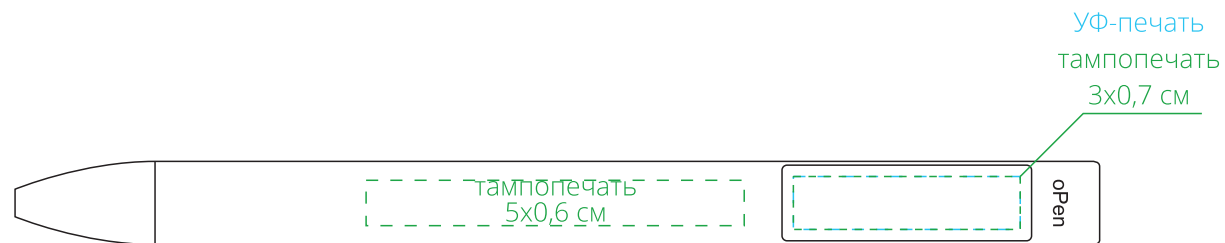

Арт. 16969

Ручка шариковая Swiper SQ Soft Touch

M1:1

*справа от клипа*

*на одной линии с клипом*

*слева от клипа*

*оборотная от клипа сторона*