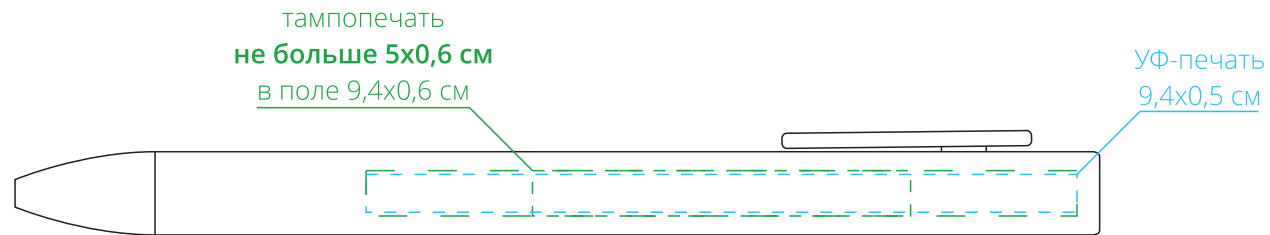

Арт. 16969

Ручка шариковая Swiper SQ Soft Touch

M1:1

*справа от клипа*

*на одной линии с клипом*

*слева от клипа*

*оборотная от клипа сторона*