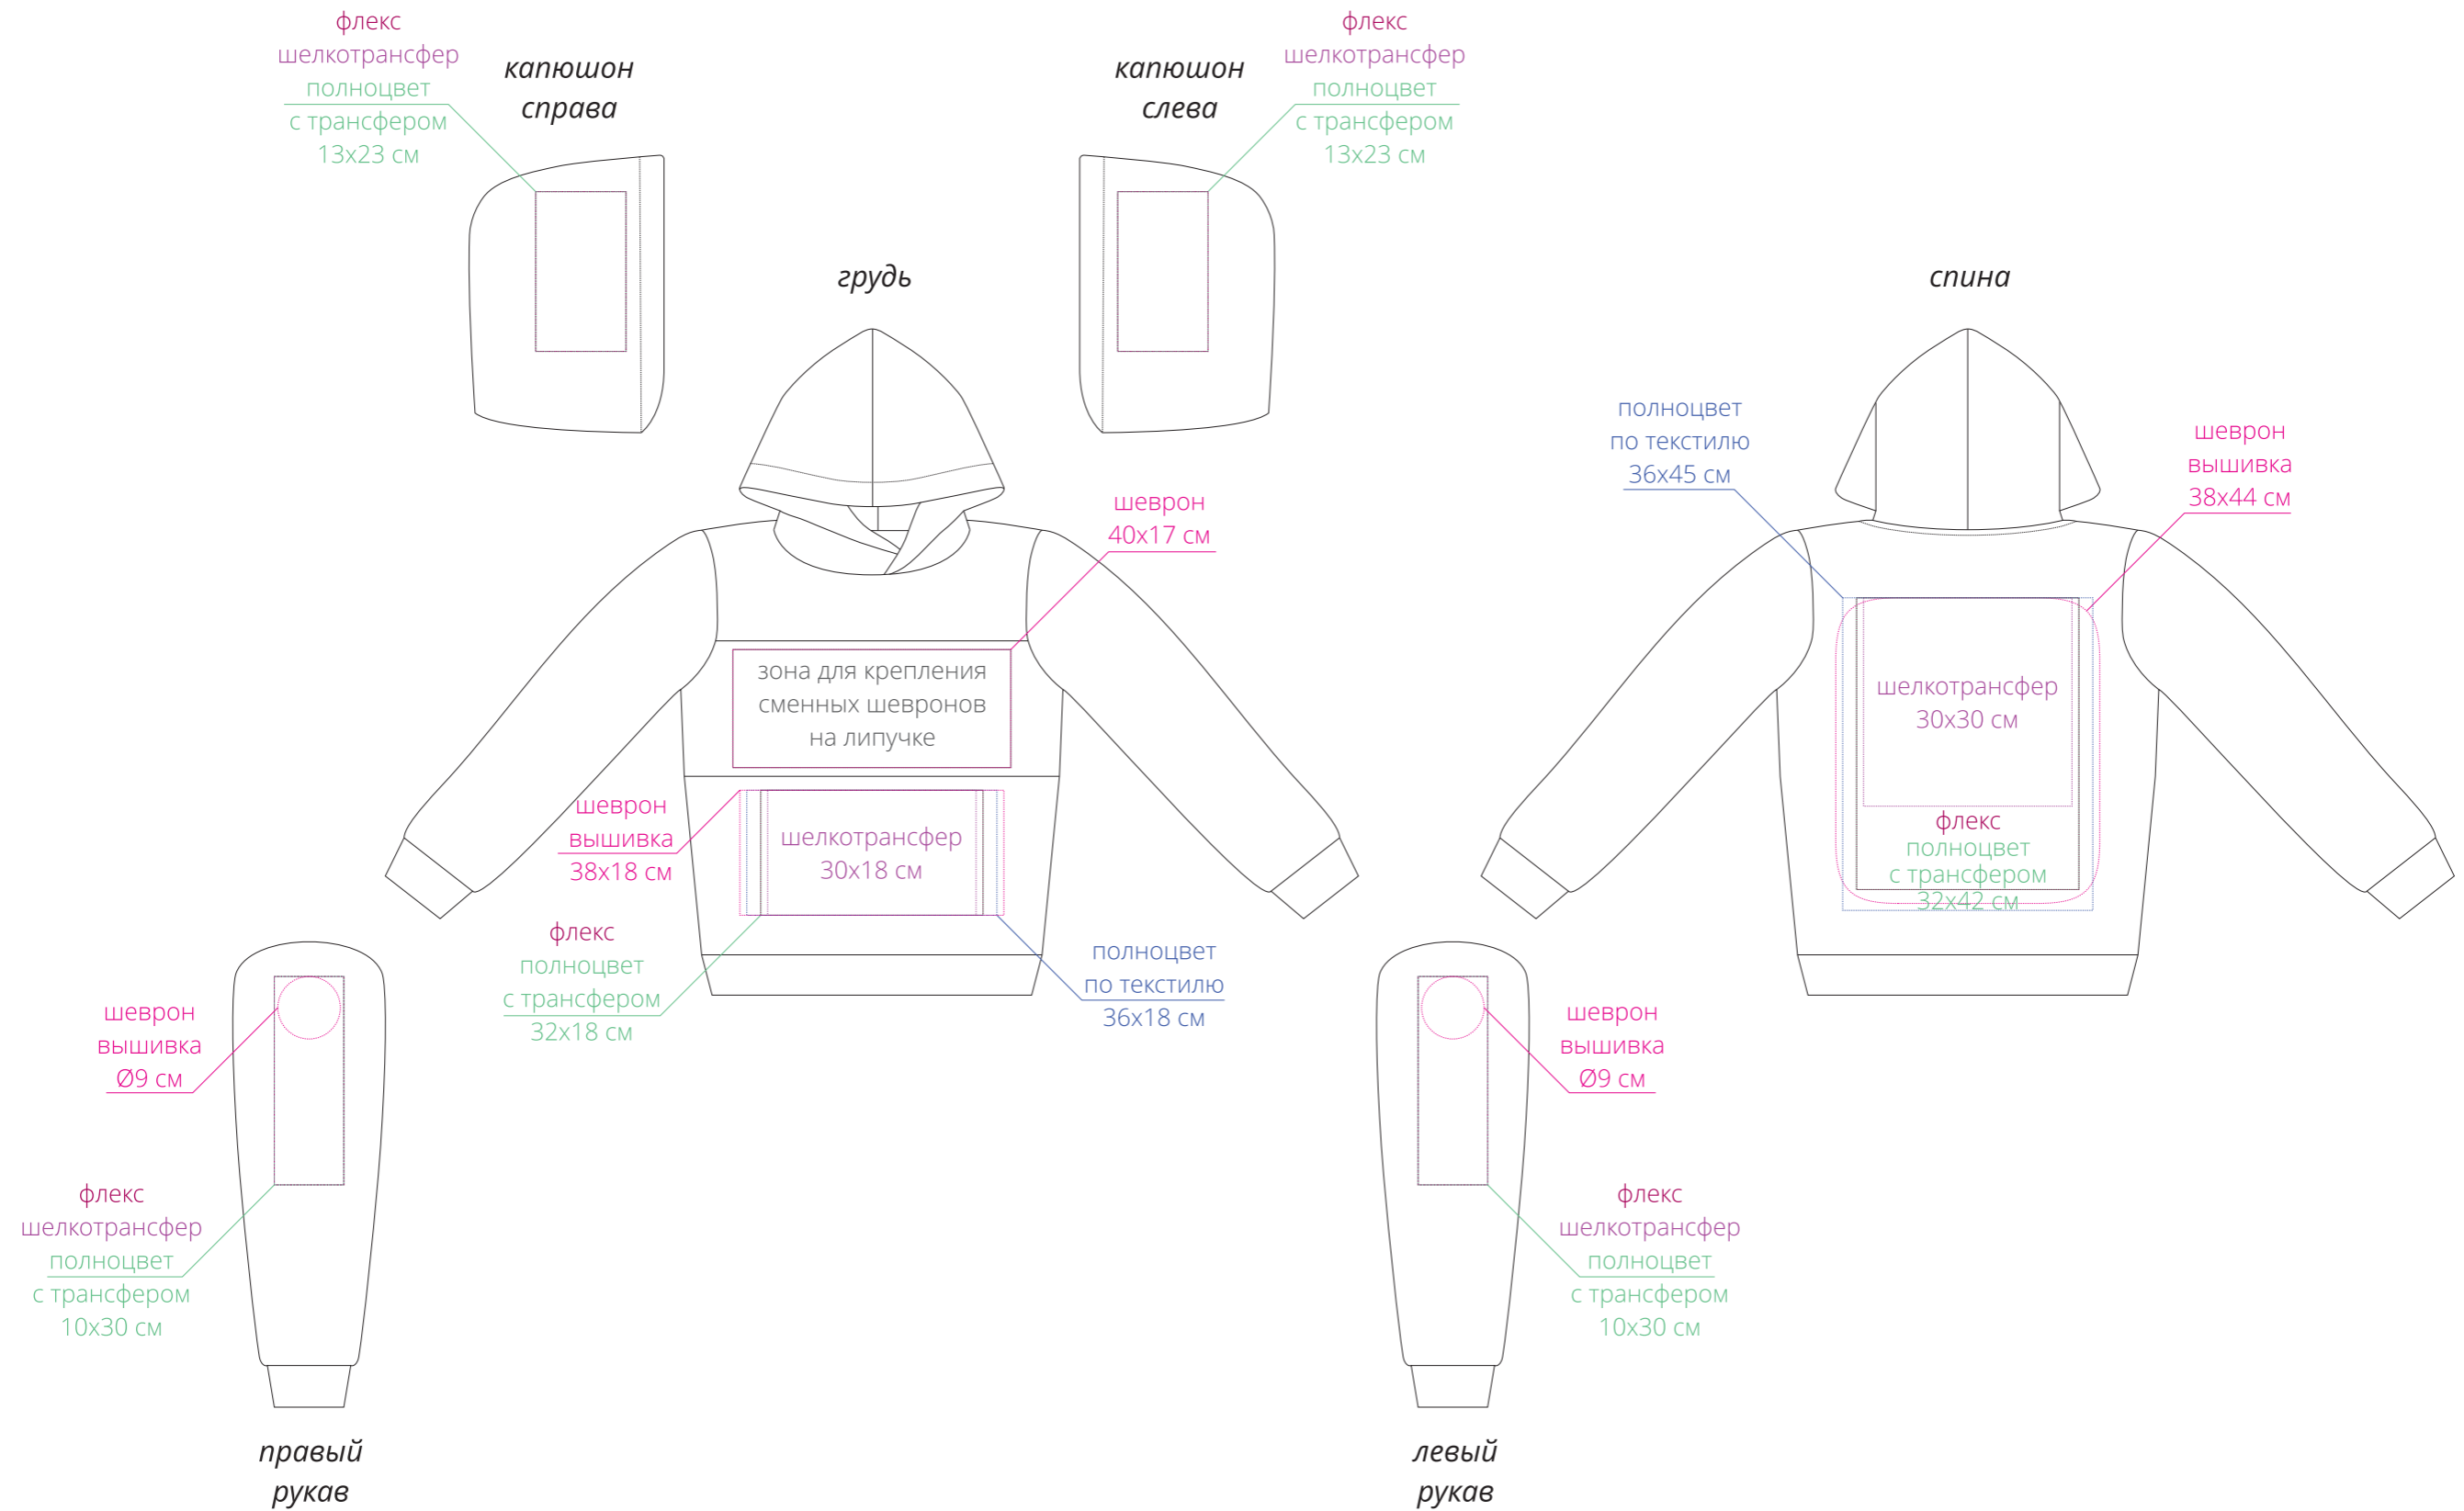

Арт. 13934
Худи унисекс Patch Catcher
M1:10

Важно!

Для шеврона:

- не рекомендовано делать нанесение максимально возможного размера, так как это придаст изделию дополнительную жесткость. Оптимальный размер 10x5 см.