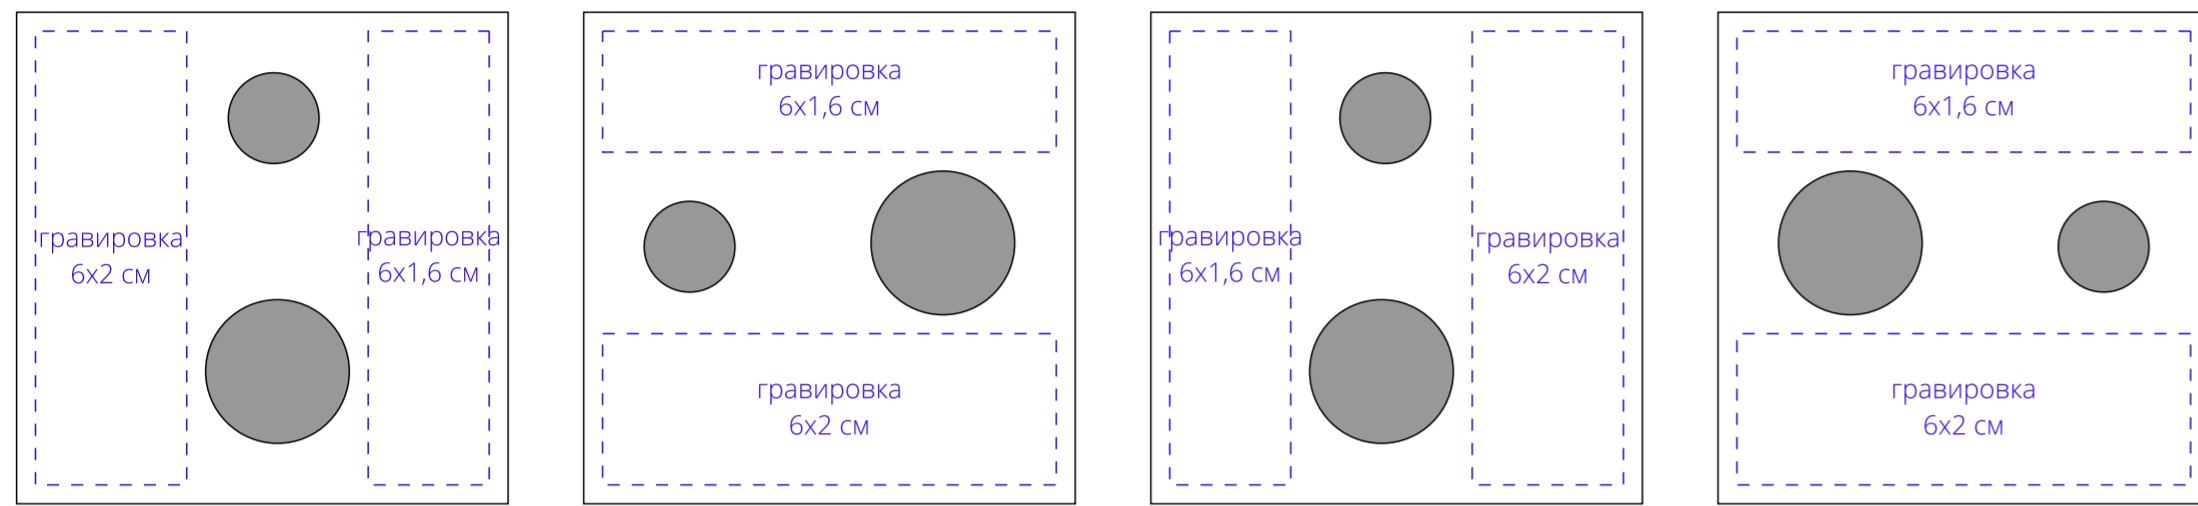

подставка
сверху

сторона a

сторона b

сторона c

сторона d

аэрактор

сторона a

сторона b

тампопечать 0,7x3 см нож для фольги тампопечать 0,7x3 см

нарезанник

сторона a

сторона b

сторона c

каплеуловитель 1

каплеуловитель 2

Важно!
Для гравировки по дереву
- цвет нанесения на дереве обусловлен текстурой природного материала и может быть неоднородным!