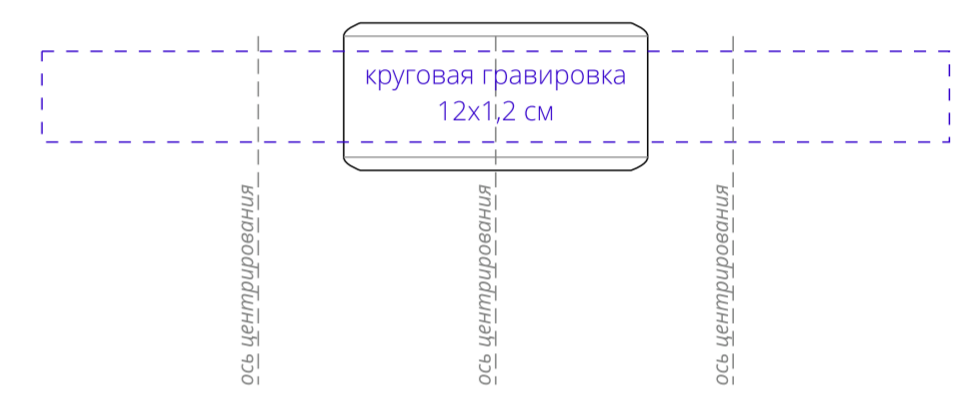

подставка
сверху

сторона a

сторона b

сторона c

сторона d

аэрактор

сторона a

сторона b

тампопечать 0,7x3 см нож для фольги тампопечать 0,7x3 см

нарезанник

сторона a

сторона b

сторона c

каплеуловитель 1

каплеуловитель 2

Важно!
Для гравировки по дереву
- цвет нанесения на дереве обусловлен текстурой природного материала и может быть неоднородным!