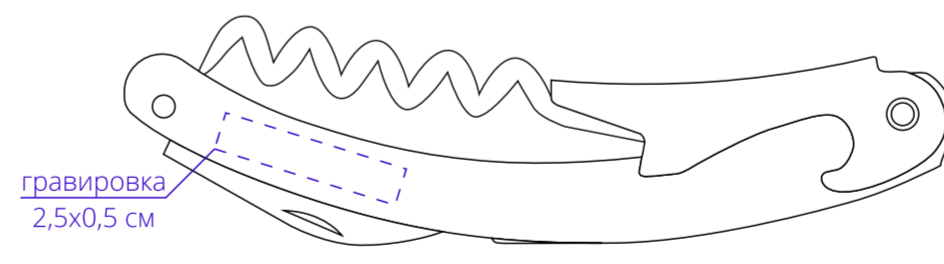

подставка
сверху

сторона a

сторона b

сторона c

сторона d

аэрактор

сторона a

сторона b

тампопечать 0,7x3 см нож для фольги тампопечать 0,7x3 см

нарезанник

сторона a

сторона b

сторона c

каплеуловитель 1

каплеуловитель 2

Важно!
Для гравировки по дереву
- цвет нанесения на дереве обусловлен текстурой природного материала и может быть неоднородным!