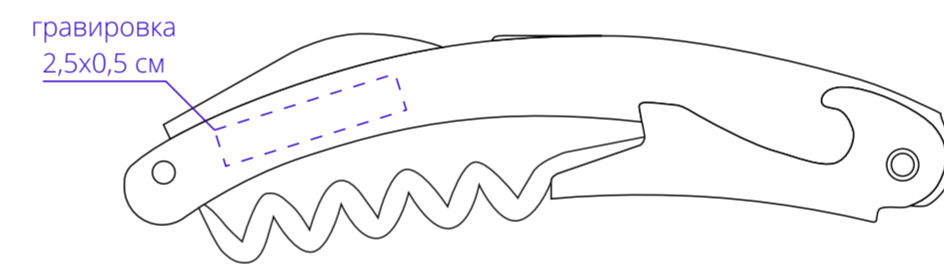

подставка
сверху

сторона a

сторона b

сторона c

сторона d

аэрактор

сторона a

сторона b

тампопечать 0,7x3 см нож для фольги тампопечать 0,7x3 см

нарезанник

сторона a

сторона b

сторона c

каплеуловитель 1

каплеуловитель 2

Важно!
Для гравировки по дереву
- цвет нанесения на дереве обусловлен текстурой природного материала и может быть неоднородным!