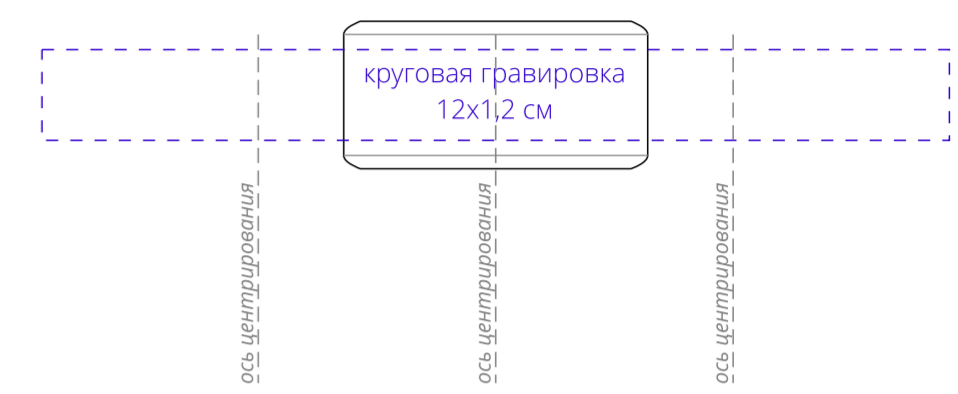

подставка
сверху

сторона a

сторона b

сторона c

сторона d

аэрактор

сторона a

сторона b

тампопечать 0,7x3 см нож для фольги тампопечать 0,7x3 см

нарезанник

сторона a

сторона b

сторона c

каплеуловитель 1

каплеуловитель 2

Важно!
Для гравировки по дереву
- цвет нанесения на дереве обусловлен текстурой природного материала и может быть неоднородным!