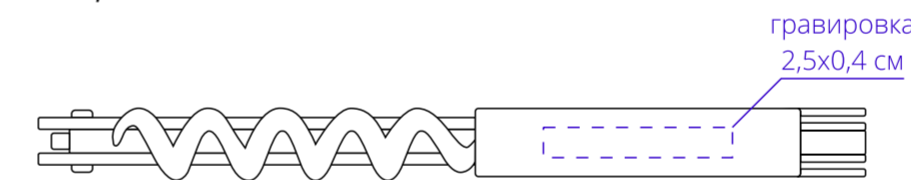

подставка
сверху

сторона a

сторона b

сторона c

сторона d

аэрактор

сторона a

сторона b

тампопечать 0,7x3 см нож для фольги тампопечать 0,7x3 см

нарезанник

сторона a

сторона b

сторона c

каплеуловитель 1

каплеуловитель 2

Важно!
Для гравировки по дереву
- цвет нанесения на дереве обусловлен текстурой природного материала и может быть неоднородным!