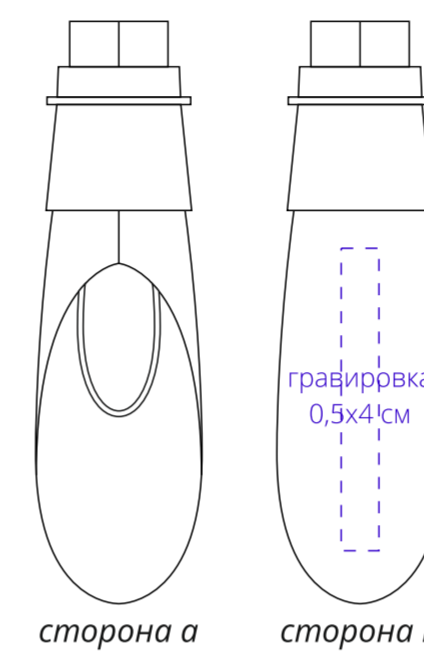

подставка
сверху

сторона a

сторона b

сторона c

сторона d

аэрактор

сторона a

сторона b

тампопечать 0,7x3 см нож для фольги тампопечать 0,7x3 см

нарезанник

сторона a

сторона b

сторона c

каплеуловитель 1

каплеуловитель 2

Важно!
Для гравировки по дереву
- цвет нанесения на дереве обусловлен текстурой природного материала и может быть неоднородным!