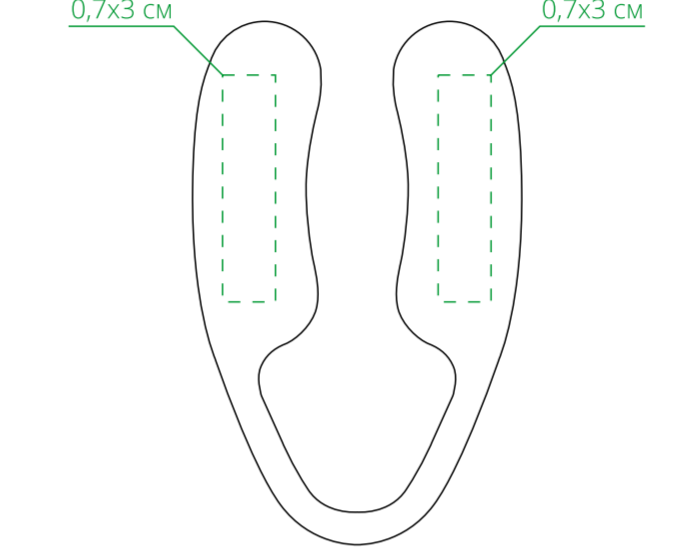

подставка
сверху

сторона a

сторона b

сторона c

сторона d

аэрактор

сторона a

сторона b

тампопечать 0,7x3 см нож для фольги тампопечать 0,7x3 см

нарезанник

сторона a

сторона b

сторона c

каплеуловитель 1

каплеуловитель 2

Важно!
Для гравировки по дереву
- цвет нанесения на дереве обусловлен текстурой природного материала и может быть неоднородным!