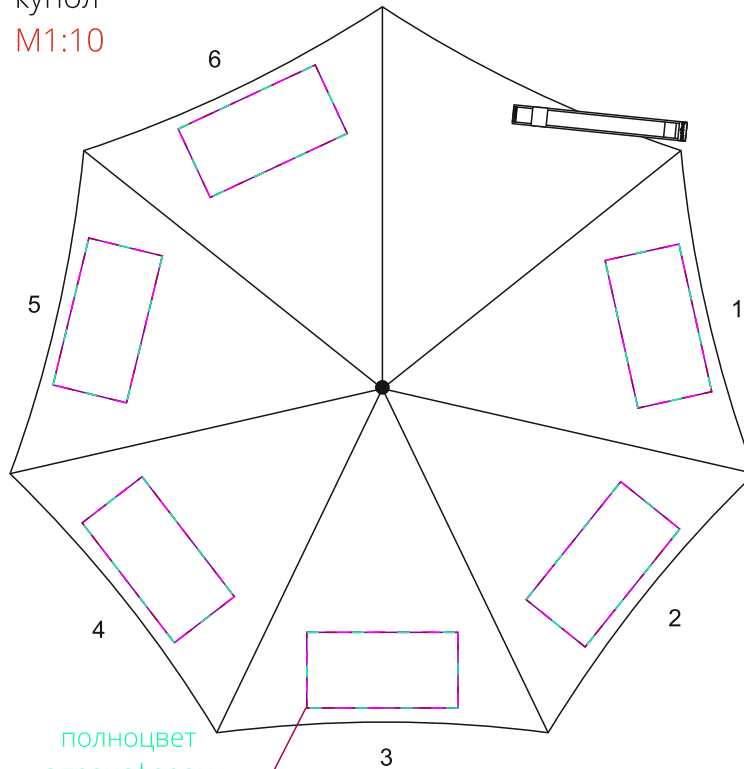

Арт. 5668
Складной зонт TAKE IT DUO

купол
M1:10

полноцвет
с трансфером
шелкотрансфер
шелкография
флекс
20x10 см

полноцвет
с трансфером
флекс
шелкотрансфер
1,5 смx10

ХЛЯСТИК
M1:2

чехол
M1:2

полноцвет
с трансфером
флекс
шелкотрансфер
5x10 см

Полноцвет
с трансфером
флекс
шелкотрансфер
5x4 см