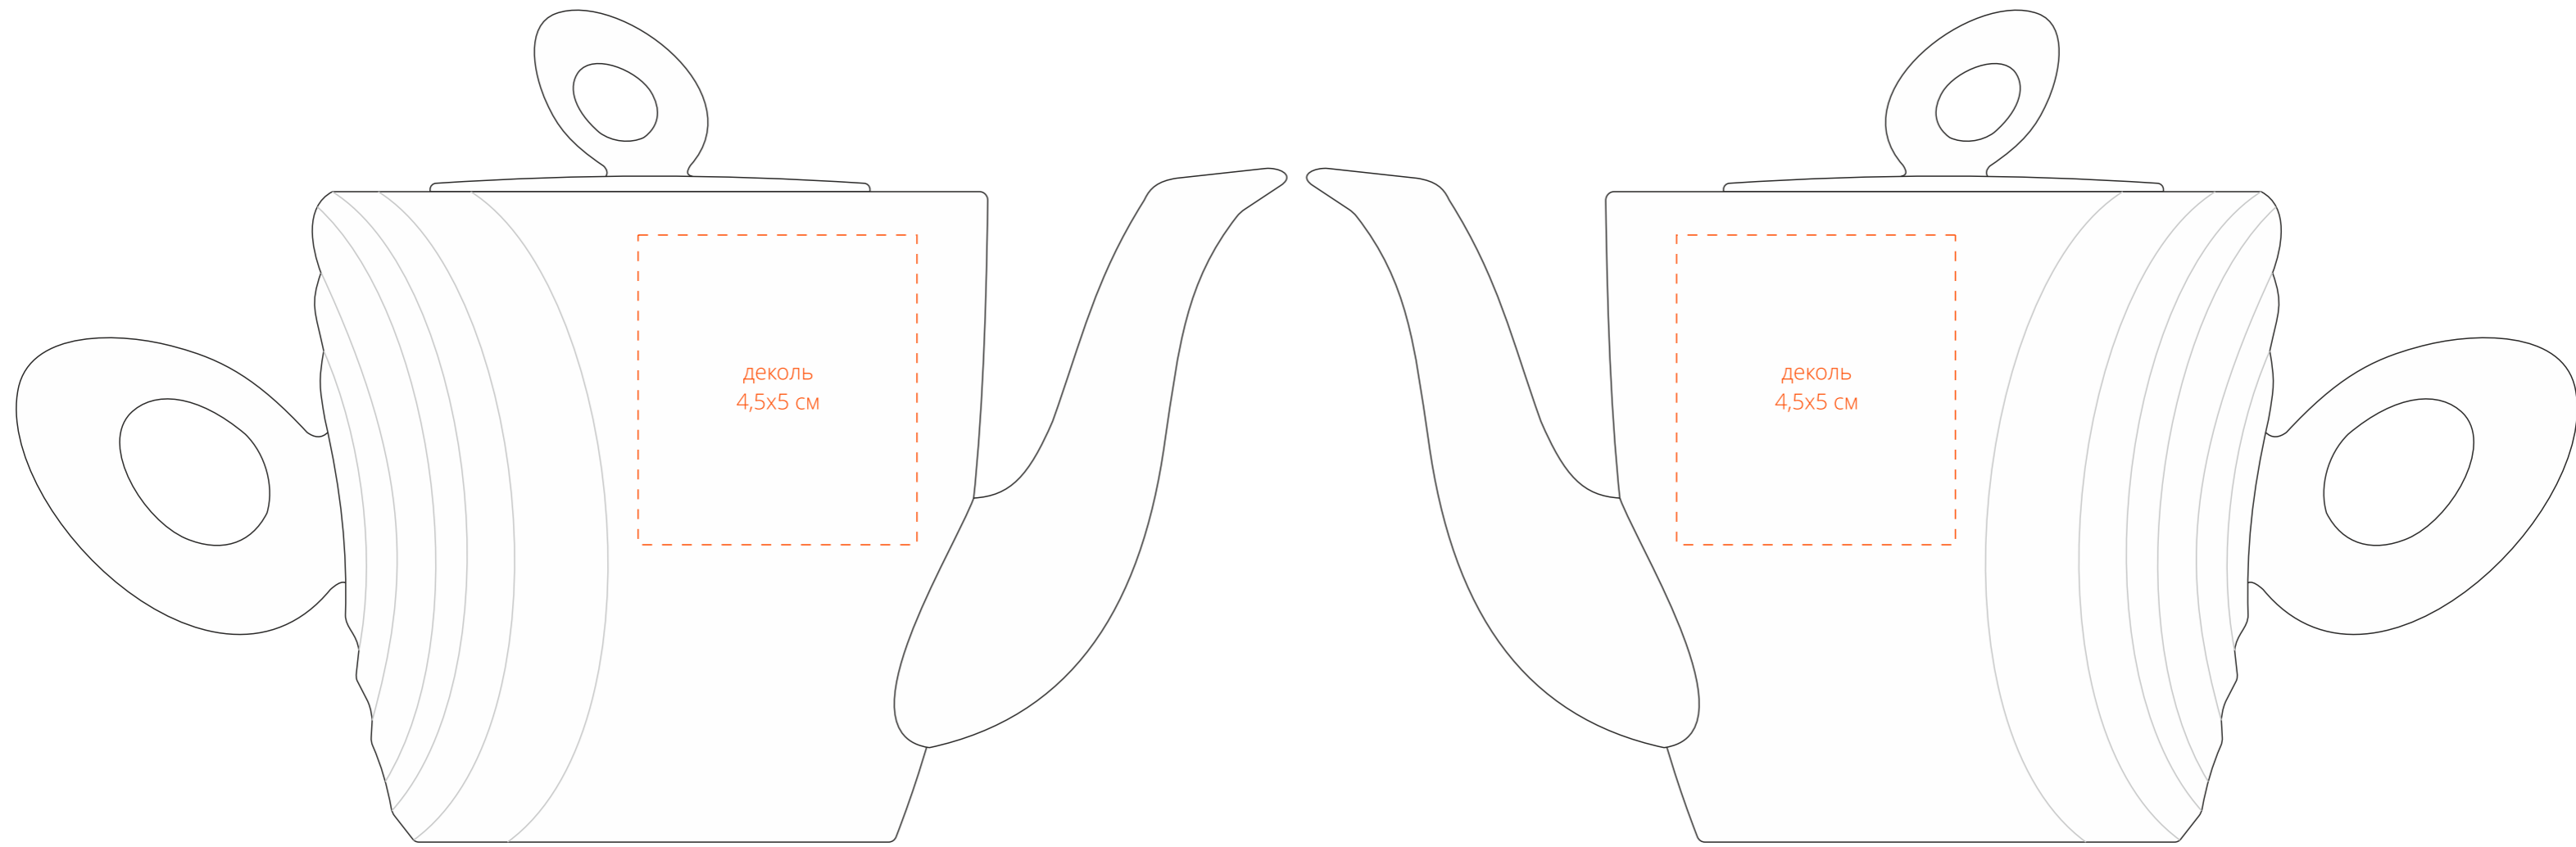

Арт. 15815-30
Чайник Attimo
M1:1

сторона а

сторона б