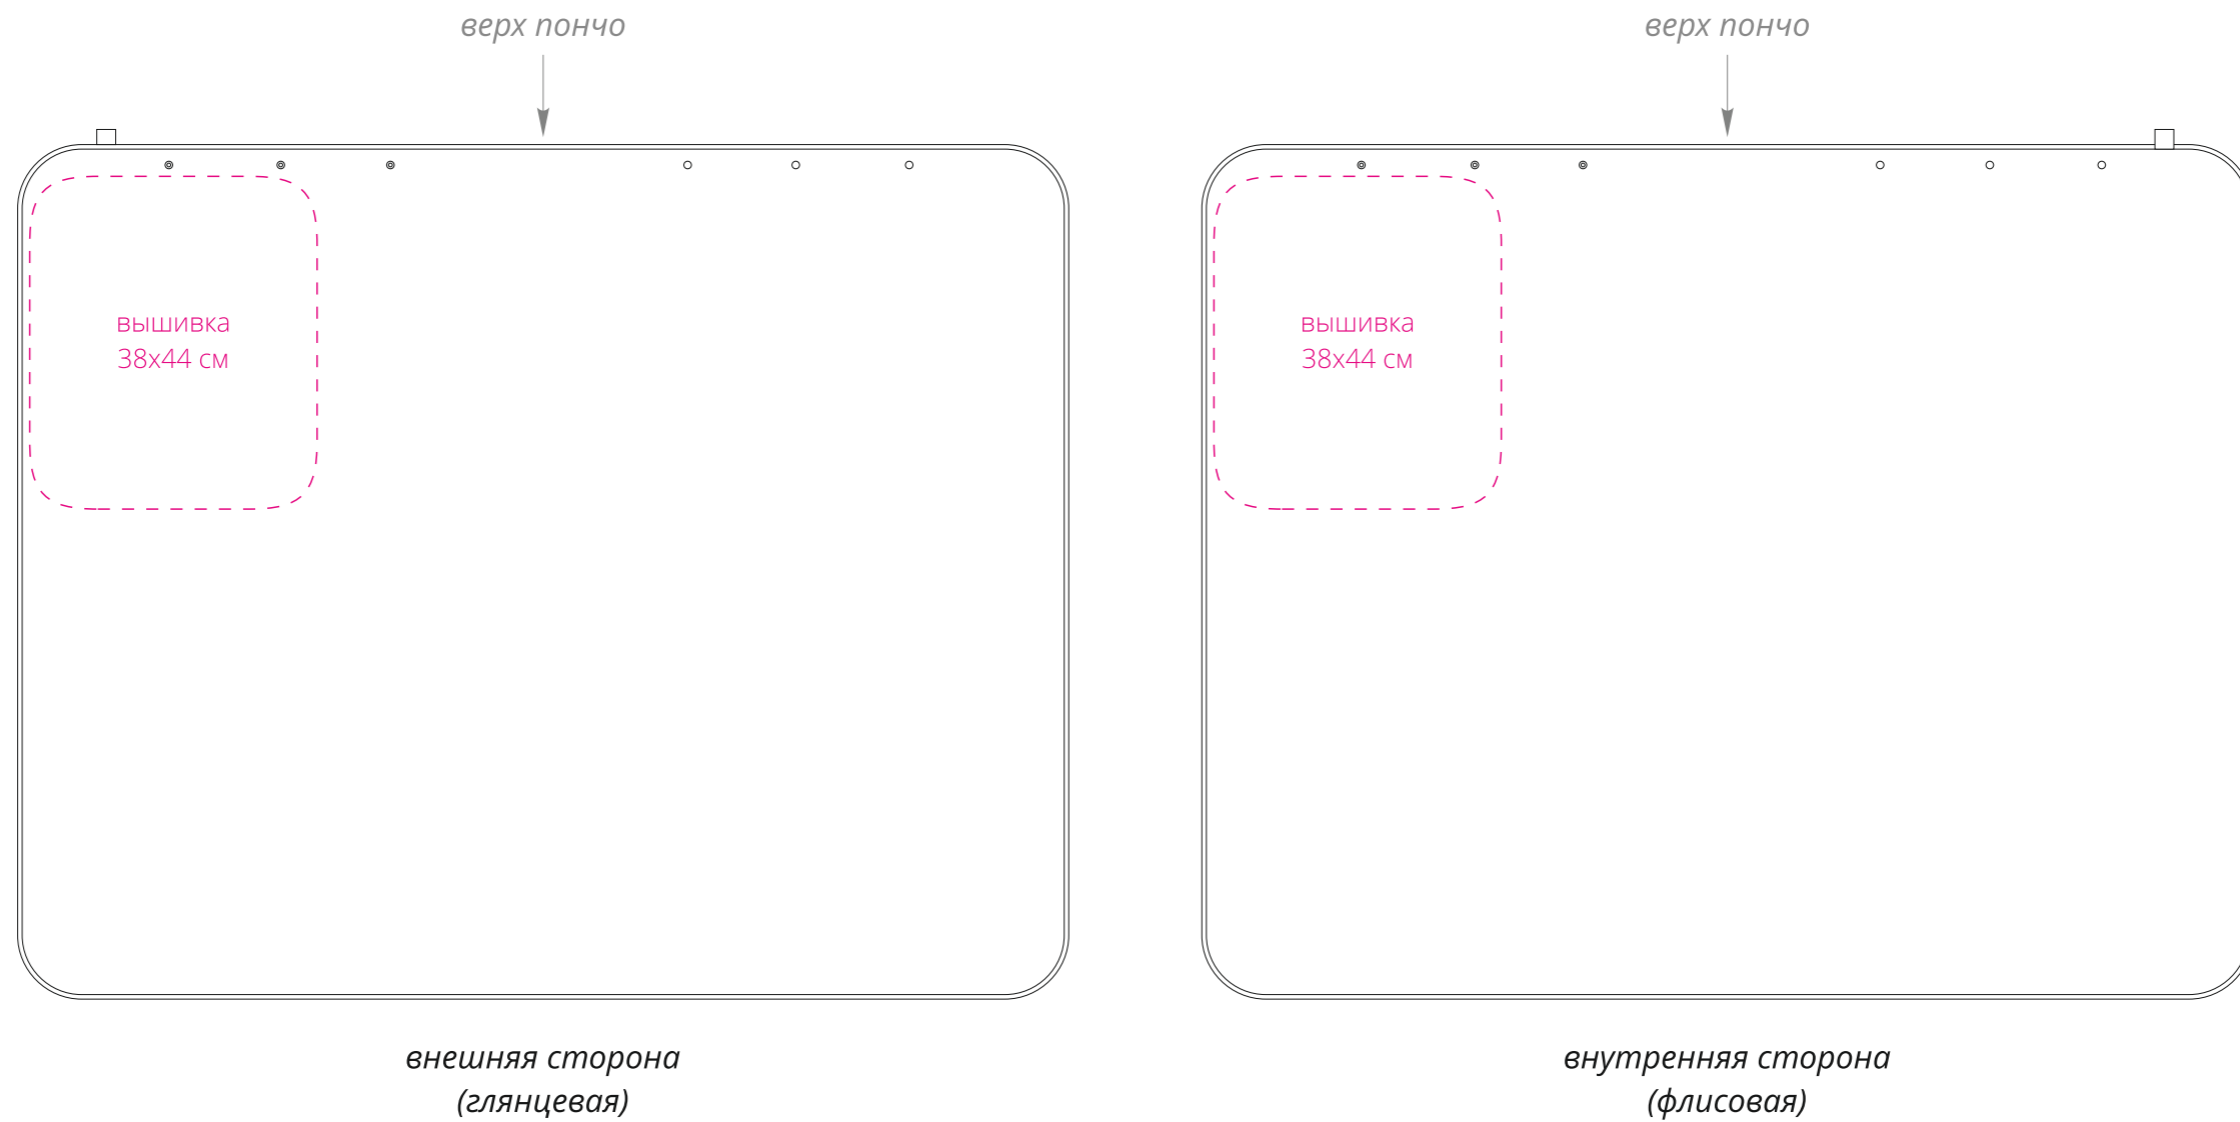

Арт. 14251  
Плед-пончо для пикника  
M1:10

**Важно!**

- нанесение можно сделать на изделии в любом месте с учетом отступа 5 см от края и шва;
- не рекомендовано делать нанесение максимально возможного размера, так как это придаст изделию дополнительную жесткость. Оптимальный размер 10x5 см/5x2,5 см.