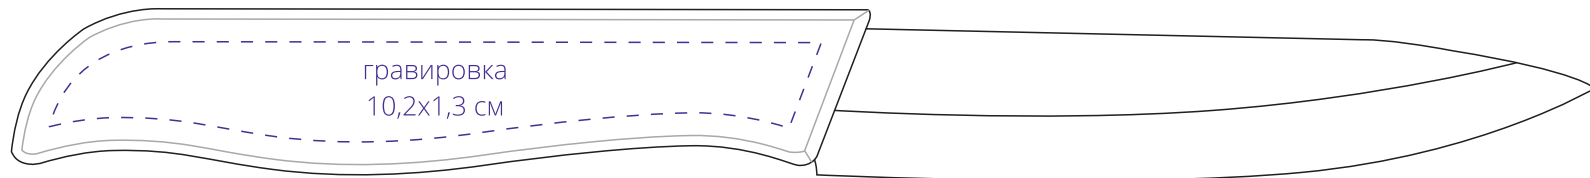

Арт. 15274
Нож для овощей Selva
M1:1

сторона а

сторона б

Важно!
Для гравировки по дереву
- цвет нанесения на дереве обусловлен текстурой природного материала
и может быть неоднородным!