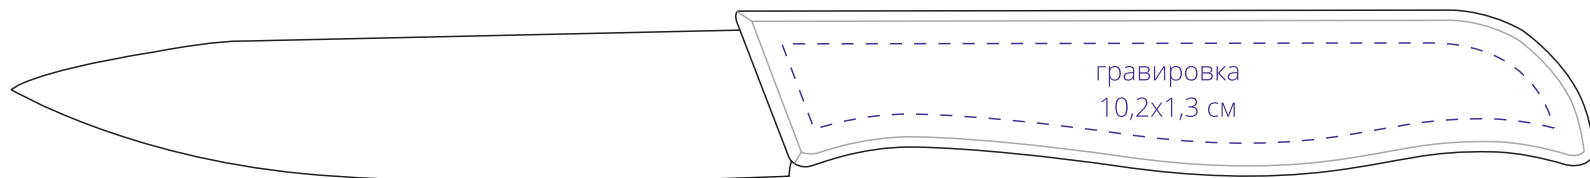

Арт. 15274
Нож для овощей Selva
M1:1

сторона а

сторона б

Важно!
Для гравировки по дереву
- цвет нанесения на дереве обусловлен текстурой природного материала
и может быть неоднородным!