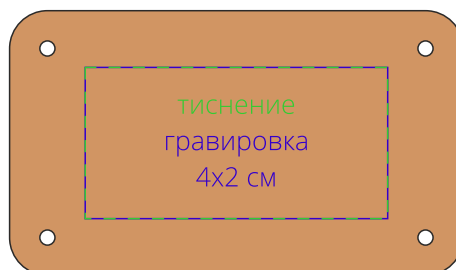

Арт. 20021  
Палантин Territ  
M1:10

бирка  
M1:1

**Внимание!**

**Бирка идет в комплекте с пледом.**

**Бирка может быть пришита в любом месте с учетом отступа 1 см от края.**