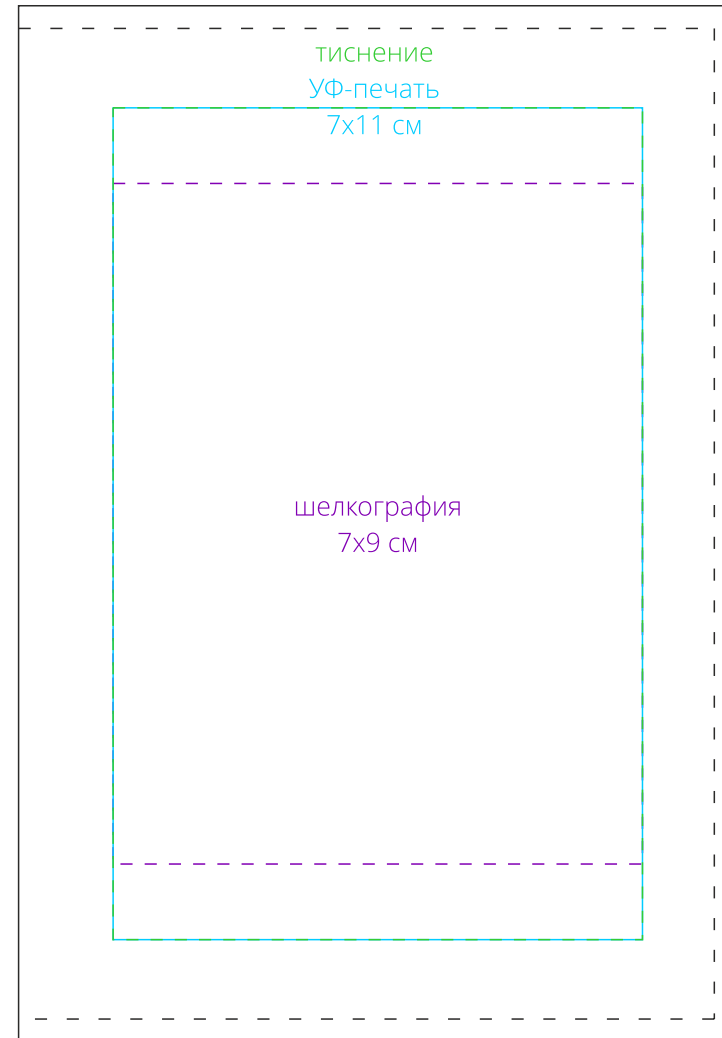

Арт. 17677

Обложка для паспорта Shall

M1:1

*сторона b*

*сторона a*

**Внимание!**

**Для шелкографии по цветным и темным поверхностям можно использовать белый, черный, золотистый, серебристый цвет во избежание проявления оттенка основы.**