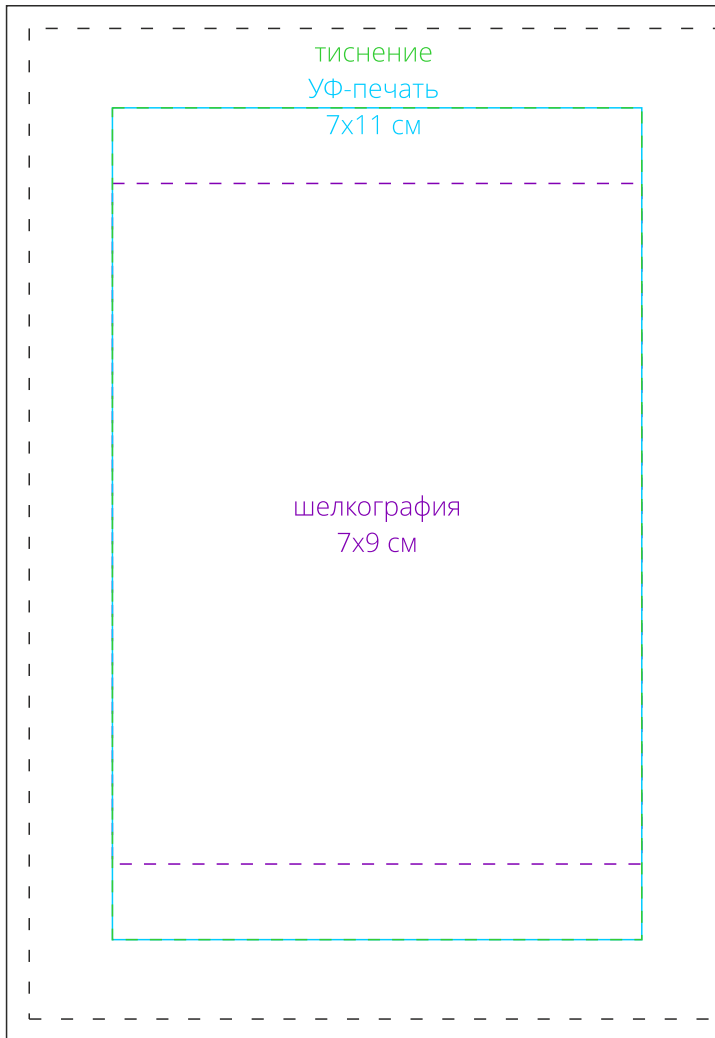

Арт. 17677

Обложка для паспорта Shall

M1:1

*сторона b*

*сторона a*

**Внимание!**

**Для шелкографии по цветным и темным поверхностям можно использовать белый, черный, золотистый, серебристый цвет во избежание проявления оттенка основы.**