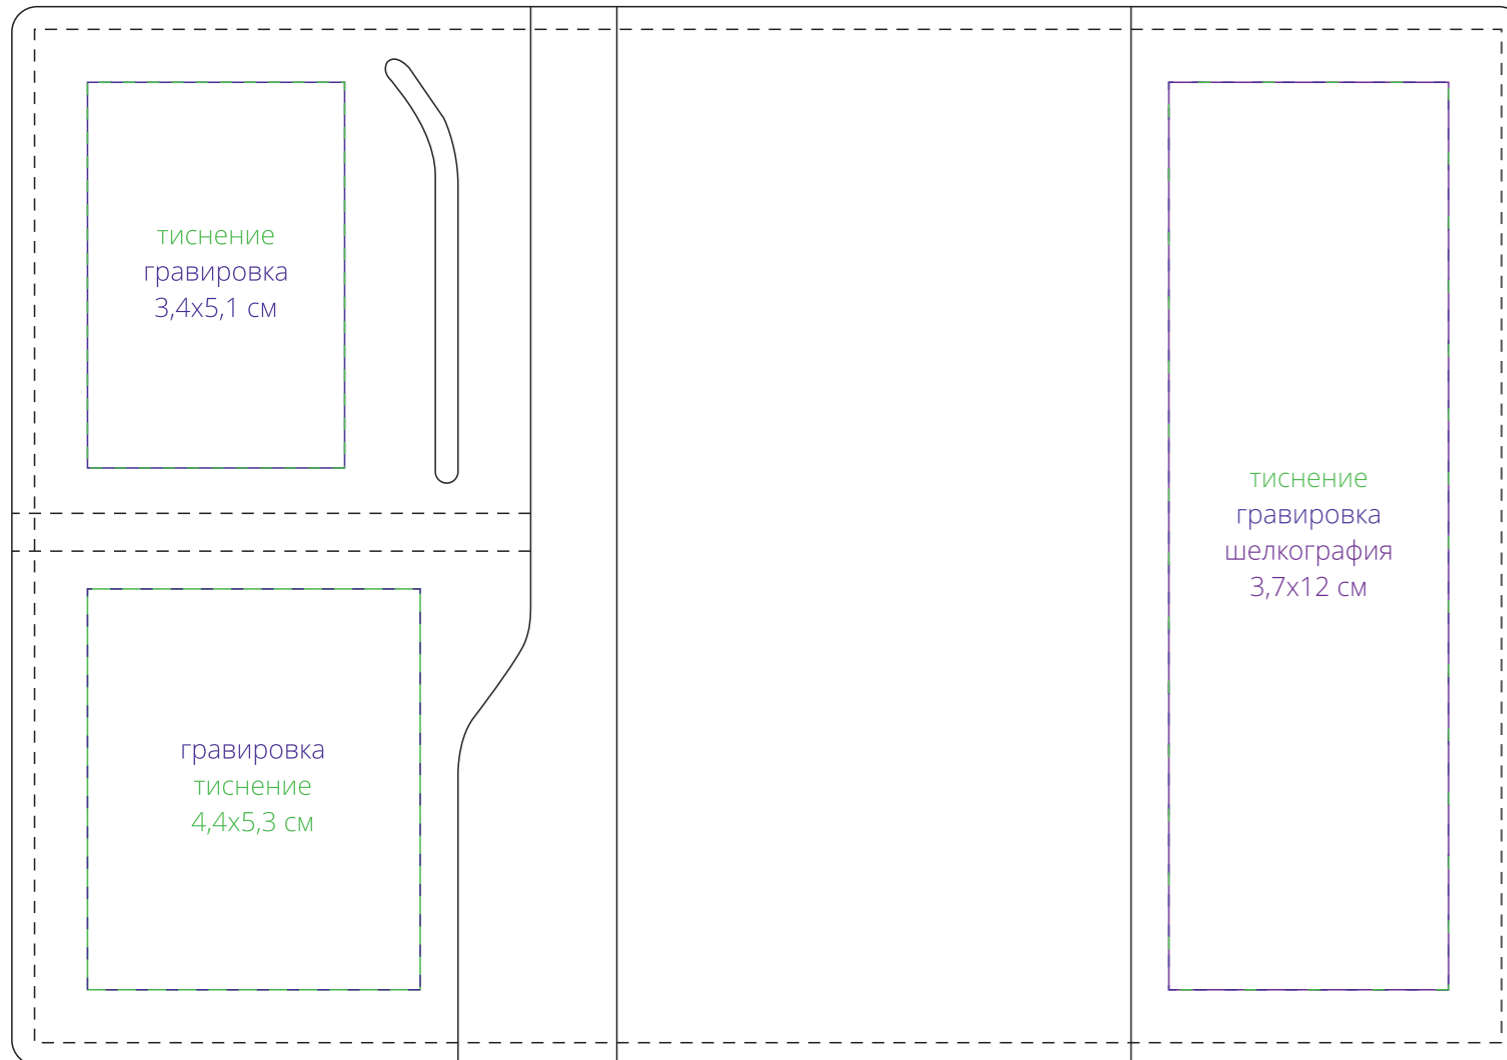

обложка
(внутри)

обложка
(снаружи)

Внимание!
Для шелкографии по цветным и темным поверхностям можно использовать белый, черный, золотистый, серебристый цвет во избежание проявления оттенка основы.