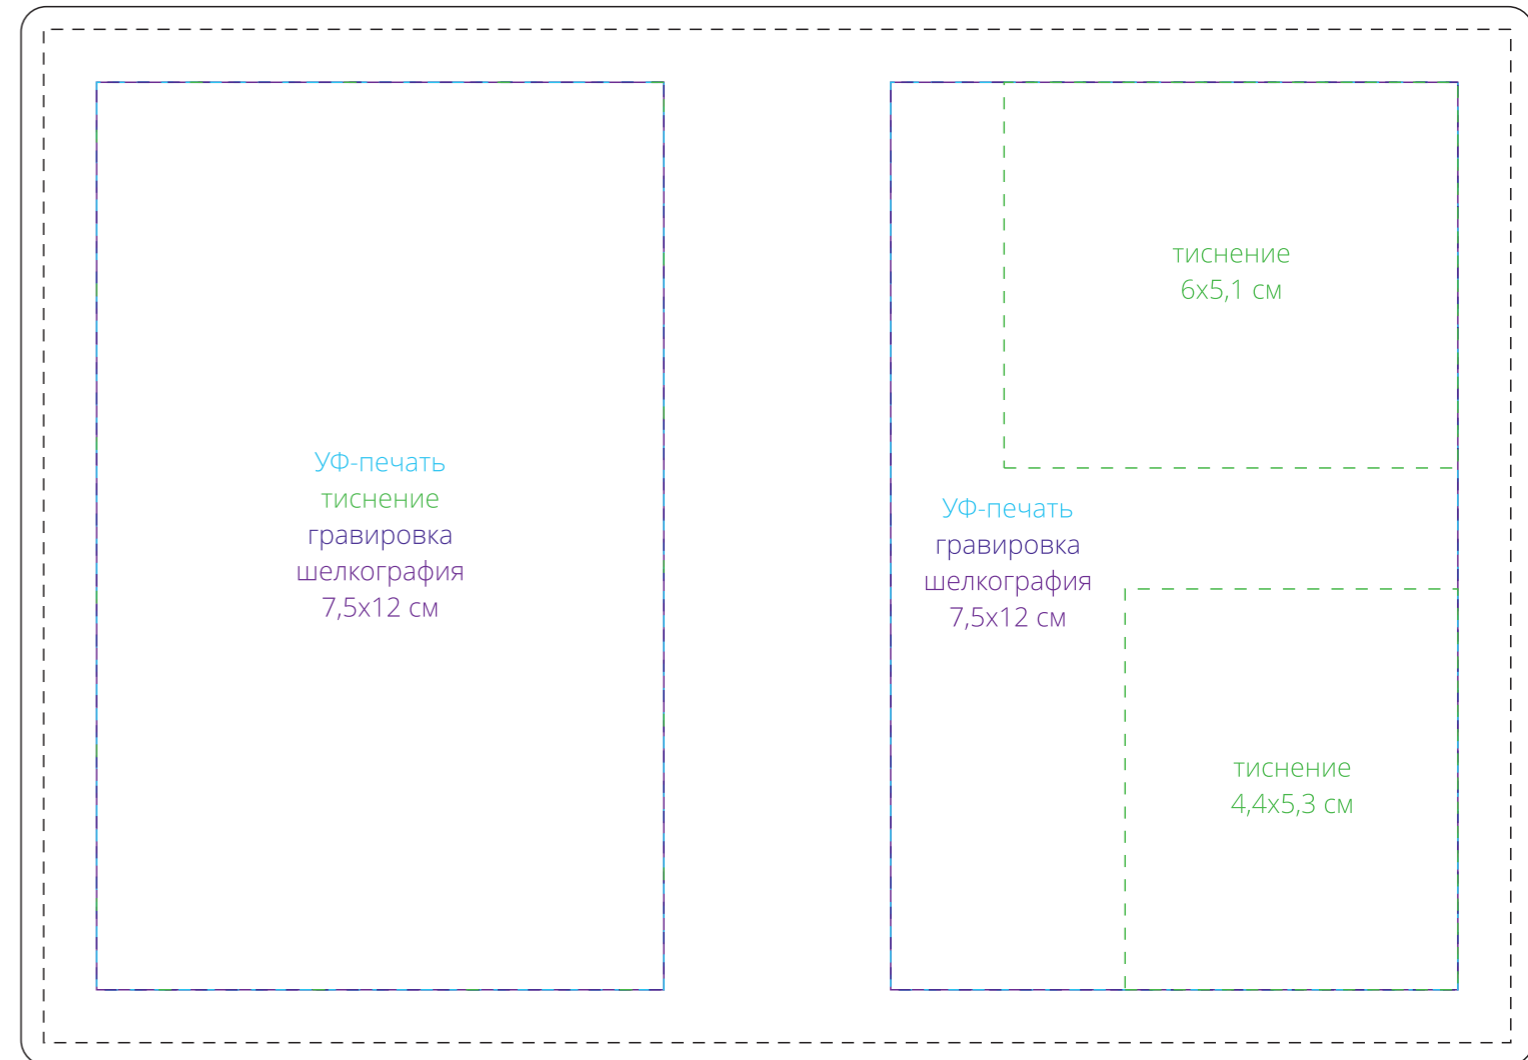

обложка
(внутри)

обложка
(снаружи)

Внимание!
Для шелкографии по цветным и темным поверхностям можно использовать белый, черный, золотистый, серебристый цвет во избежание проявления оттенка основы.