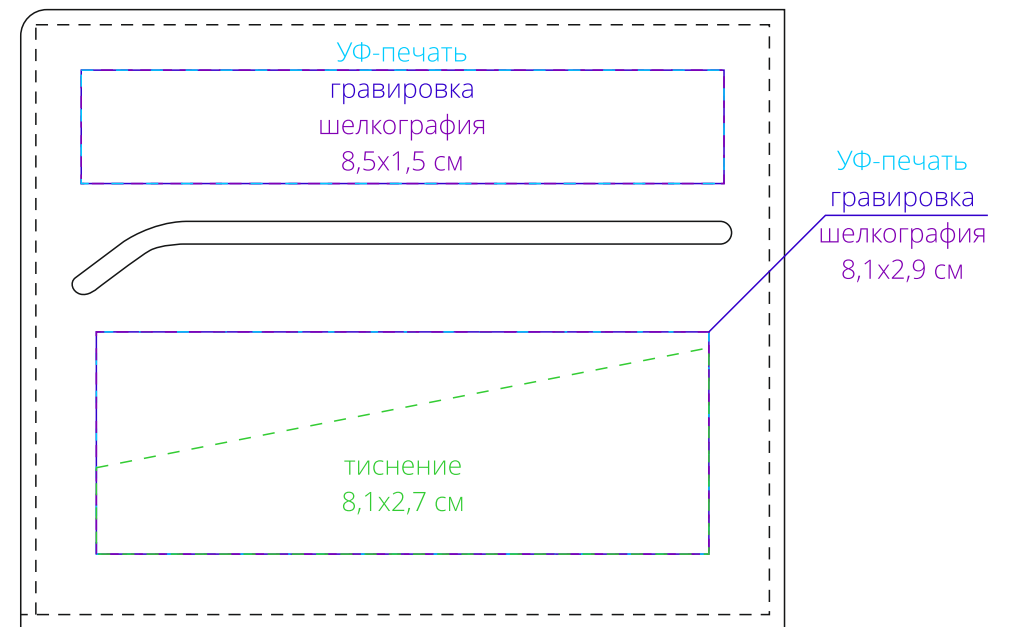

Арт. 17523

Картхолдер на 5 карт с отделением для купюр

M1:1

сторона а

сторона б

**Внимание!**

**Для шелкографии по цветным и темным поверхностям можно использовать белый, черный, золотистый, серебристый цвет во избежание проявления оттенка основы.**