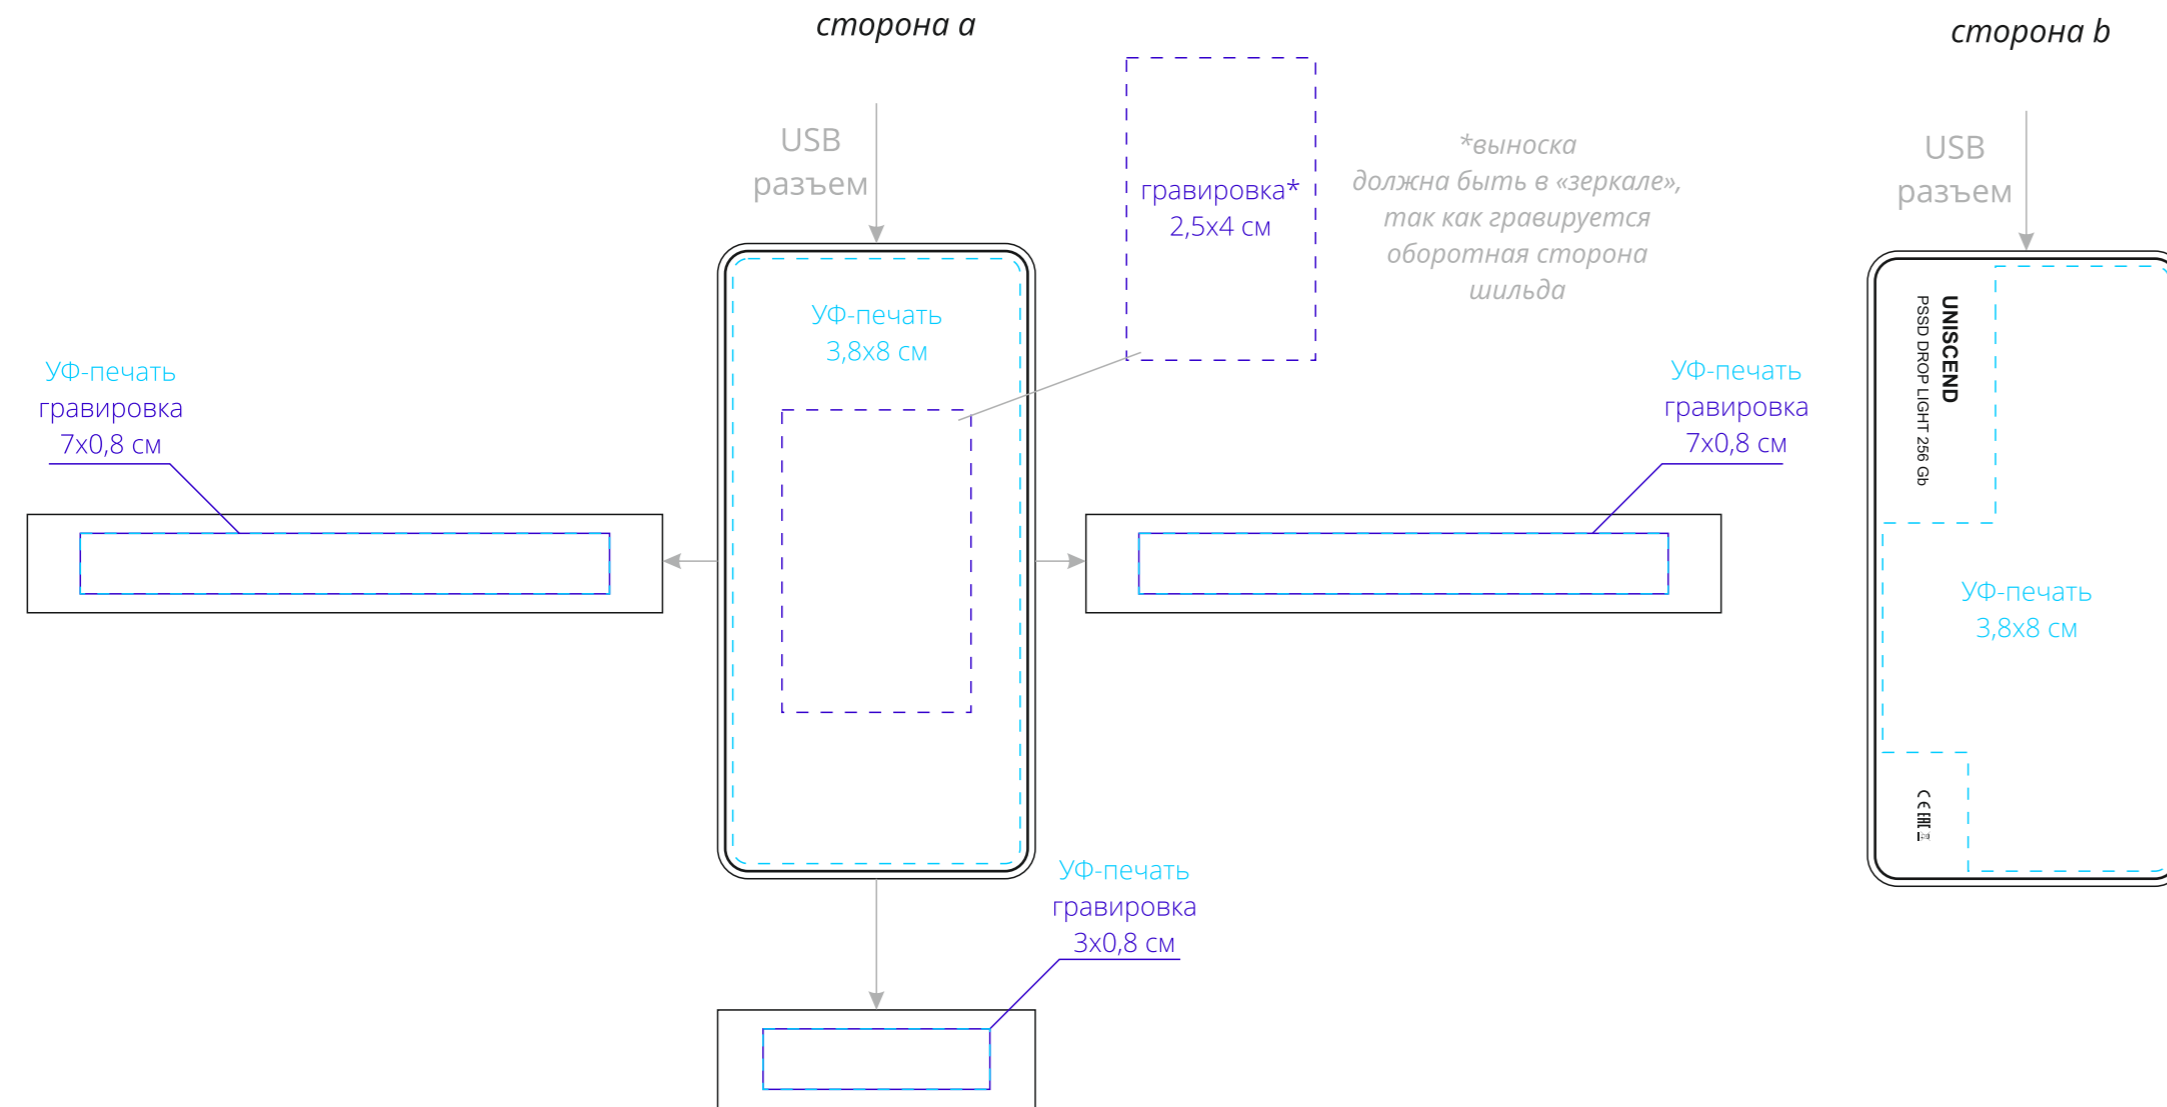

Арт. 23999

Внешний SSD диск Drop Light, с подсветкой гравировки

M1:1

Внимание!

Для шелкографии по цветным и темным поверхностям рекомендуем использовать черный, белый, золотистый и серебристый цвета во избежание проявления оттенка основы.