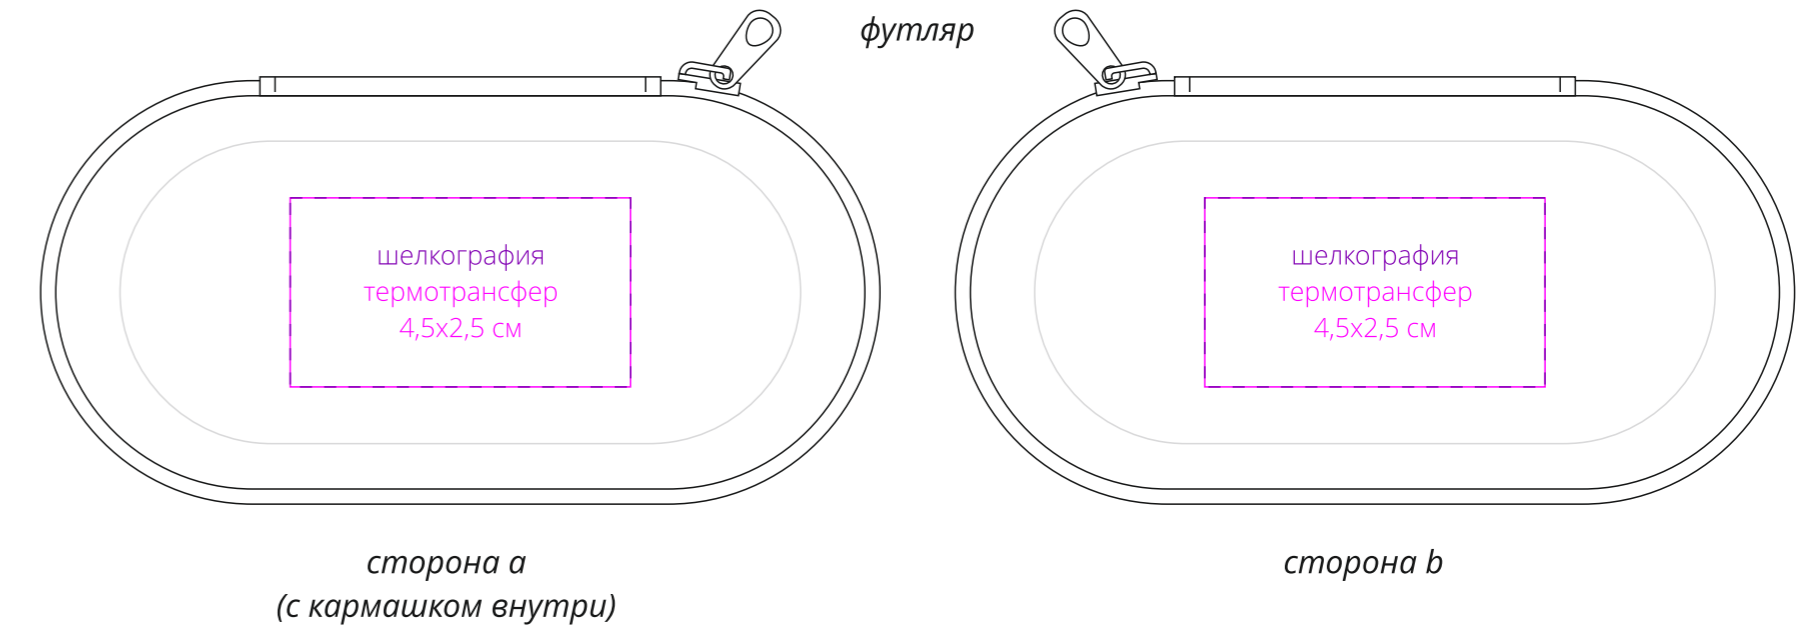

Арт. 23999

Внешний SSD диск Drop Light, с подсветкой гравировки

M1:1

Внимание!

Для шелкографии по цветным и темным поверхностям рекомендуем использовать черный, белый, золотистый и серебристый цвета во избежание проявления оттенка основы.