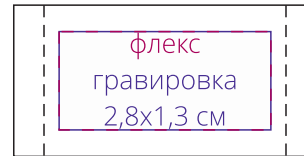

Арт. 15943

Лейбл светоотражающий Тао, S

M1:1

↑
строчка
пришива