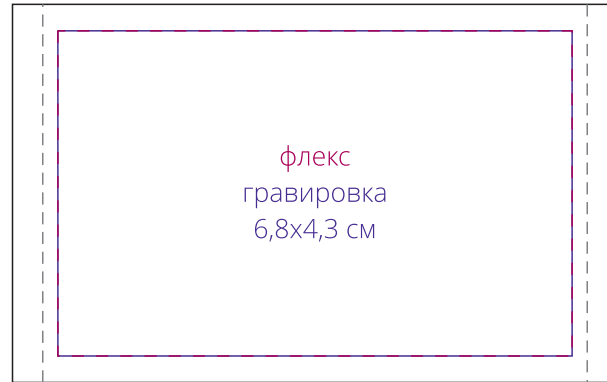

Арт. 15946

Лейбл светоотражающий Тао, XL

M1:1

↑
*строчка
пришива*