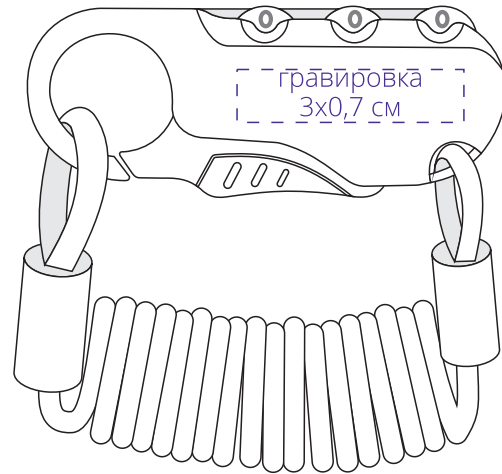

Арт. 15574

Кодовый замок для велосипеда Velock

M1:1

*сторона а*

*сторона б*