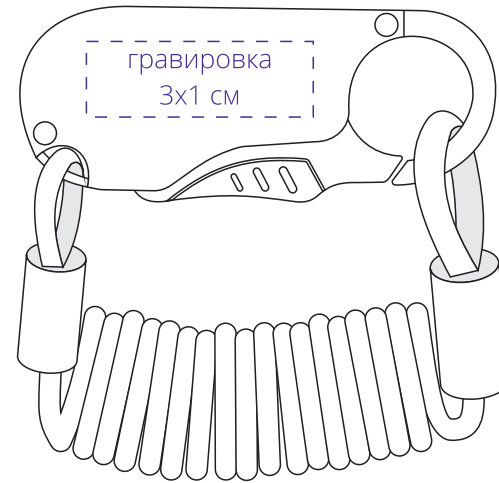

Арт. 15574

Кодовый замок для велосипеда Velock

M1:1

*сторона а*

*сторона б*