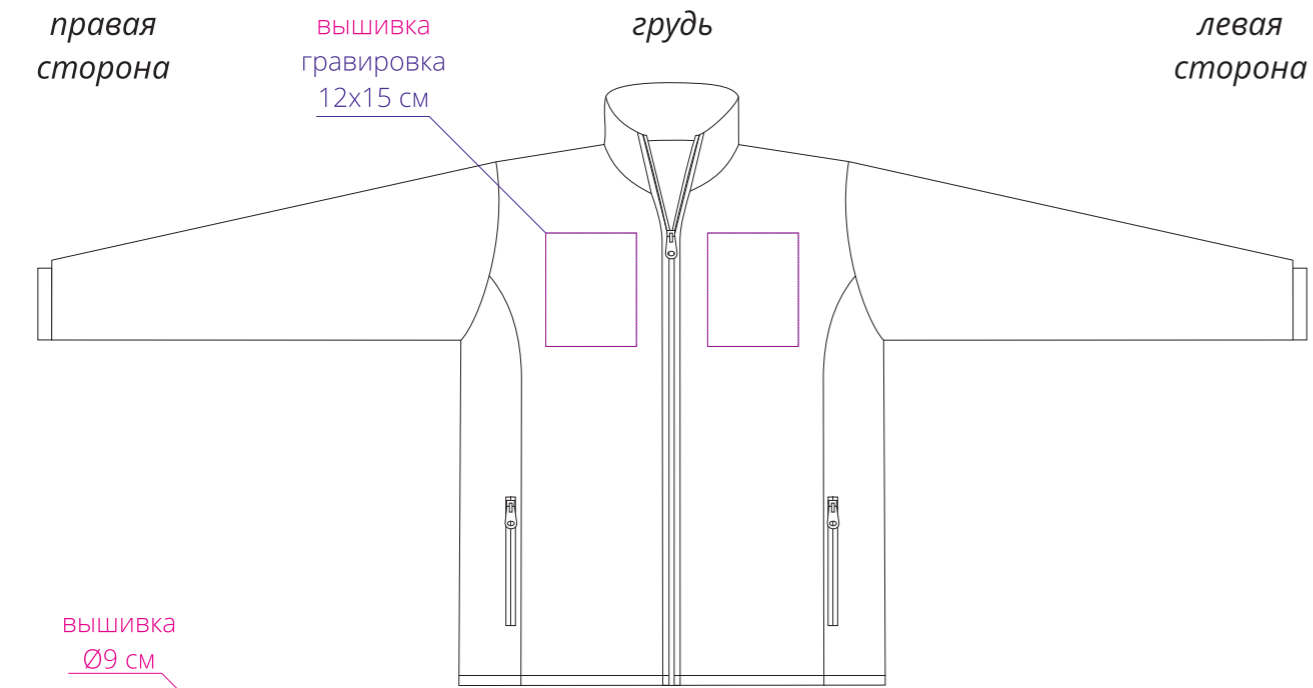

Арт. 5849
Куртка мужская Nova Men 200
M1:10

*правая
сторона*

*левая
сторона*