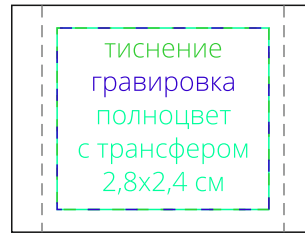

Арт. 16150
Лейбл Eta SoftTouch, М
М1:1

↑
строчка
пришива