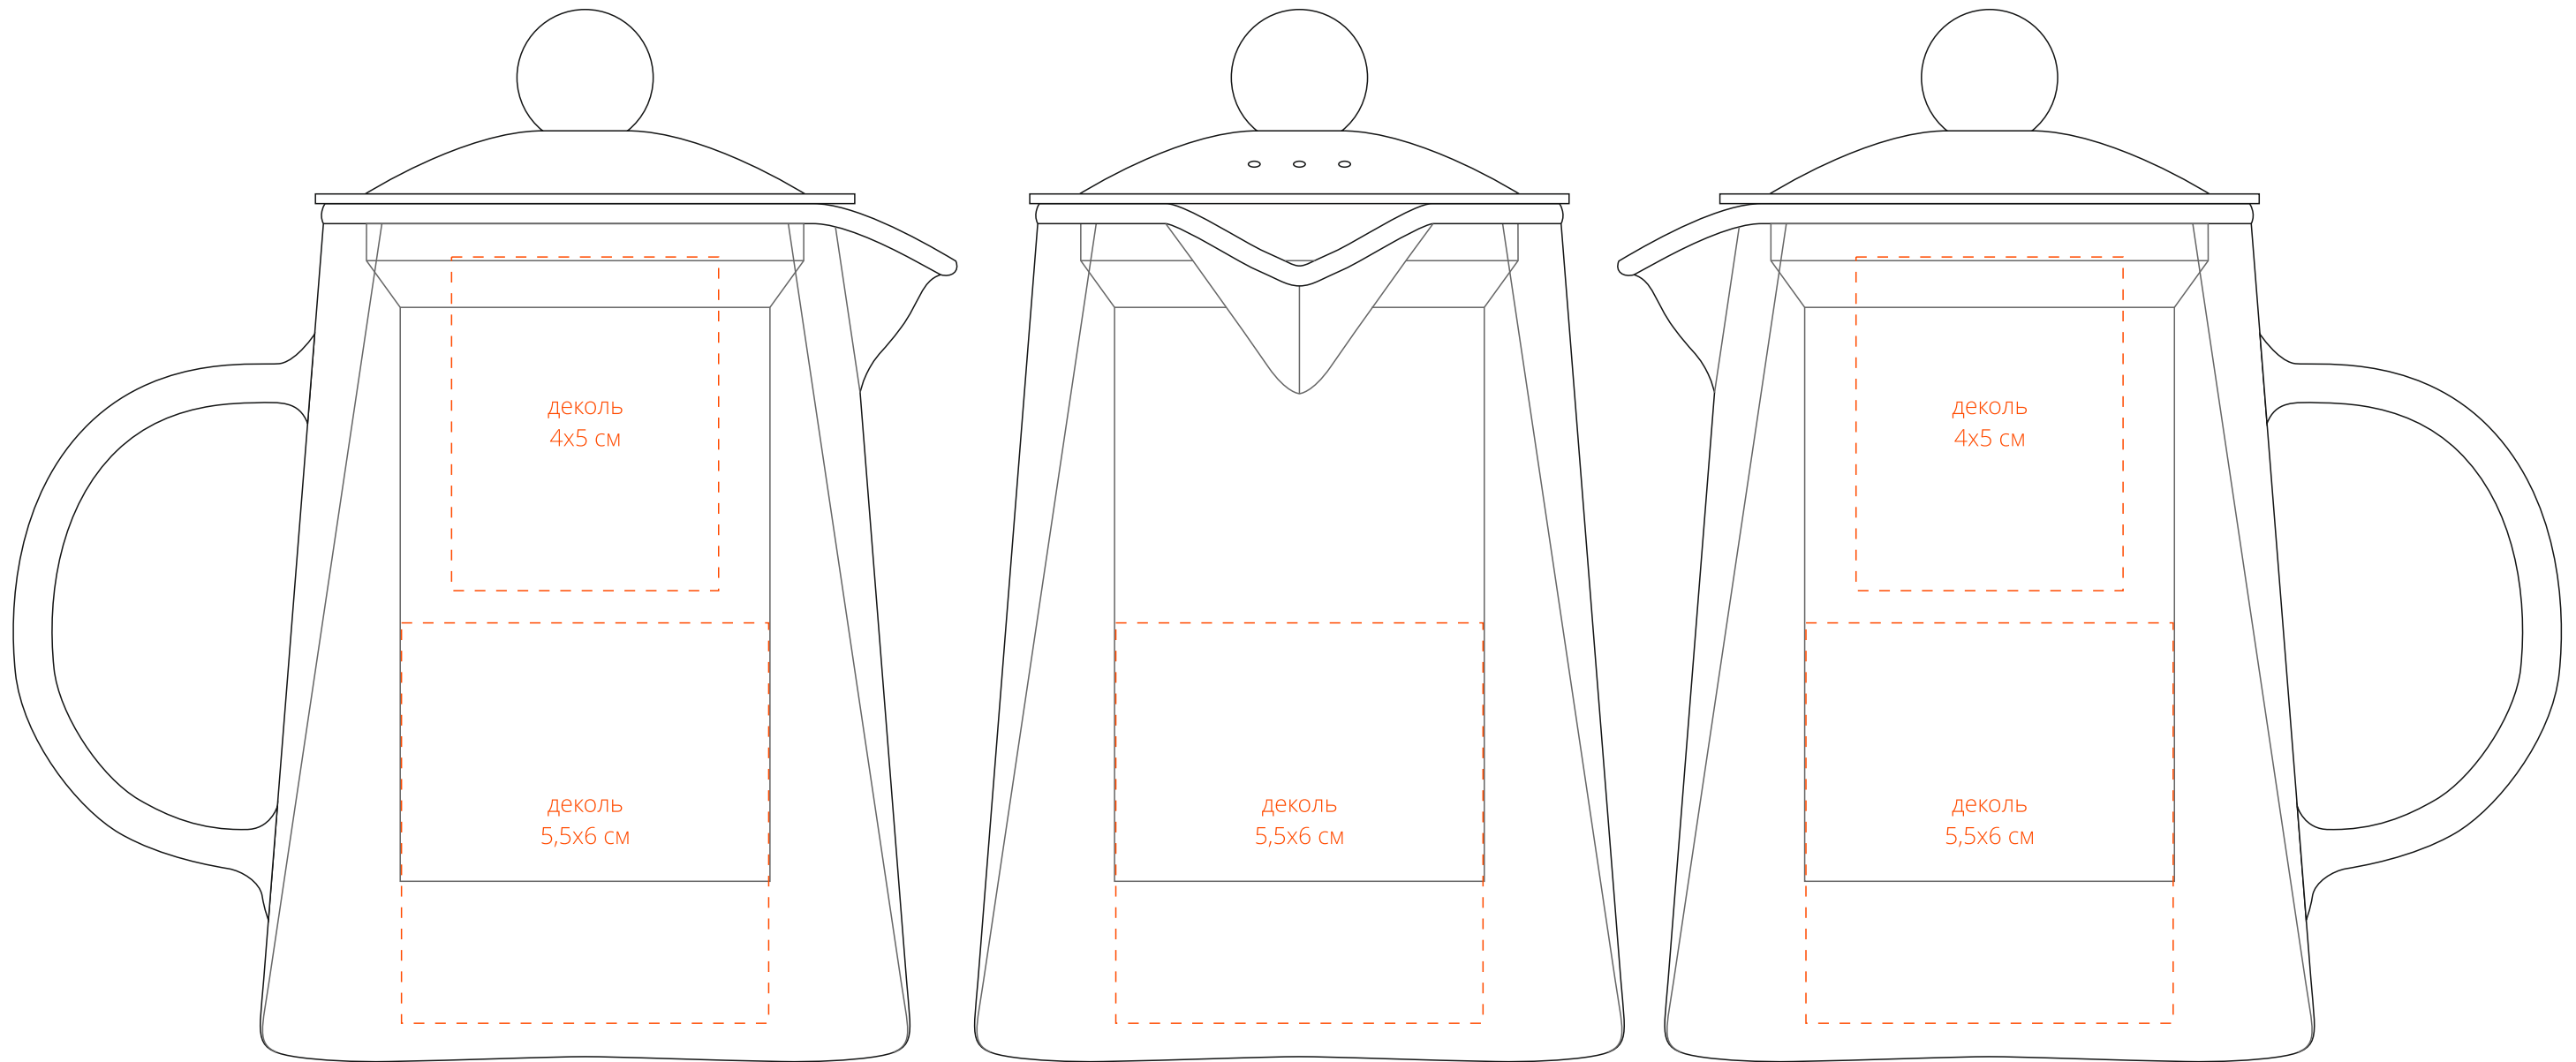

Арт. 14677
Чайник Quadroni
M1:1

справа от ручки

спереди

слева от ручки

Внимание!

При печати по цветным изделиям белый цвет может принимать оттенок цвета изделия.