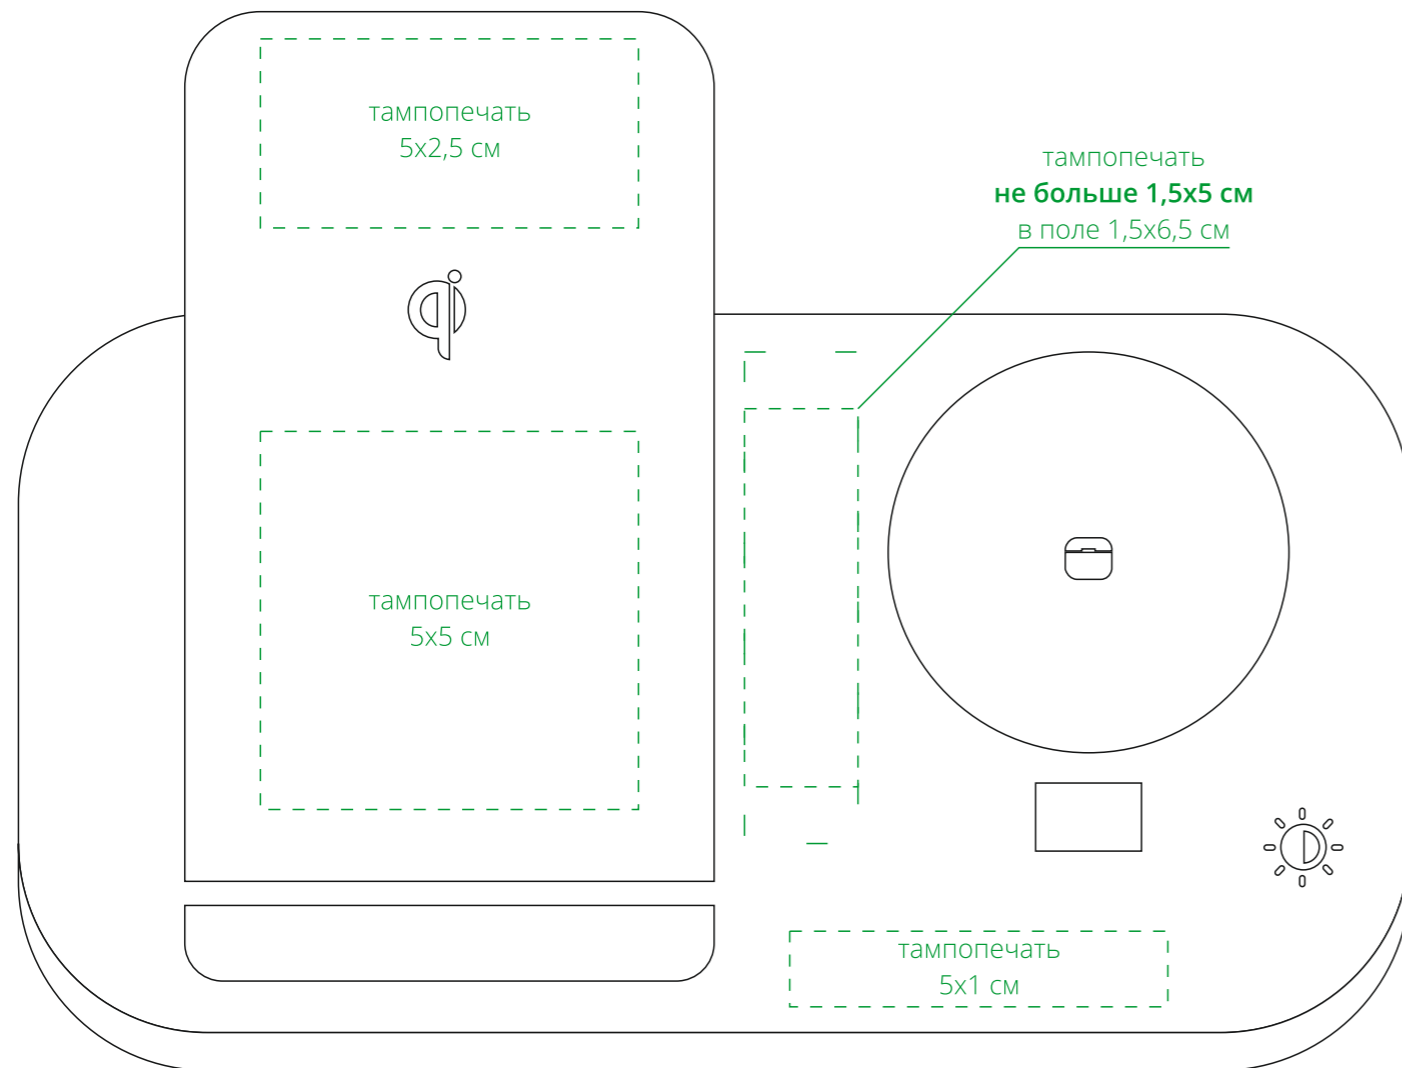

Арт. 15609
Зарядная станция с часами
M1:1

сверху

лицо