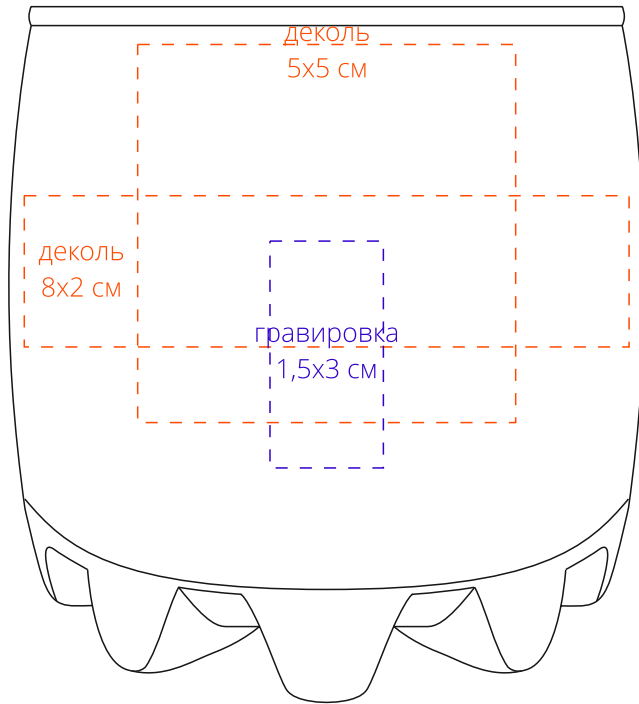

Арт. 15219
Стакан для виски Sylvana
M1:1

Внимание!

При печати по цветным изделиям белый цвет может принимать оттенок цвета изделия.