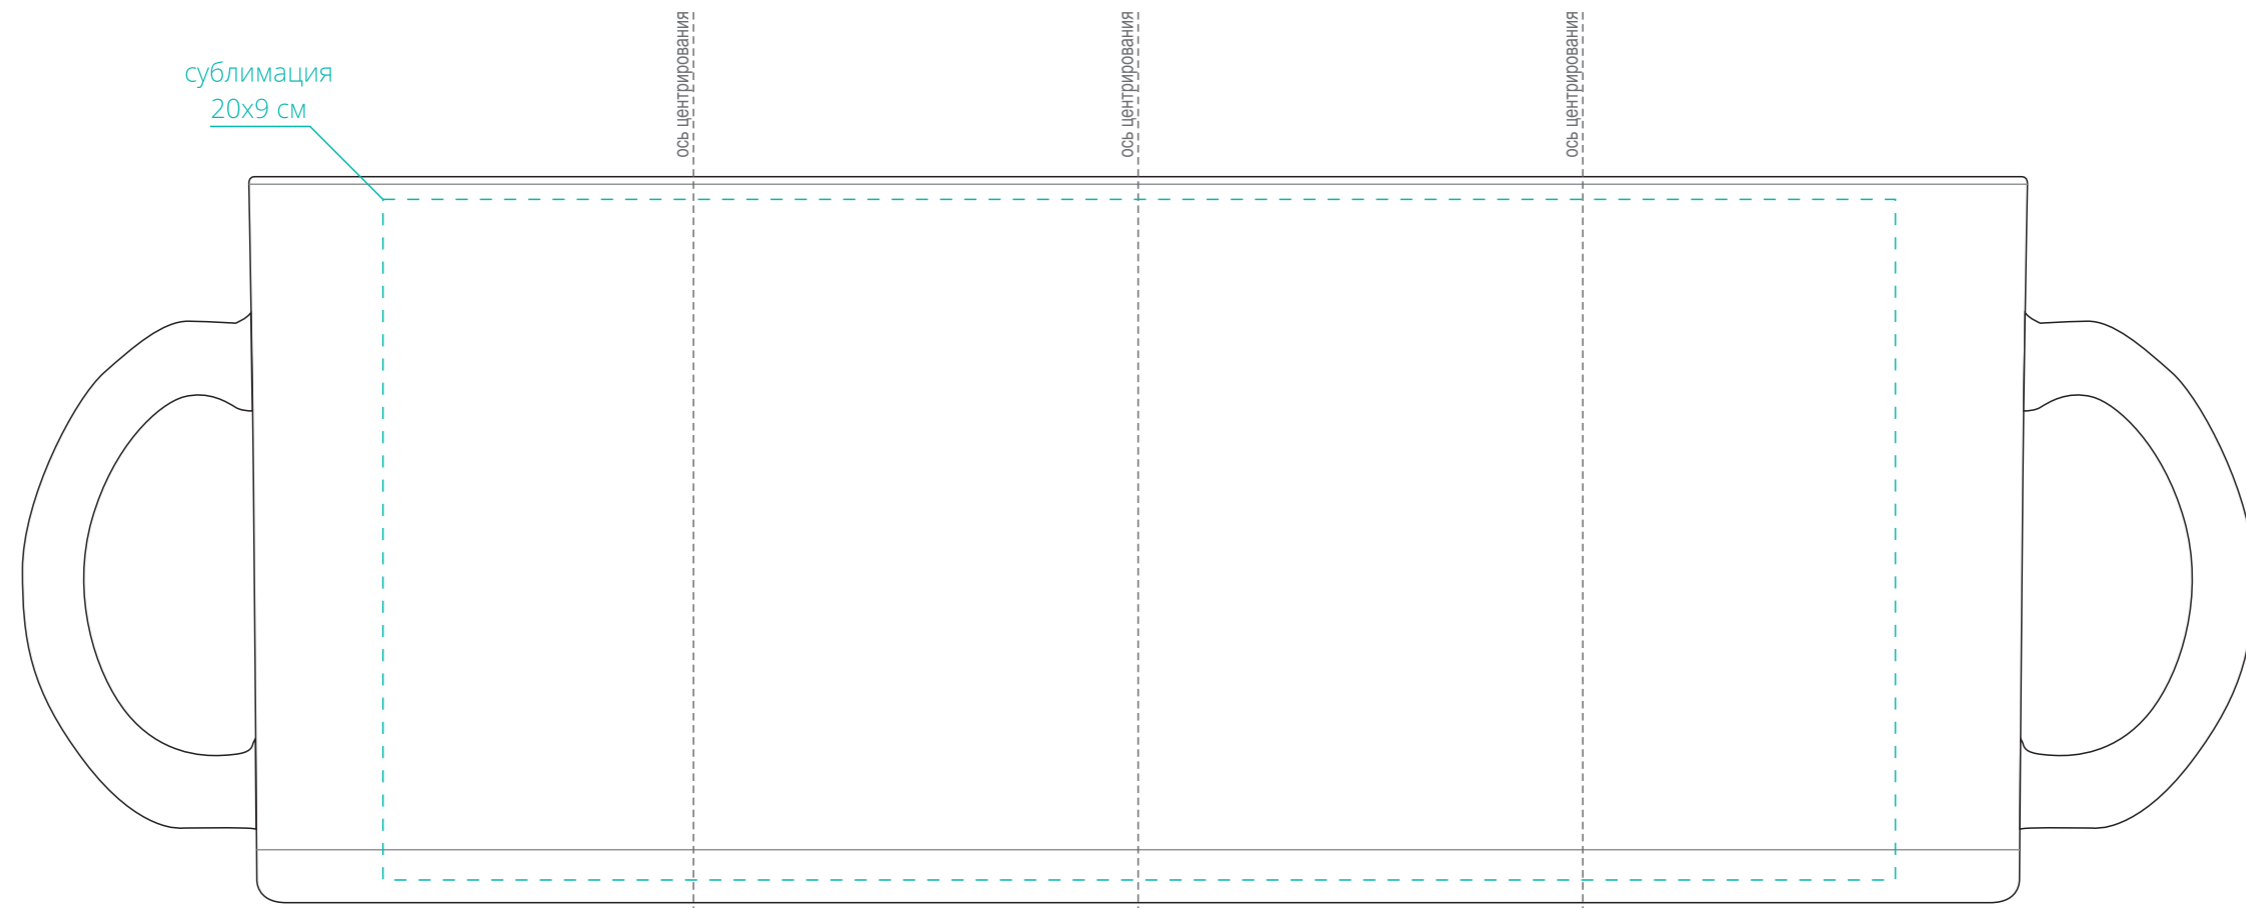

Арт. 15757.60

Кружка Clari для сублимационной печати, матовая

M1:1

**Важно!**

**Высота кружки может быть больше или меньше на 2 мм.**