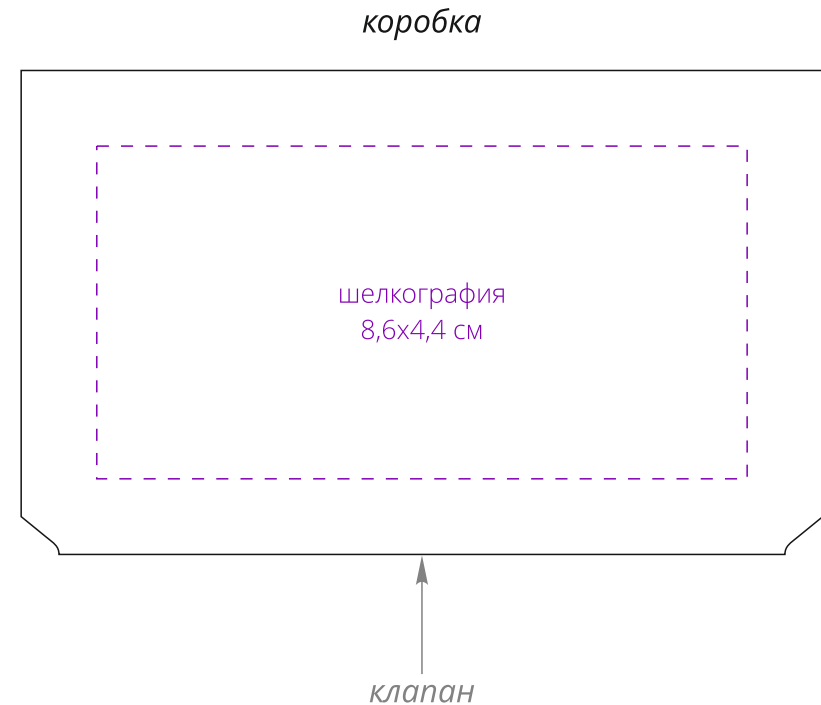

Арт. 14755

Ароматизатор в машину Sentir

M1:1

**Важно!**

**Для гравировки по дереву**

**- цвет нанесения на дереве обусловлен текстурой природного материала и может быть неоднородным!**

**Для шелкографии по цветным и темным поверхностям можно использовать белый, черный, золотистый, серебристый цвет во избежание проявления оттенка основы.**