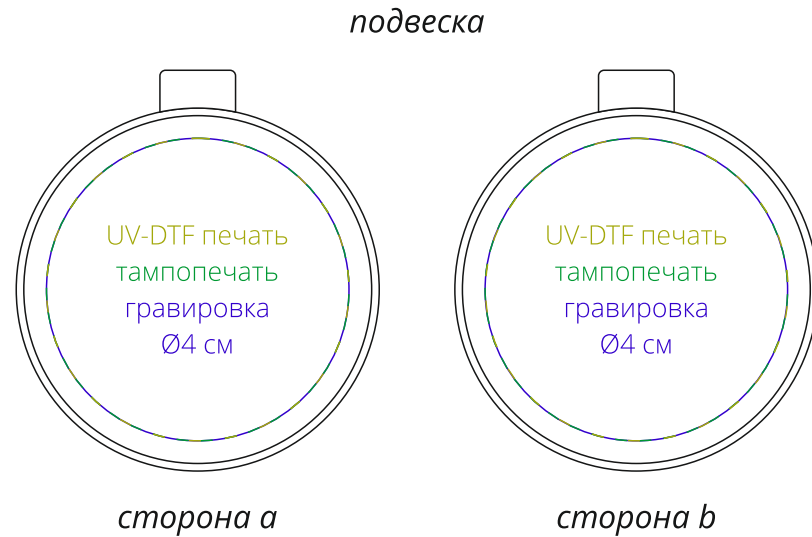

Арт. 14755

Ароматизатор в машину Sentir

M1:1

**Важно!**

**Для гравировки по дереву**

**- цвет нанесения на дереве обусловлен текстурой природного материала и может быть неоднородным!**

**Для шелкографии по цветным и темным поверхностям можно использовать белый, черный, золотистый, серебристый цвет во избежание проявления оттенка основы.**