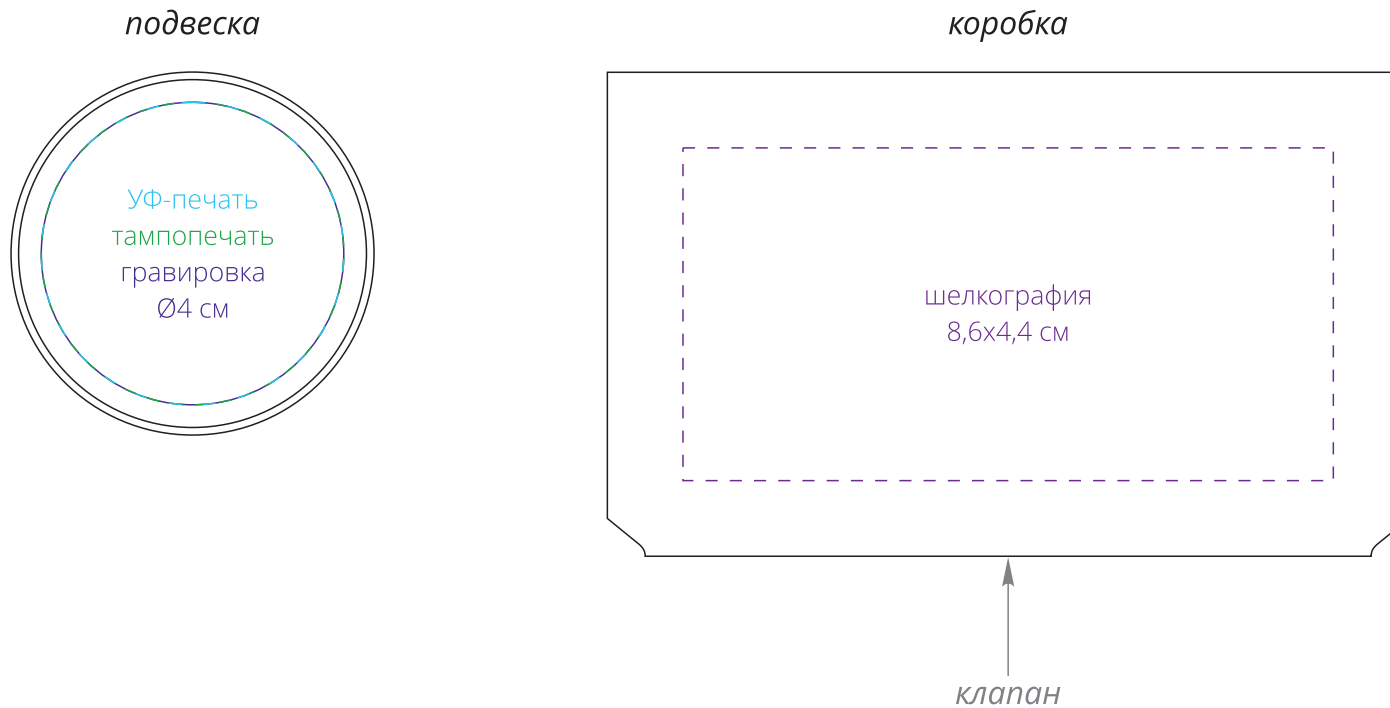

Арт. 14756
Ароматизатор Sentir Deflector
M1:1

Важно!

Для гравировки по дереву

- цвет нанесения на дереве обусловлен текстурой природного материала и может быть неоднородным!

Для шелкографии по цветным и темным поверхностям можно использовать белый, черный, золотистый, серебристый цвет во избежание проявления оттенка основы.