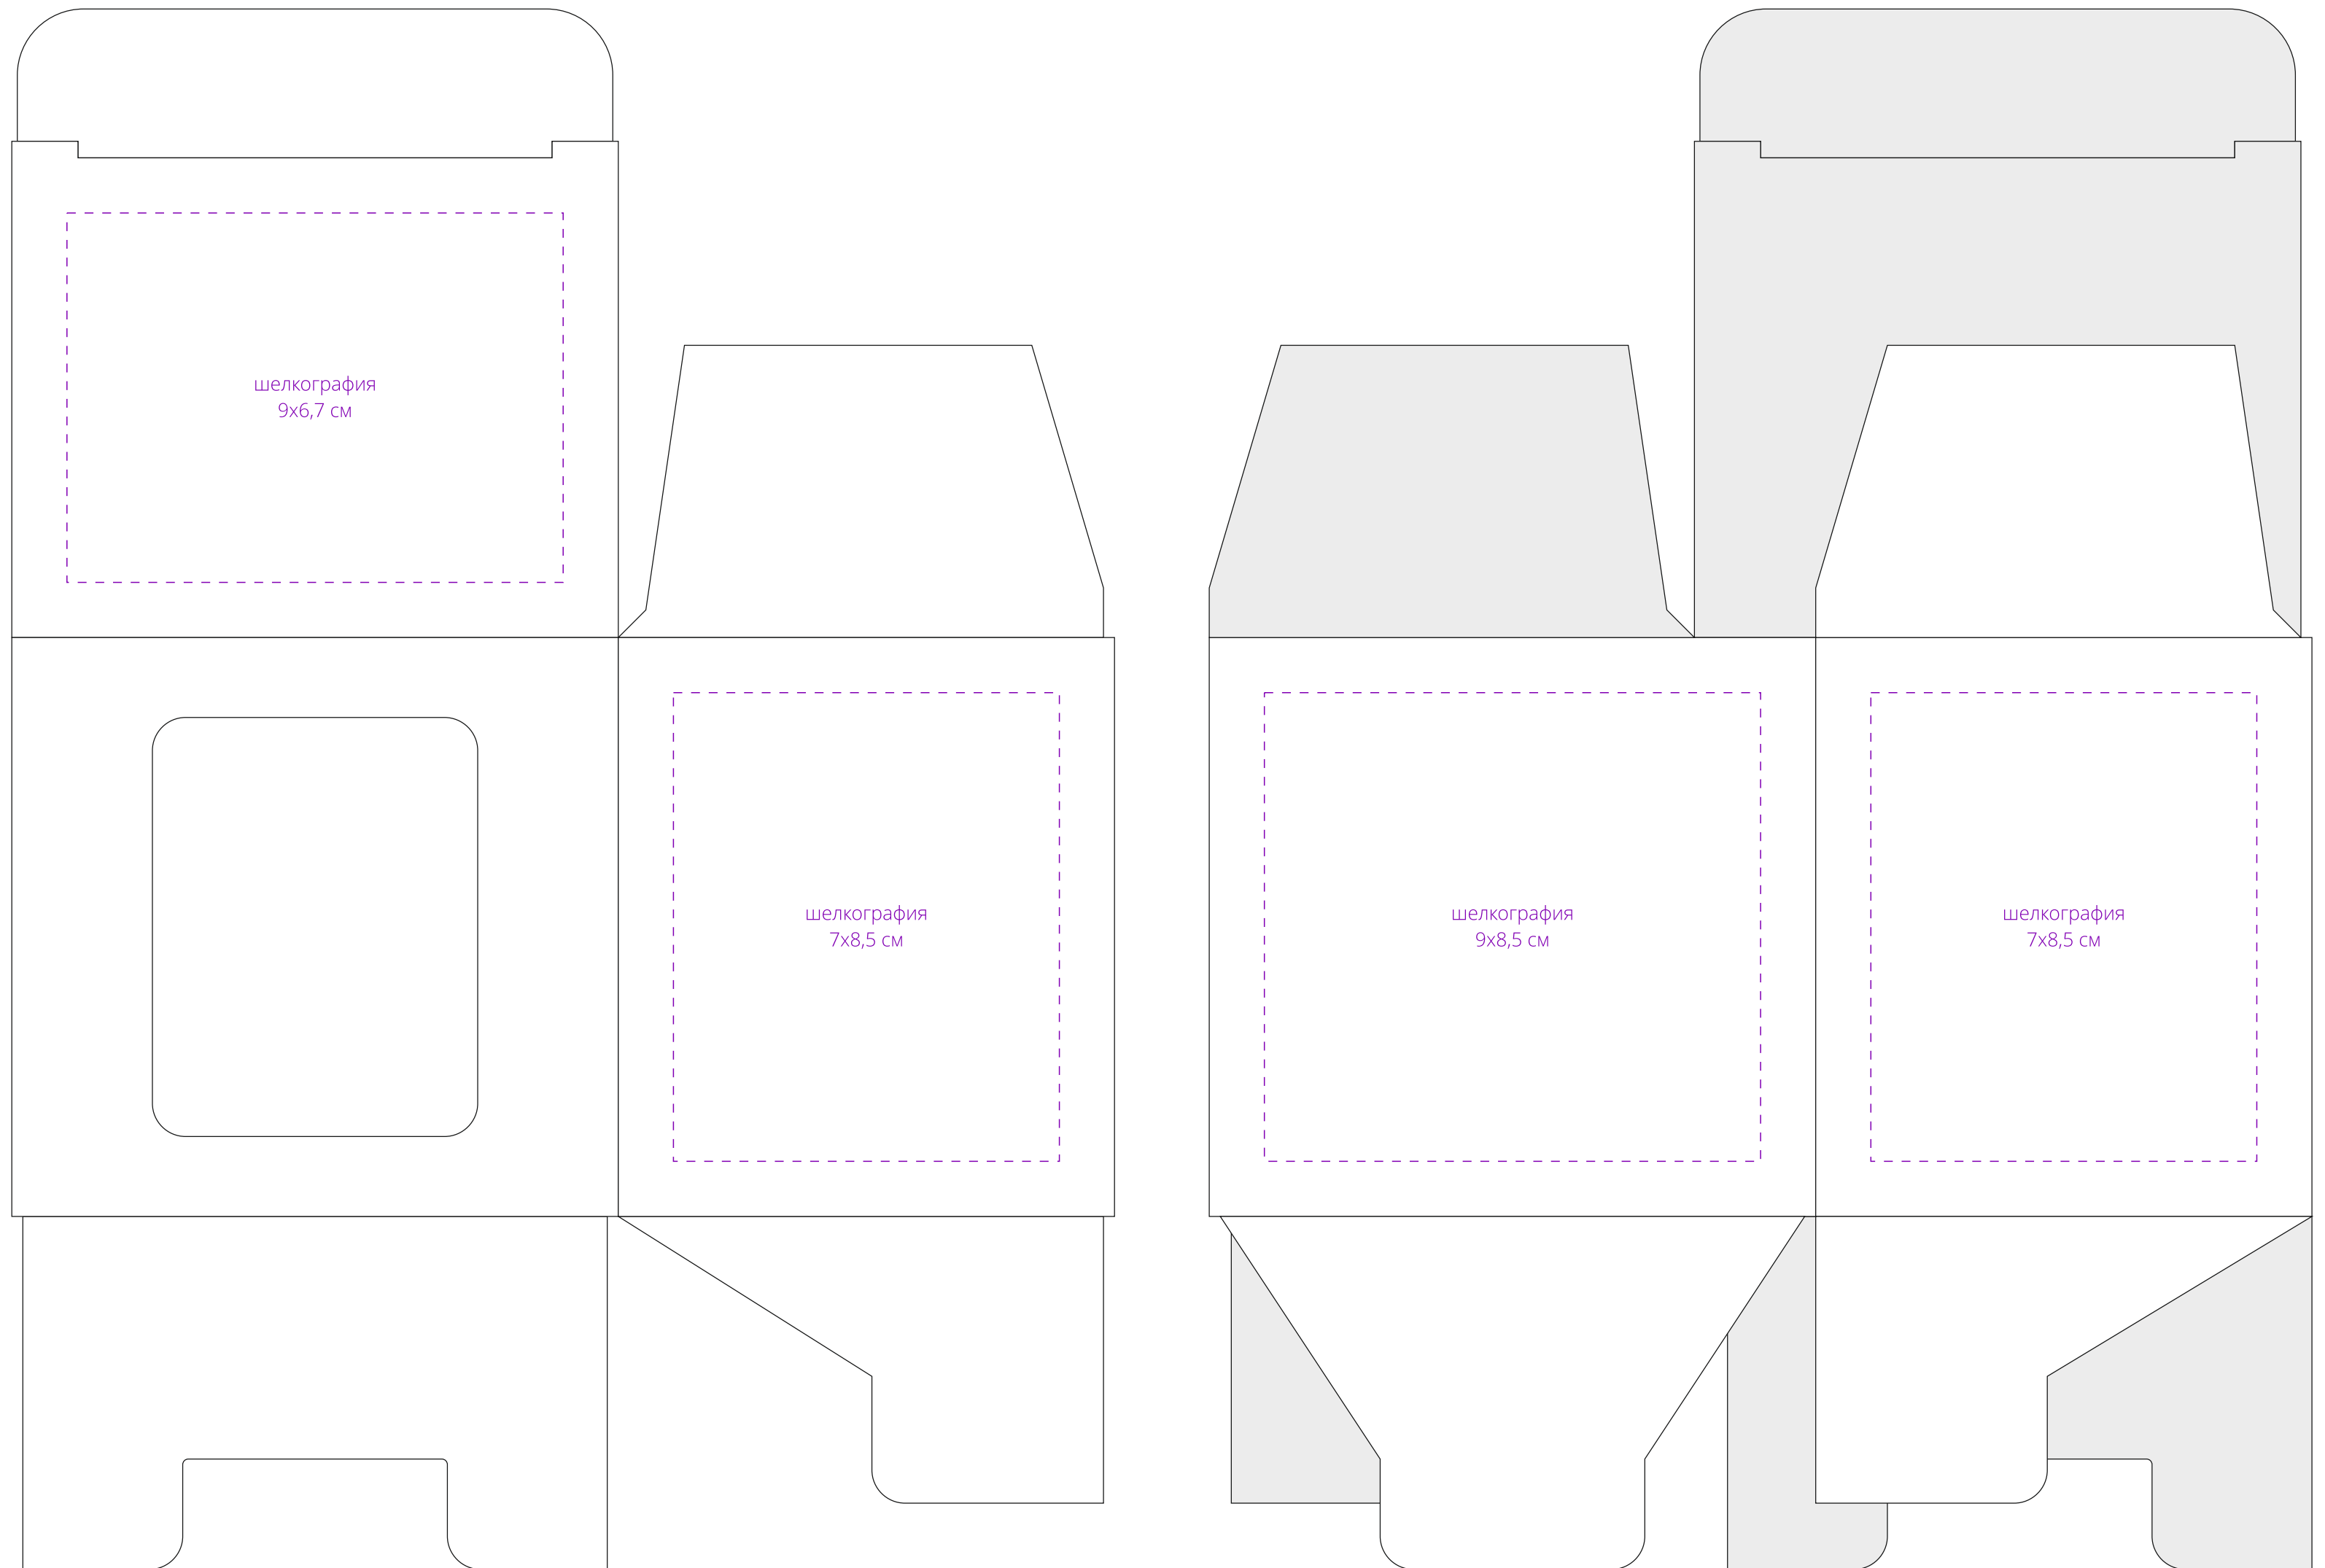

крышка

лицо

оборот