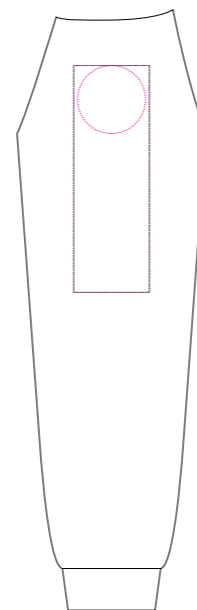

Арт. 15430
Худи унисекс Н1
M1:10

капюшон
справа

капюшон
слева

правый
рукав

левый
рукав