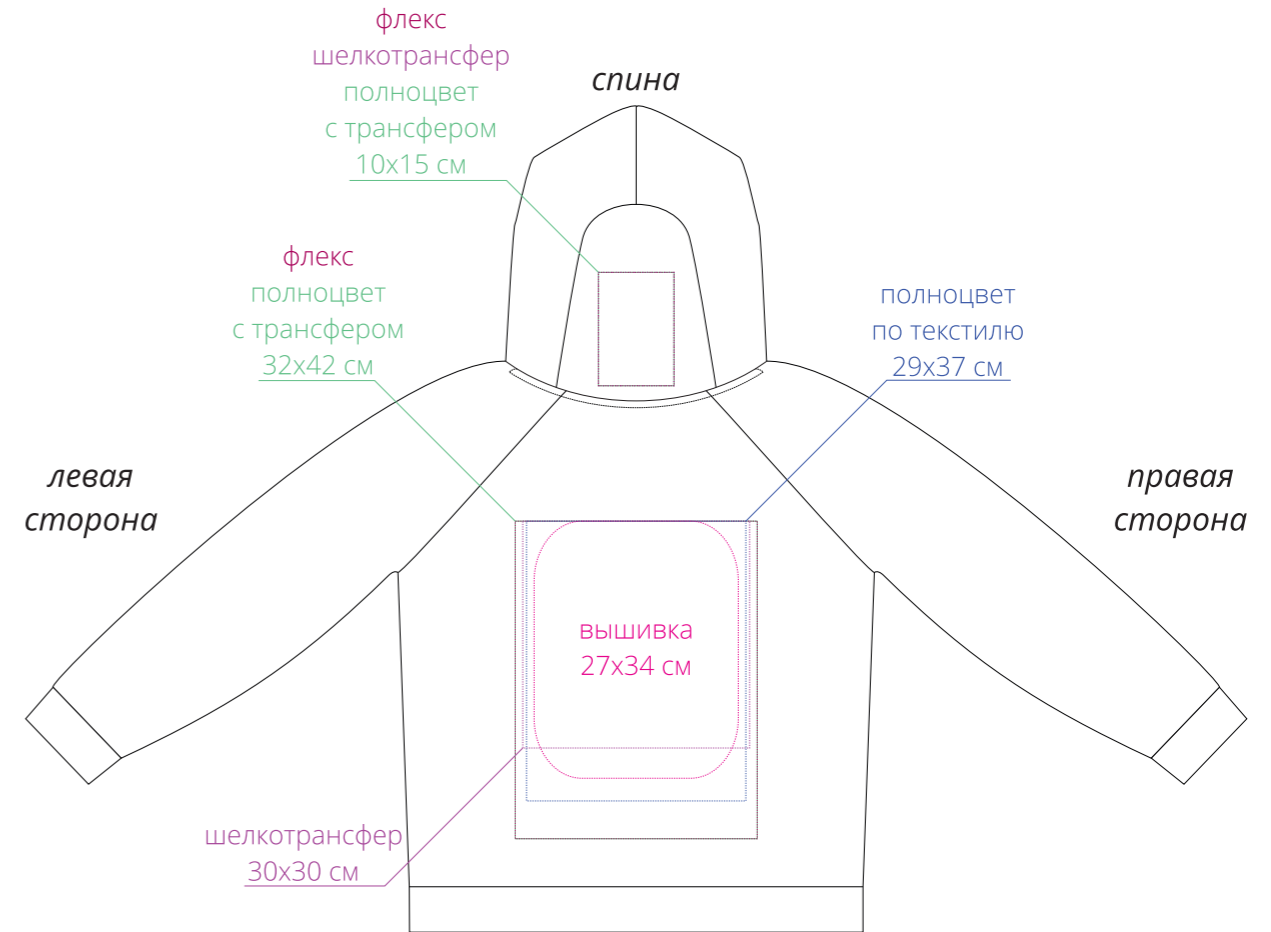

Арт. 15430
Худи унисекс Н1
M1:10

капюшон
справа

капюшон
слева

правый
рукав

левый
рукав