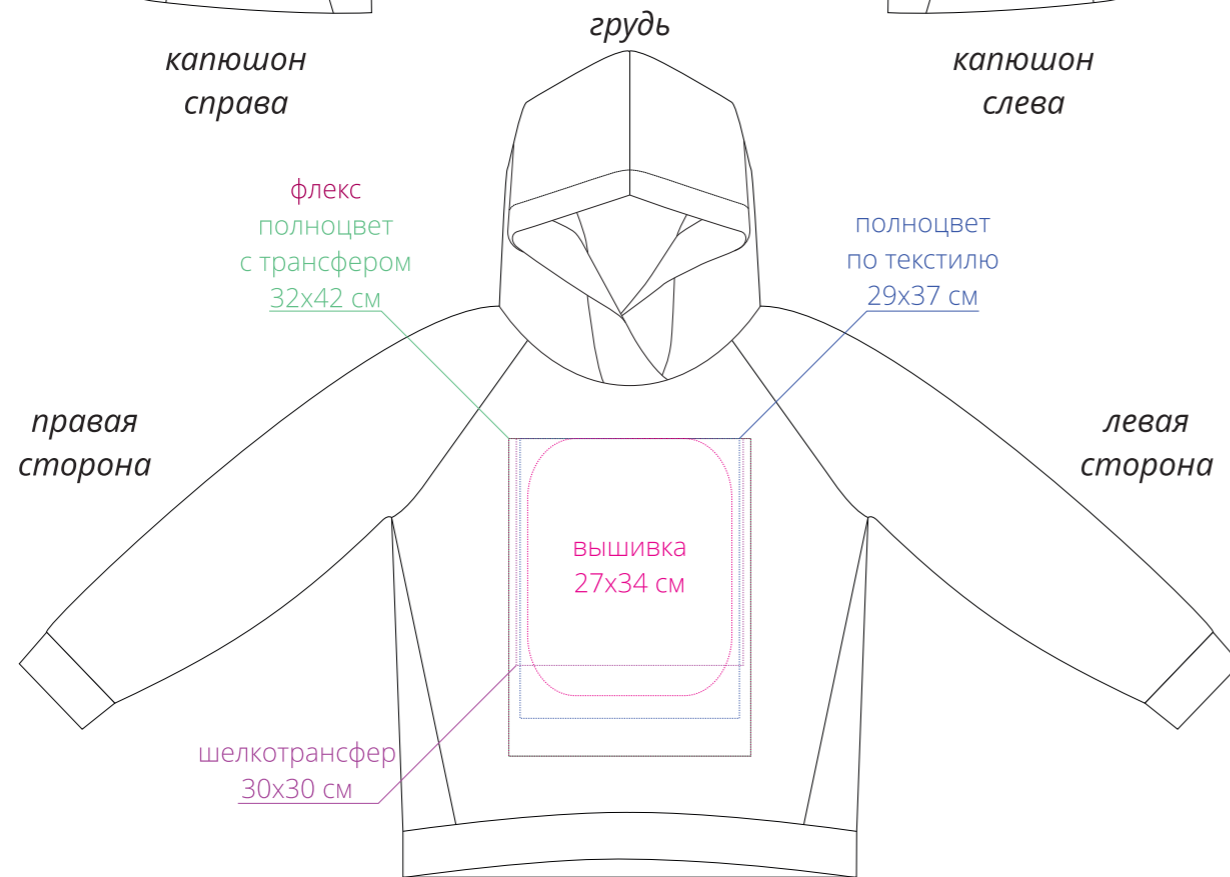

Арт. 15430
Худи унисекс Н1
M1:10

капюшон
справа

капюшон
слева

правый
рукав

левый
рукав