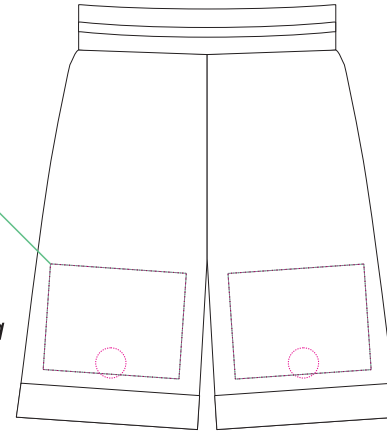

Арт. 15434
Шорты унисекс
M1:10

флекс
термотрансфер
полноцвет
с трансфером
15x30 см

спереди

*правая
сторона*

вышивка
Ø4 см

флекс
термотрансфер
полноцвет
с трансфером
18x14 см

сзади

*левая
сторона*

*левая
сторона*

*правая
сторона*