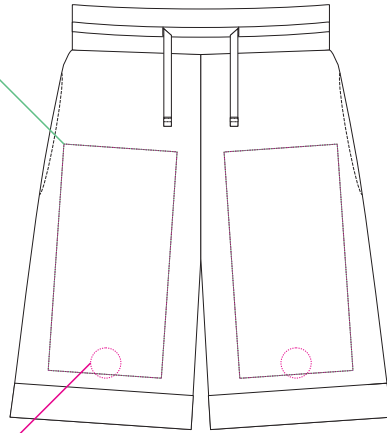

Арт. 15434
Шорты унисекс
M1:10

флекс
термотрансфер
полноцвет
с трансфером
15x30 см

спереди

*правая
сторона*

вышивка
Ø4 см

флекс
термотрансфер
полноцвет
с трансфером
18x14 см

сзади

*левая
сторона*

*левая
сторона*

*правая
сторона*