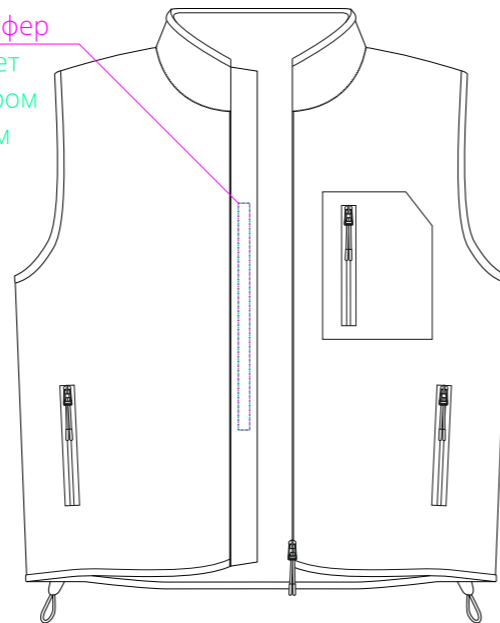

Арт. 04041
Жилет унисекс Fury BW
M1:10

грудь

флекс
шелкотрансфер
полноцвет
с трансфером
6x13 см

спина

жилет
(с растегнутой молнией)

флекс
термотрансфер
полноцвет
с трансфером
1,5x30 см

жилет
(в раскрытом виде)

флекс
термотрансфер
полноцвет
с трансфером
10x20 см

флекс
термотрансфер
полноцвет
с трансфером
10x20 см