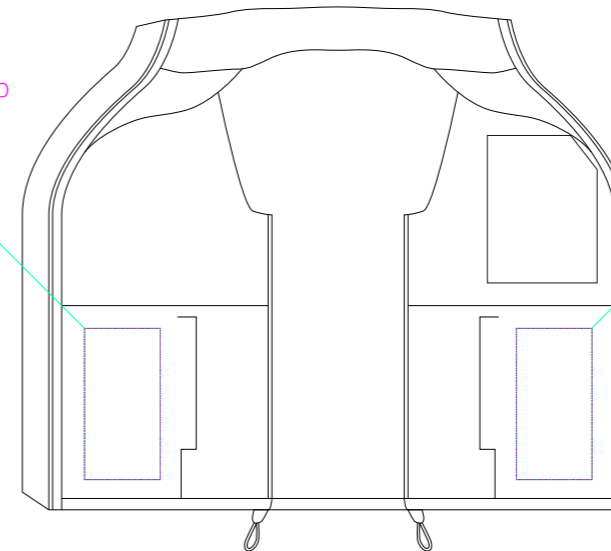

Арт. 04041
Жилет унисекс Fury BW
M1:10

грудь

флекс
шелкотрансфер
полноцвет
с трансфером
6x13 см

спина

жилет
(с растегнутой молнией)

флекс
термотрансфер
полноцвет
с трансфером
1,5x30 см

жилет
(в раскрытом виде)

флекс
термотрансфер
полноцвет
с трансфером
10x20 см

флекс
термотрансфер
полноцвет
с трансфером
10x20 см