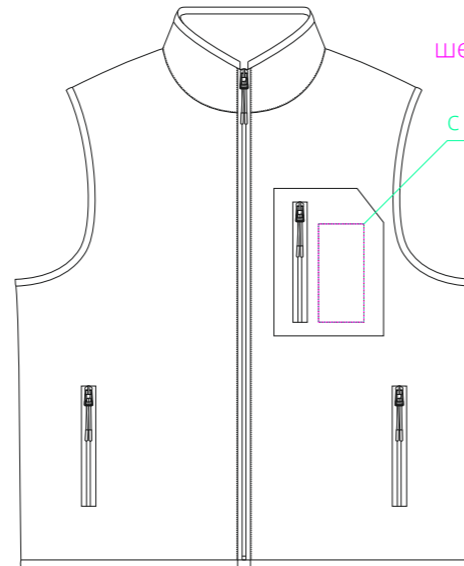

Арт. 04041
Жилет унисекс Fury BW
M1:10

грудь

флекс
шелкотрансфер
полноцвет
с трансфером
6x13 см

спина

жилет
(с растегнутой молнией)

флекс
термотрансфер
полноцвет
с трансфером
1,5x30 см

жилет
(в раскрытом виде)

флекс
термотрансфер
полноцвет
с трансфером
10x20 см

флекс
термотрансфер
полноцвет
с трансфером
10x20 см