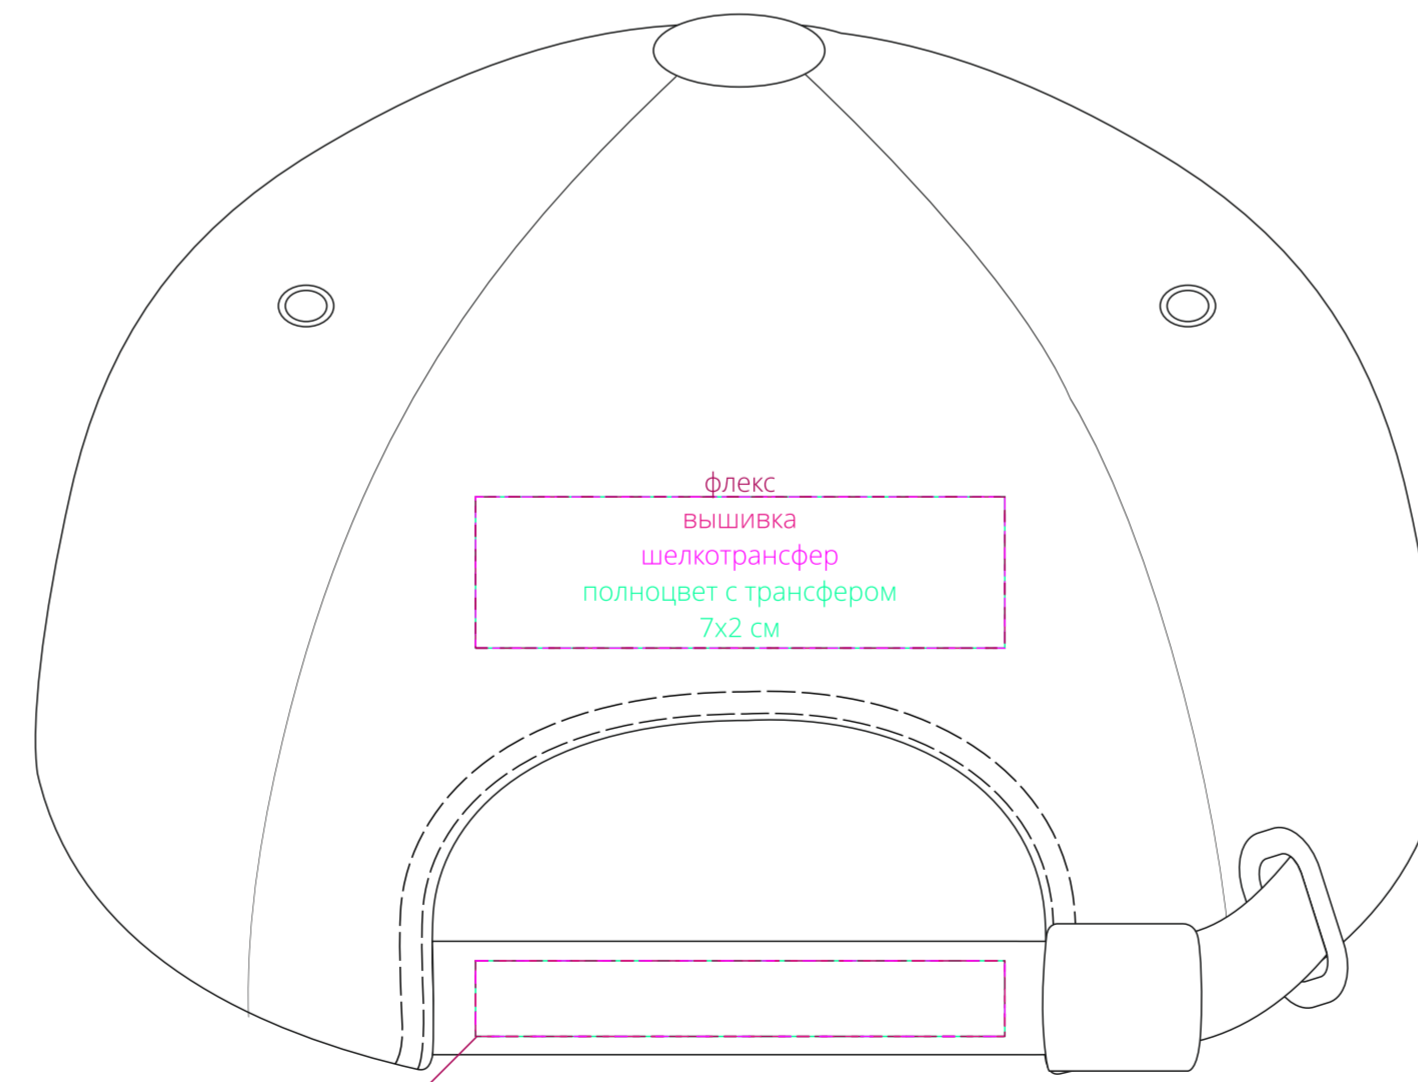

лоб

справа

слева

затылок

флекс  
шелкотрансфер  
полноцвет с трансфером  
7x1 см