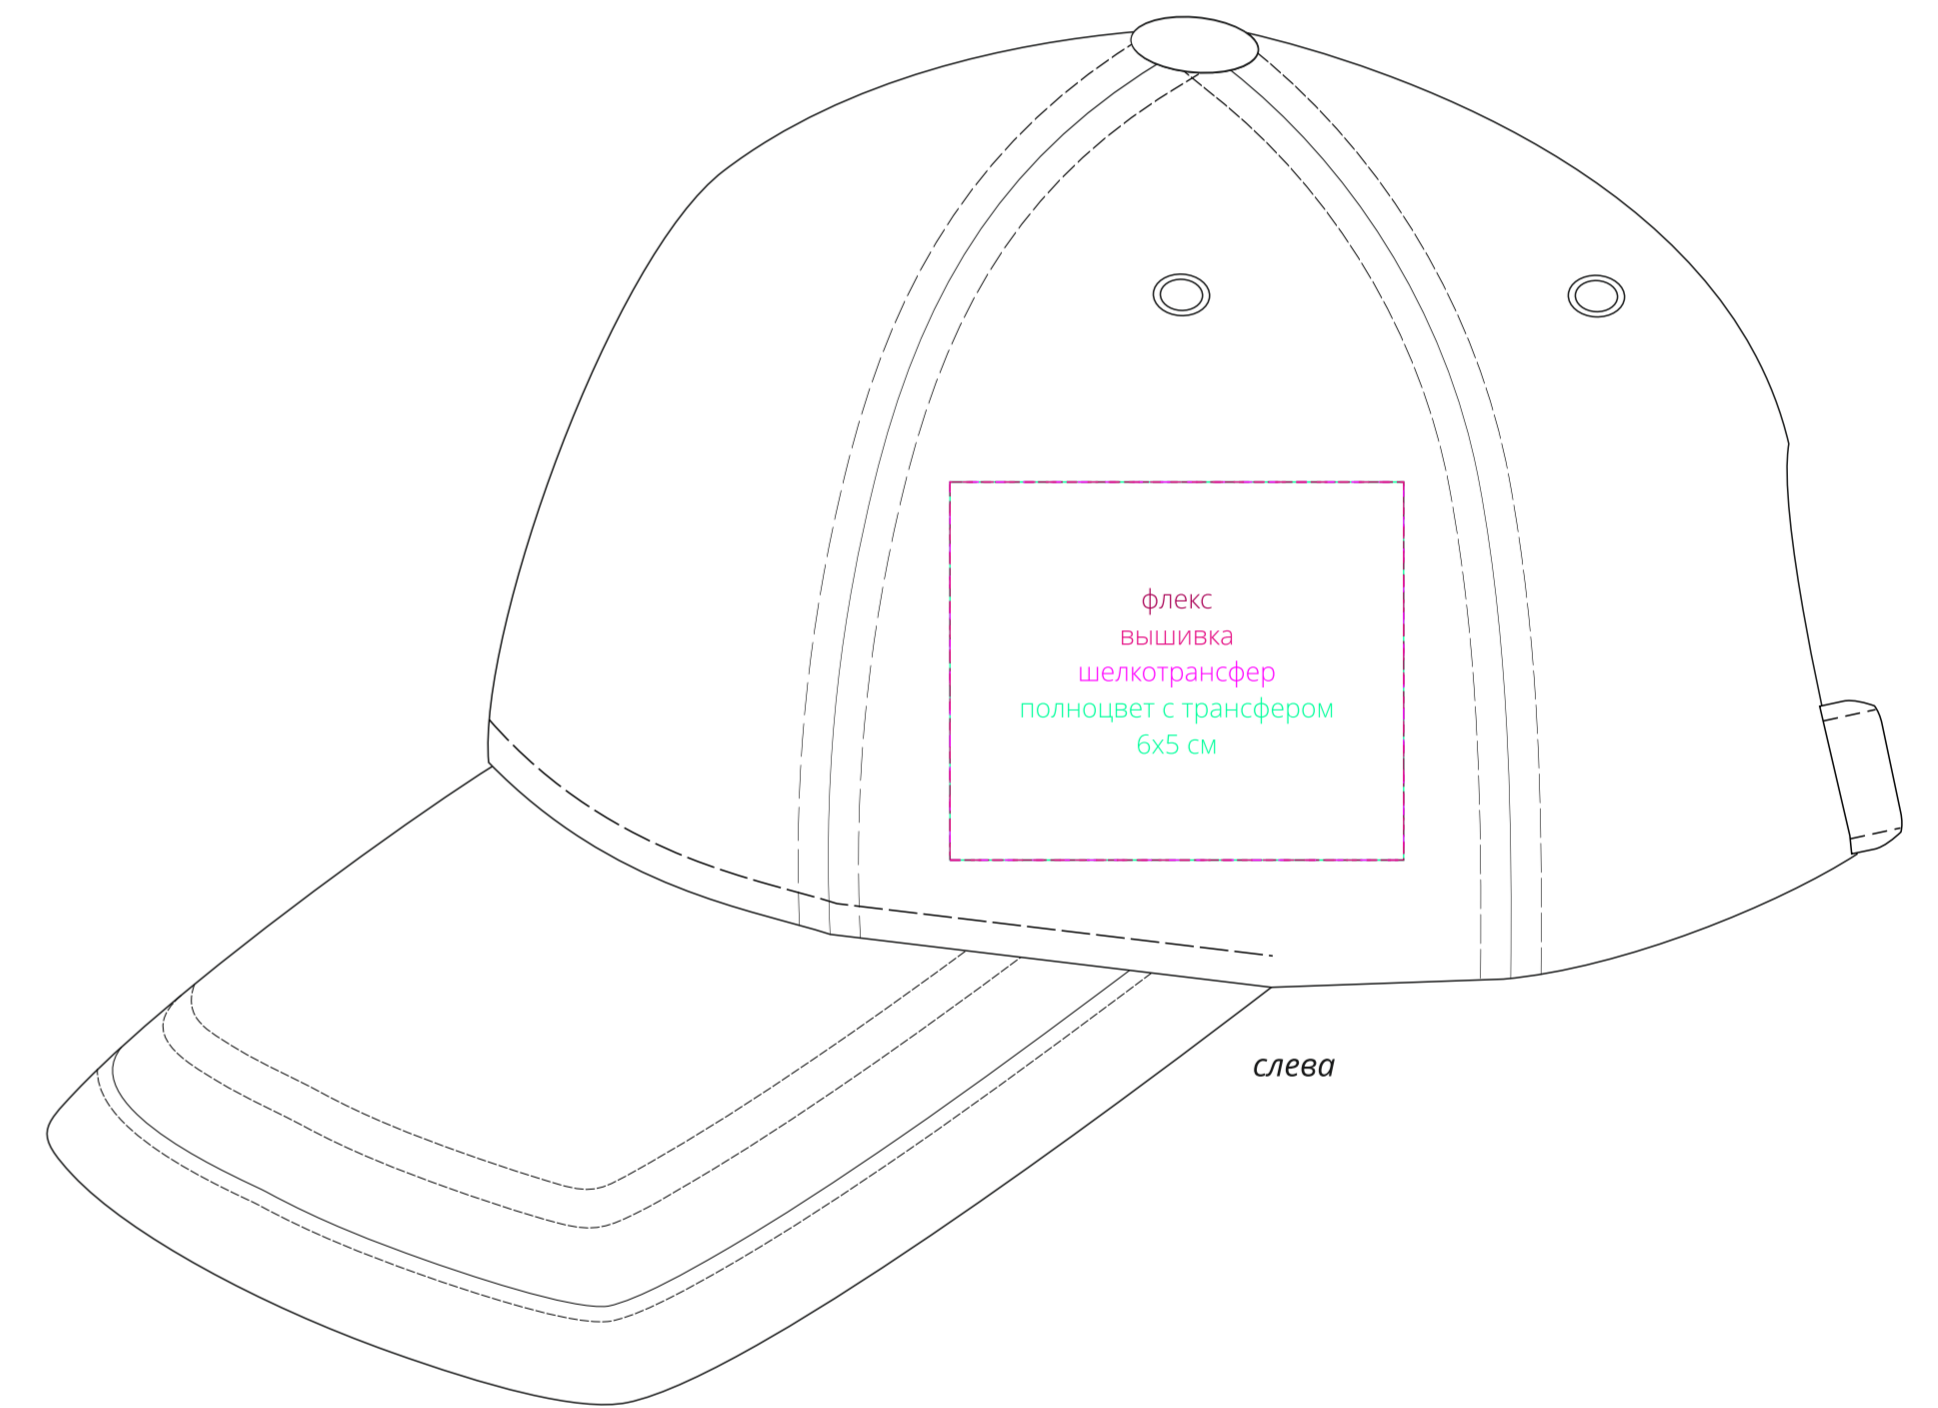

лоб

справа

слева

затылок

флекс  
шелкотрансфер  
полноцвет с трансфером  
7x1 см