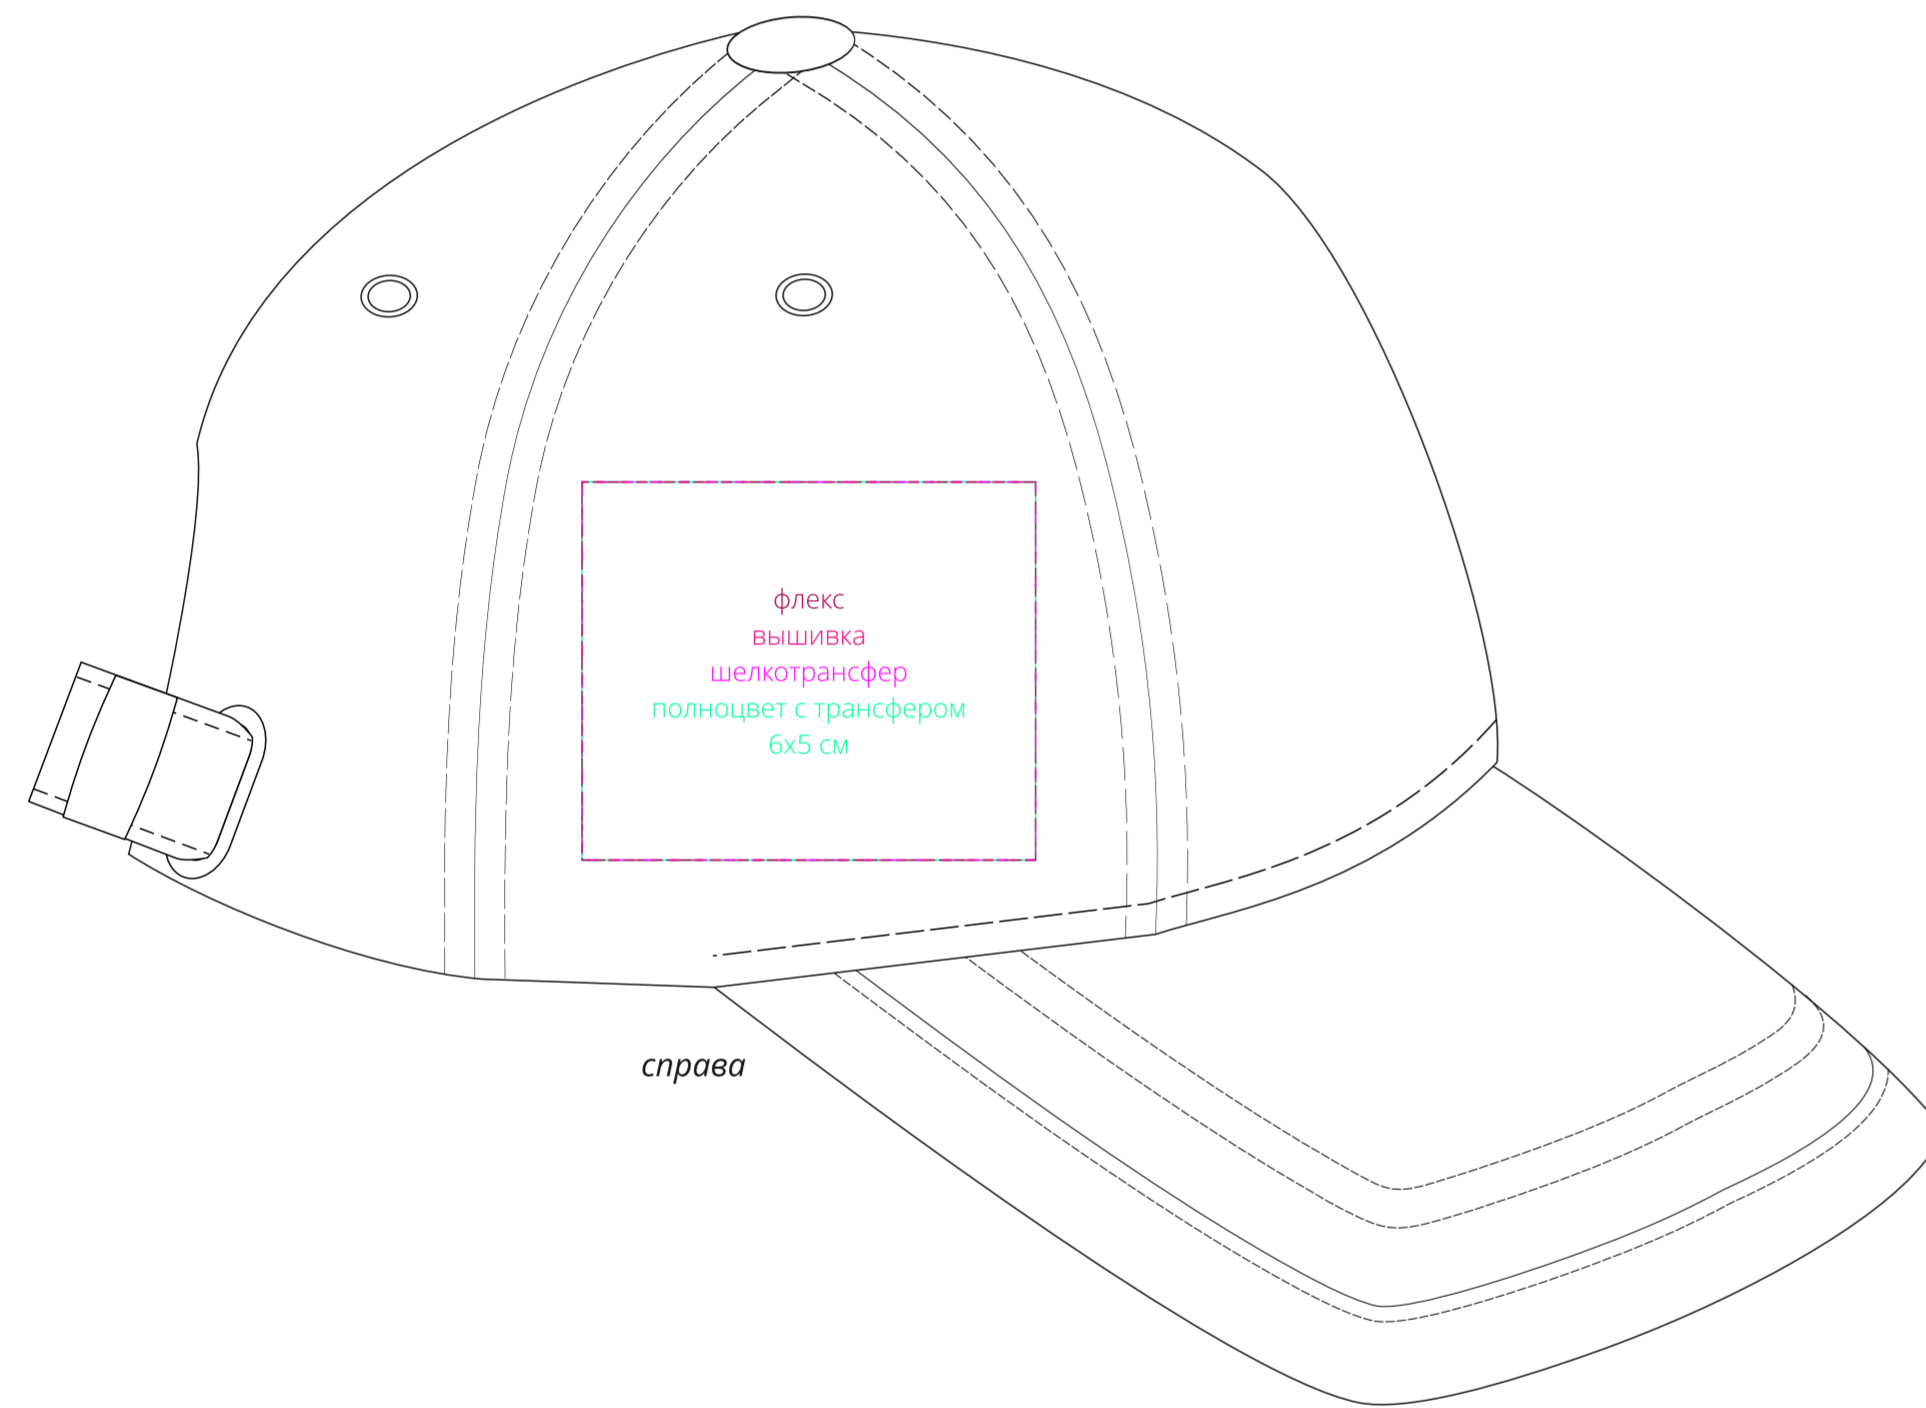

лоб

справа

слева

затылок

флекс  
шелкотрансфер  
полноцвет с трансфером  
7x1 см