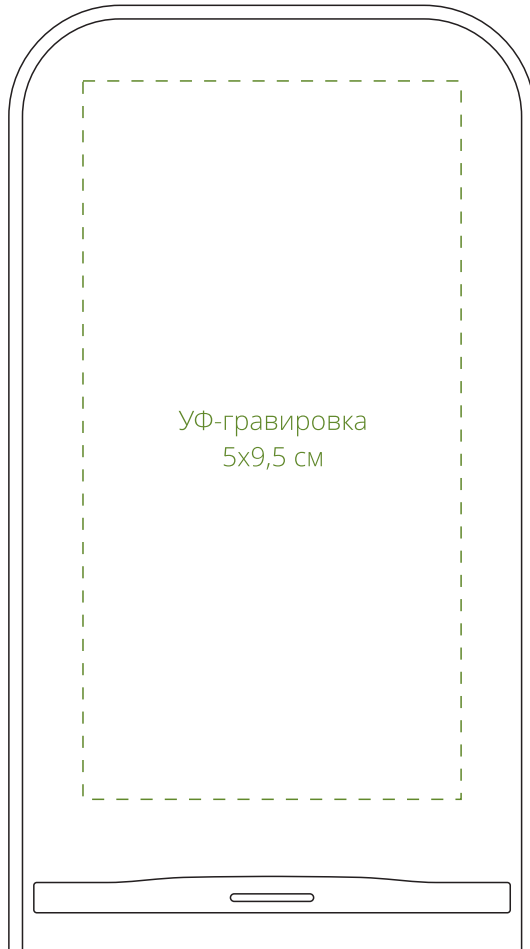

Арт. 24305.60

Беспроводное зарядное устройство с быстрой зарядкой Overtop, белое

M1:1

*спереди*

*оборот*