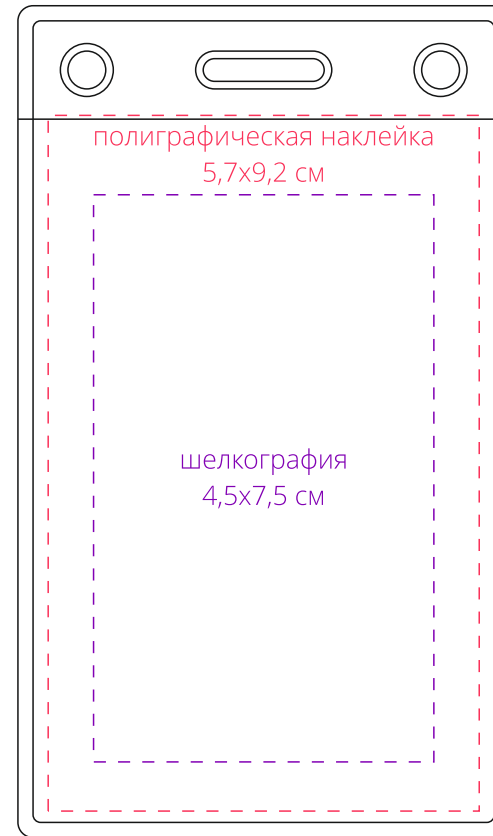

Арт. 16146

Карман для бейджа Lucent, вертикальный

M1:1

*сторона а*

*сторона в*