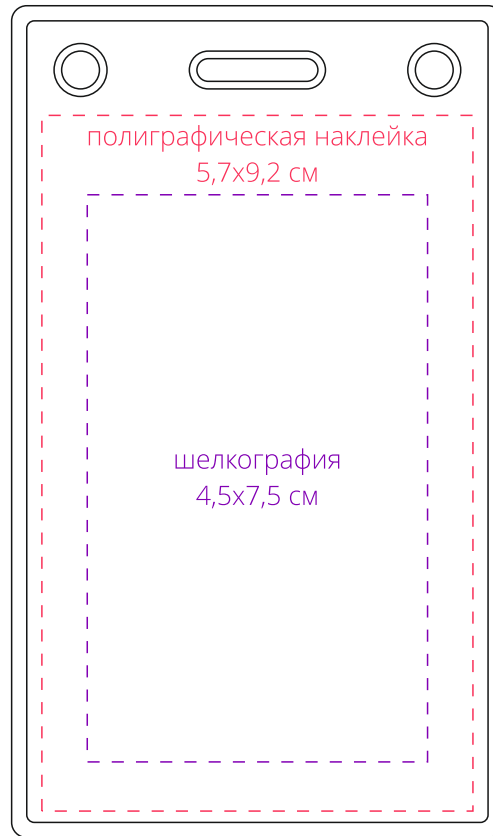

Арт. 16146

Карман для бейджа Lucent, вертикальный

M1:1

*сторона а*

*сторона в*