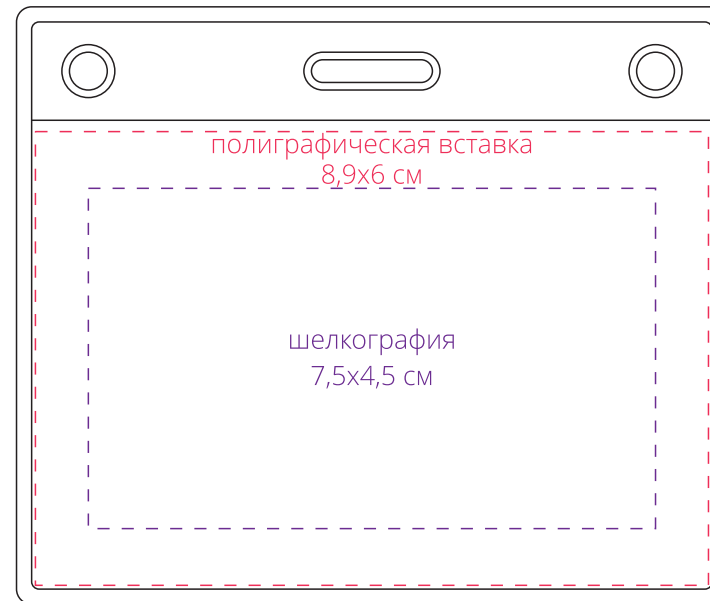

Арт. 16147

Карман для бейджа Lucent, горизонтальный

M1:1

*сторона a*

*сторона b*