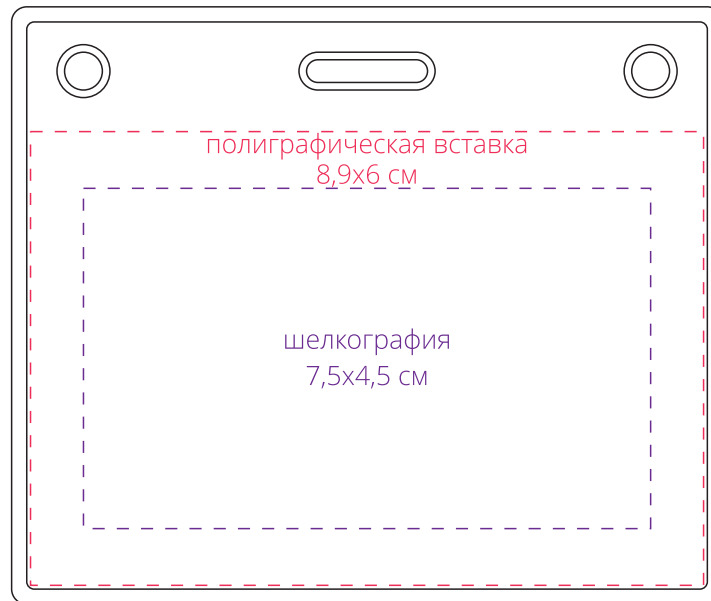

Арт. 16147

Карман для бейджа Lucent, горизонтальный

M1:1

*сторона a*

*сторона b*