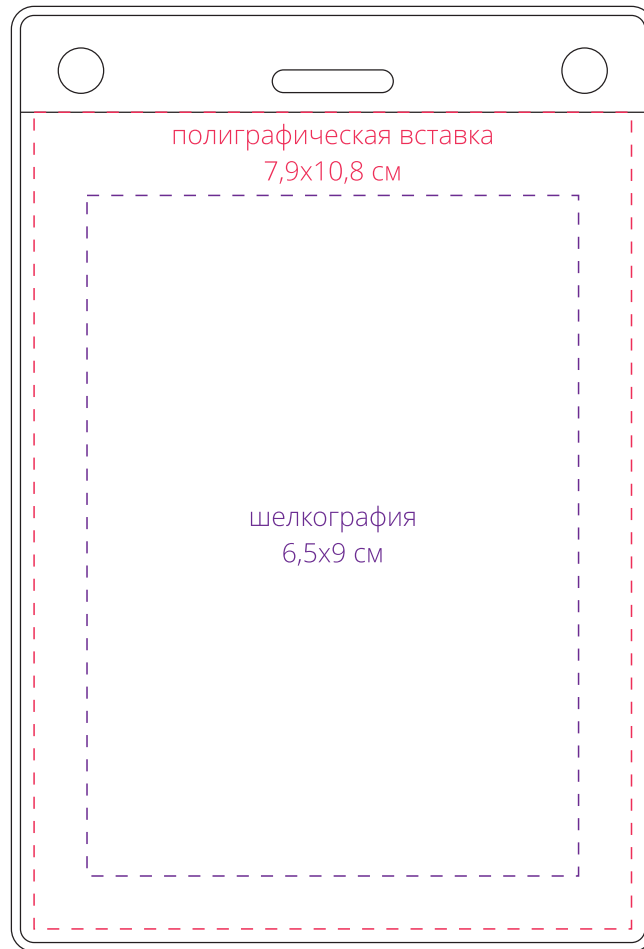

Арт. 16148

Карман для бейджа Lucent Maxі, вертикальный

M1:1

сторона а
(с кармашком)

сторона б