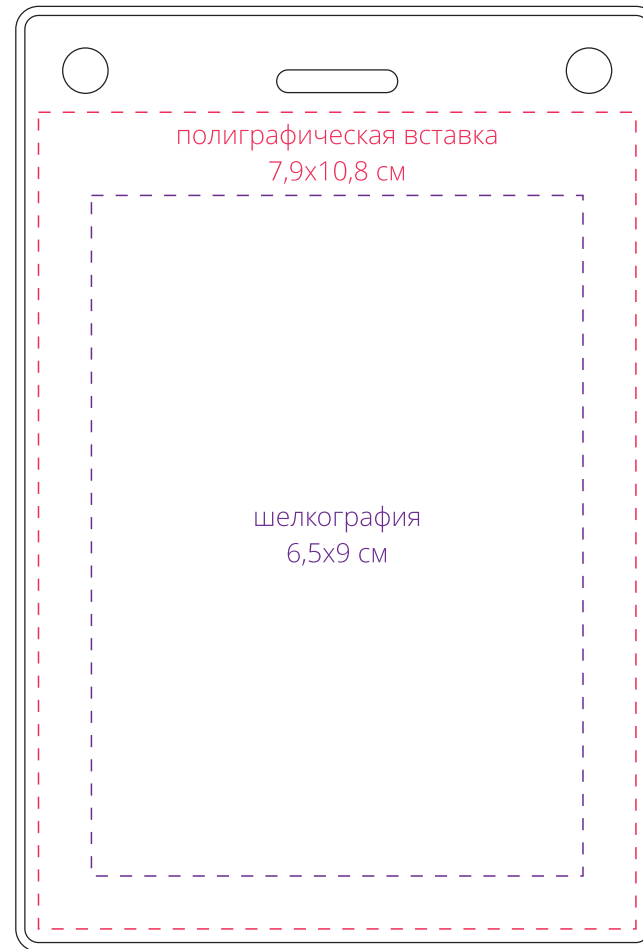

Арт. 16148

Карман для бейджа Lucent Maxі, вертикальный

M1:1

сторона а
(с кармашком)

сторона б