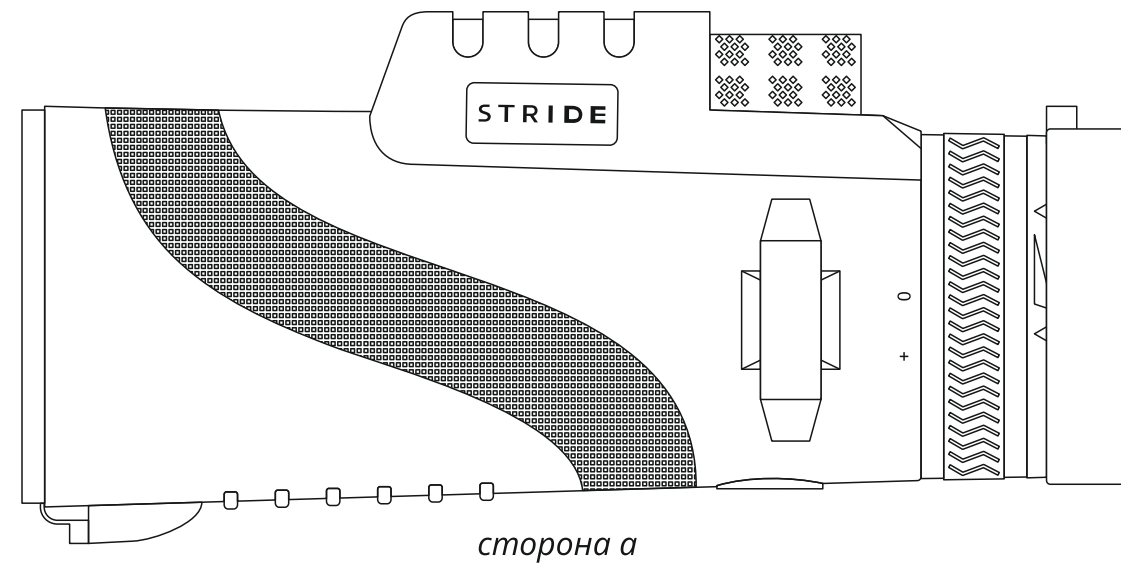

Арт. 17792  
Монокуляр Res  
M1:1

крышка откидная

сторона а

крышка съёмная

гравировка  
0,4x8 см

тампопечать  
не больше 0,5x5 см  
в поле 0,5x8 см

ножка 1

ножка 2

ножка 3