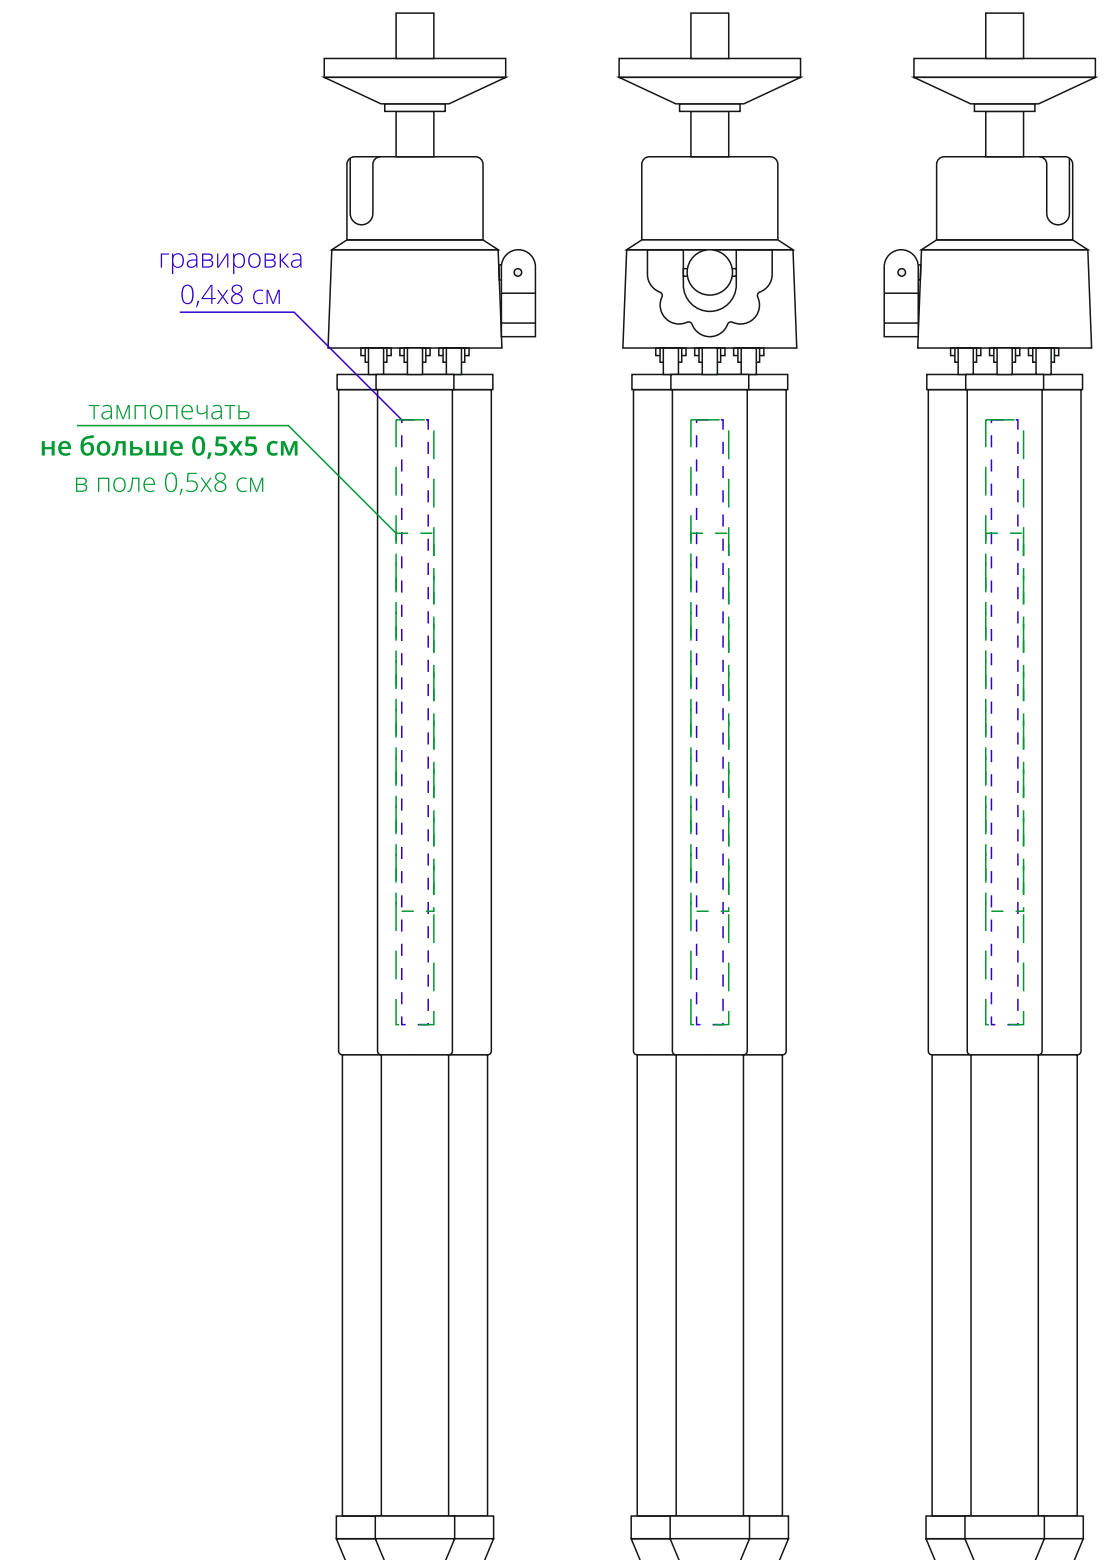

Арт. 17792  
Монокуляр Res  
M1:1

крышка откидная

сторона а

крышка съёмная

гравировка  
0,4x8 см

тампопечать  
не больше 0,5x5 см  
в поле 0,5x8 см

ножка 1

ножка 2

ножка 3