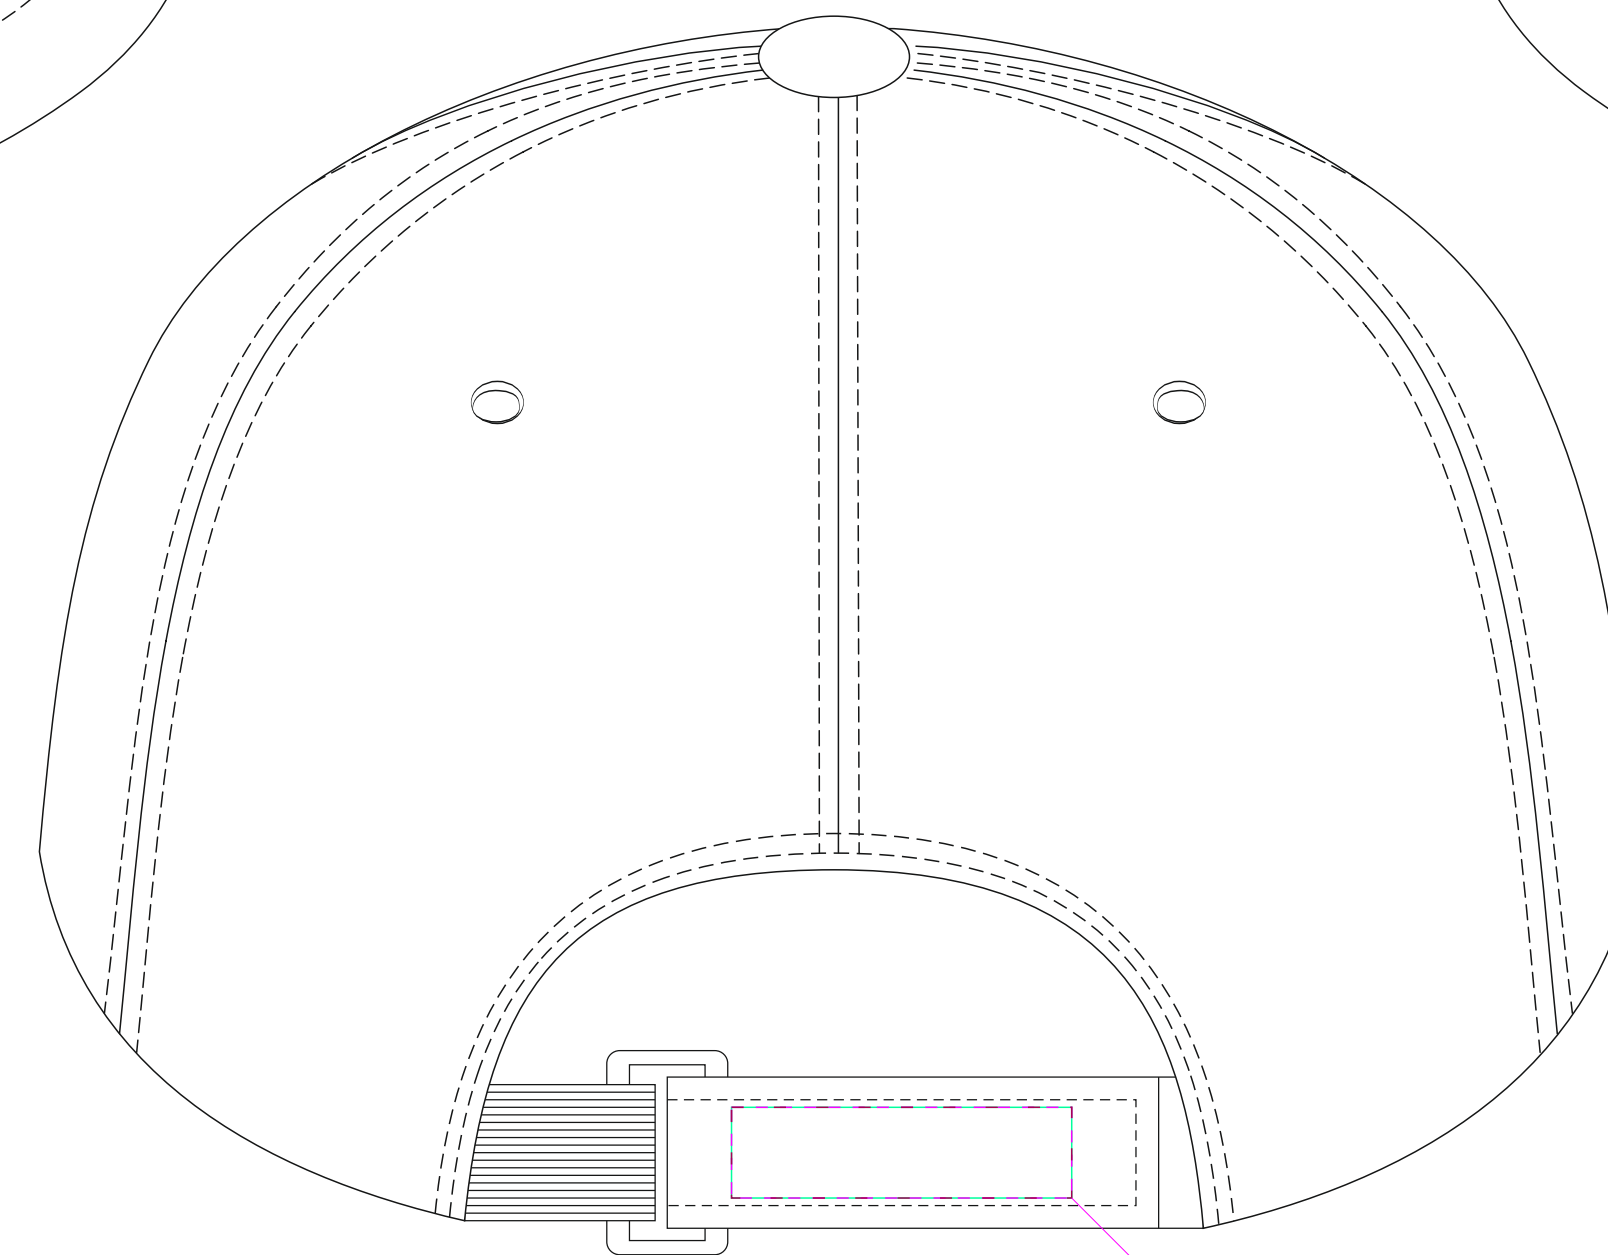

лоб

справа

слева

затылок

флекс  
шелкотрансфер  
полноцвет с трансфером  
4,5x1,2 см