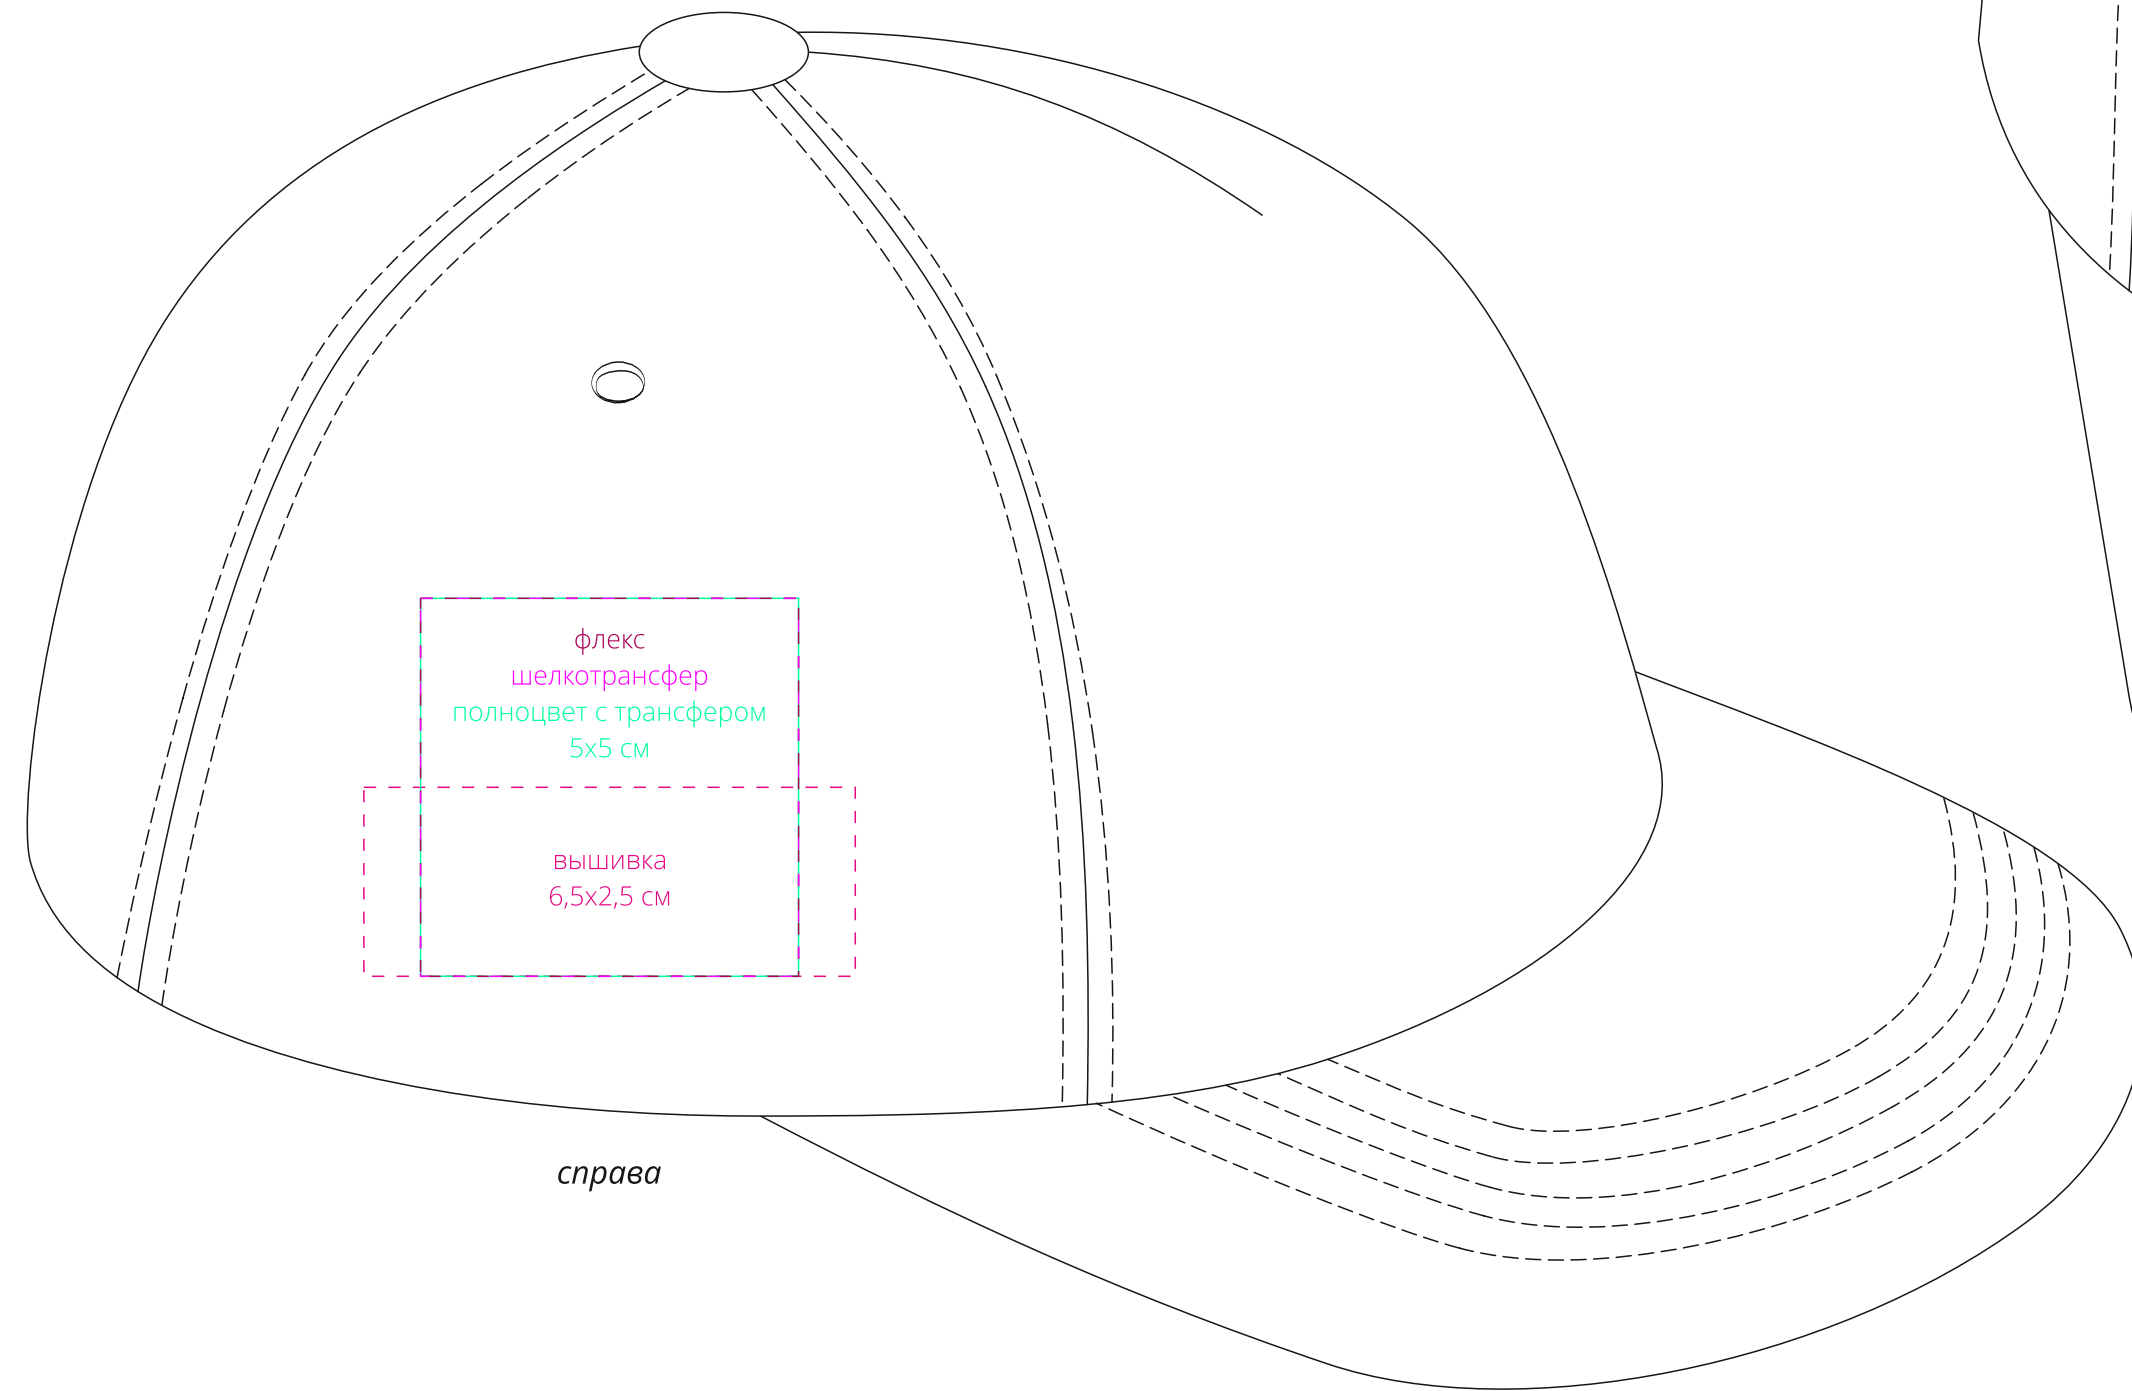

лоб

справа

слева

затылок

флекс  
шелкотрансфер  
полноцвет с трансфером  
4,5x1,2 см