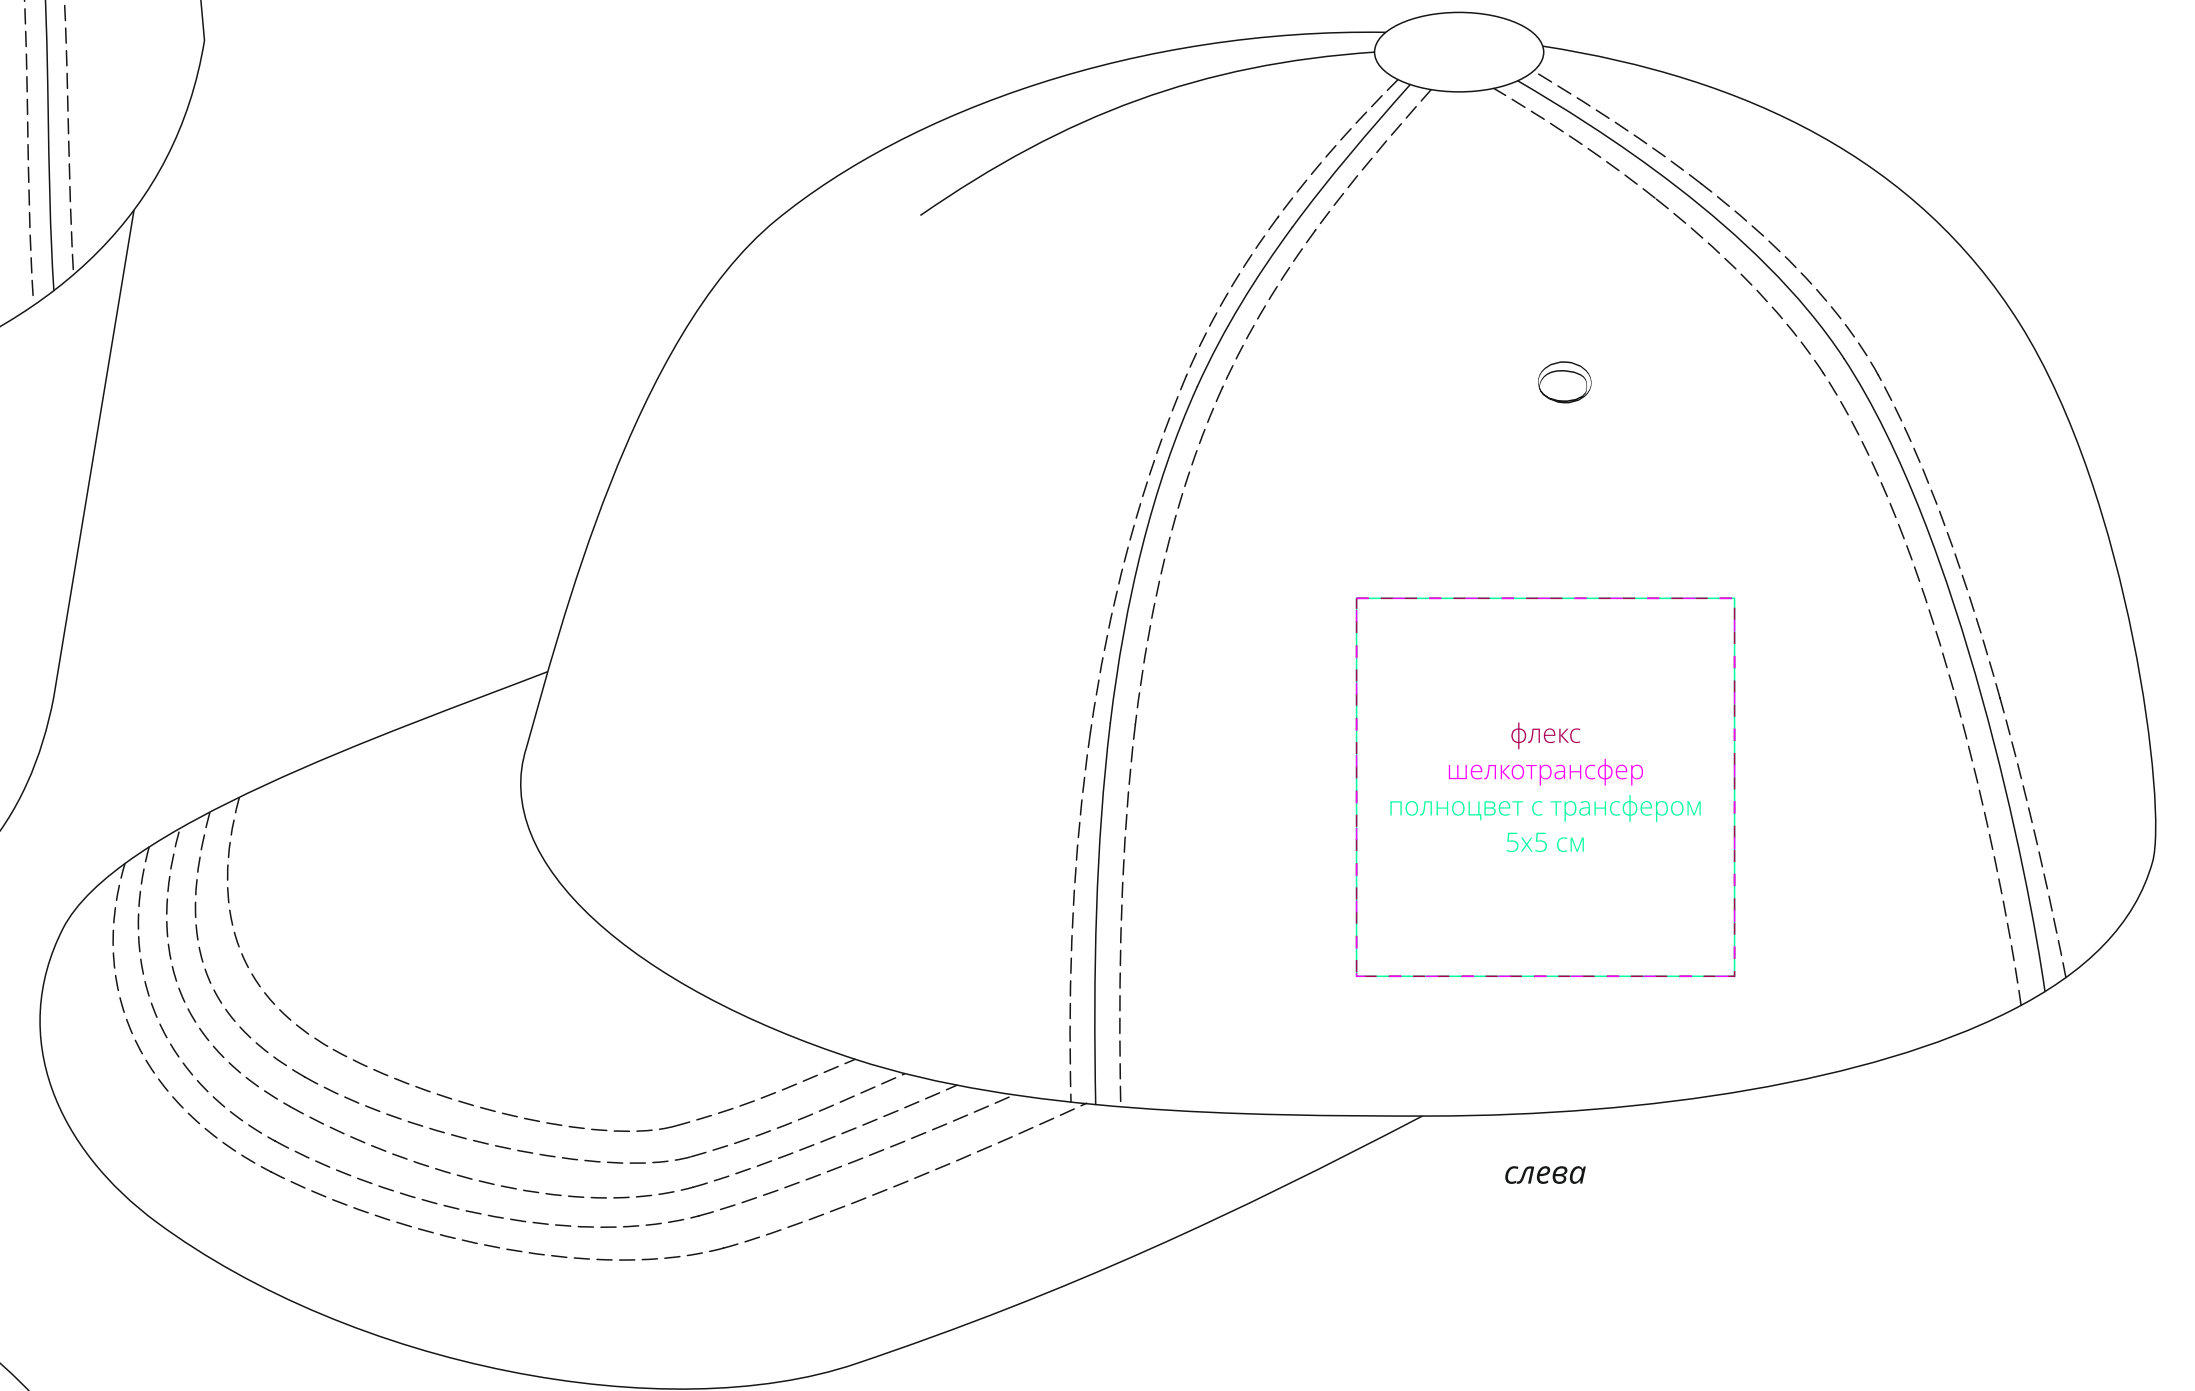

лоб

справа

слева

затылок

флекс  
шелкотрансфер  
полноцвет с трансфером  
4,5x1,2 см