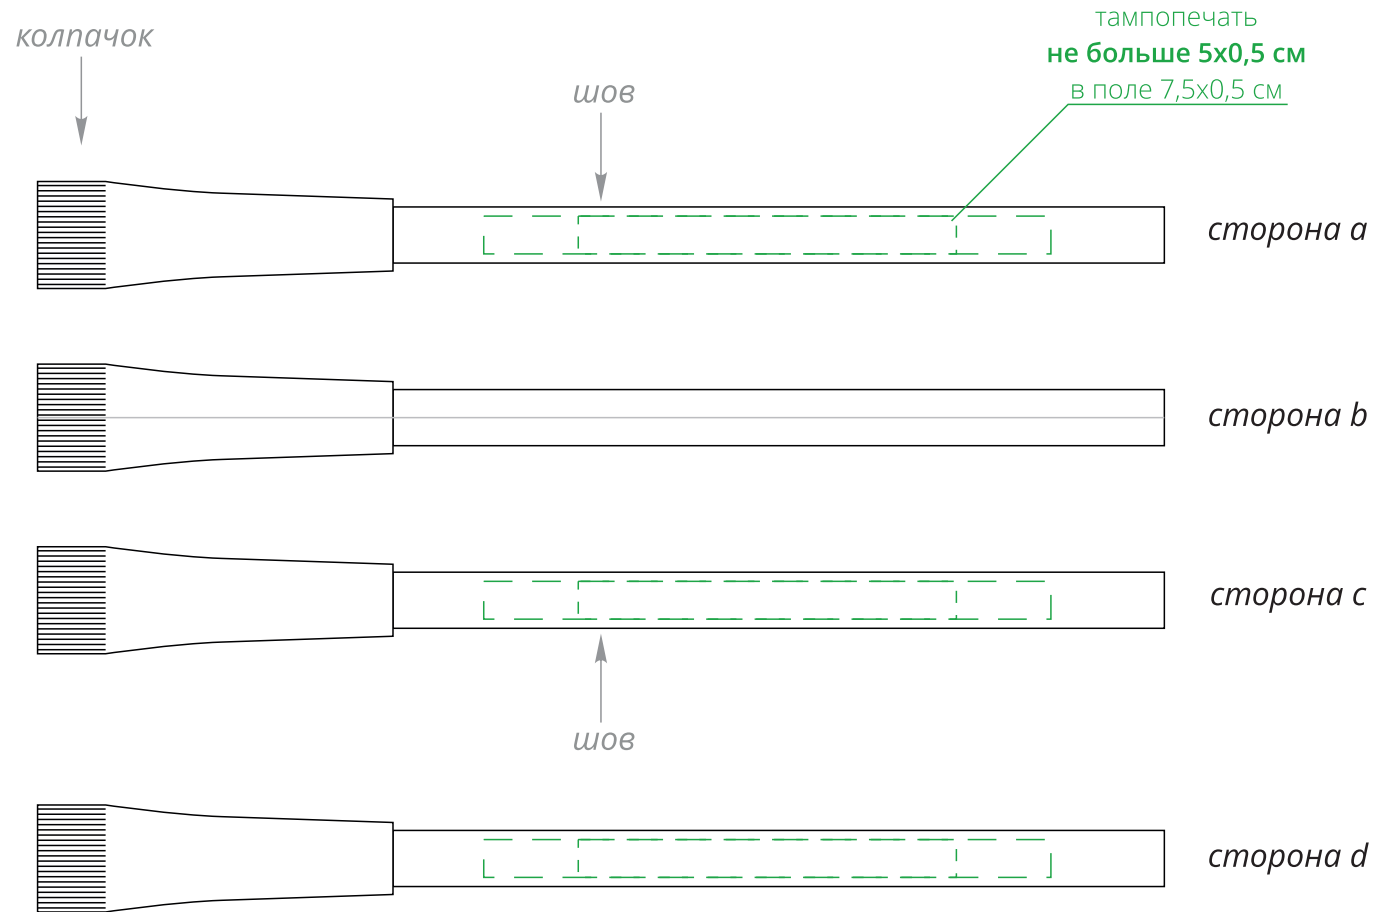

Арт. 15162
Ручка шариковая Carton Plus
M1:1

Важно!
Колпачок съемный, пишущий узел находится под колпачком.
Учитывайте особенности конструкции при подготовке макета.