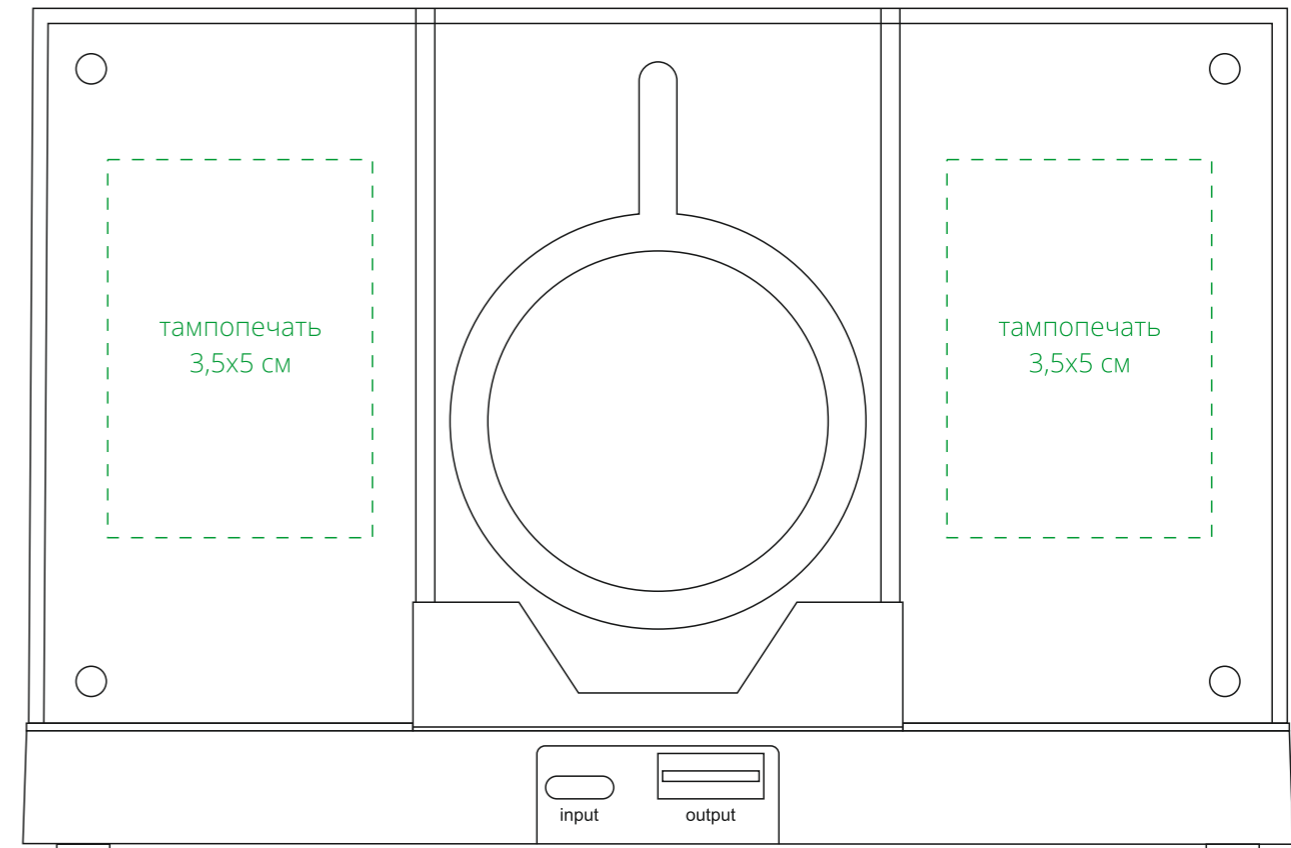

Арт. 15191

Зарядная станция с часами и подсветкой

M1:1

лицо

оборот

блок питания