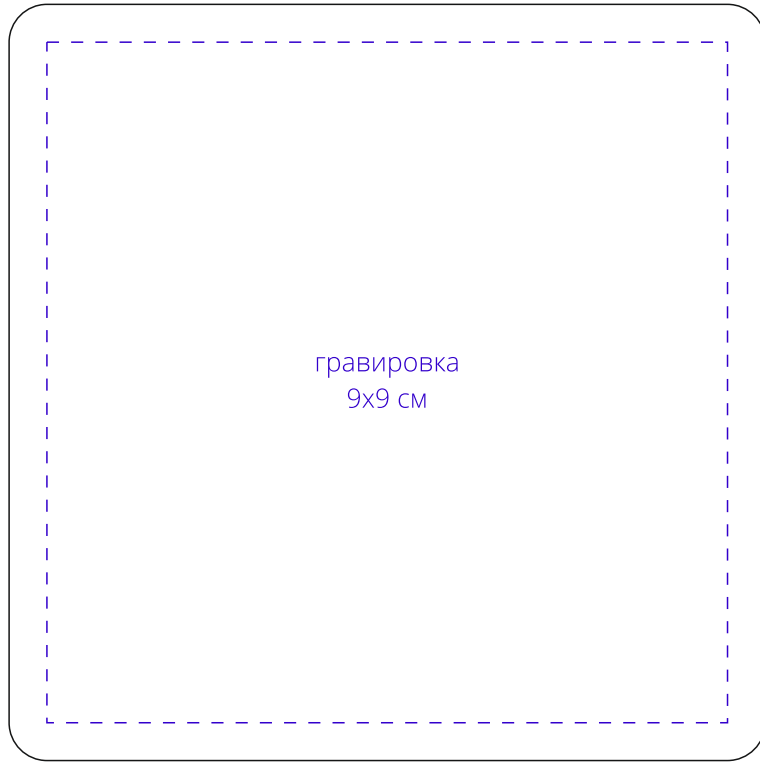

Арт. 15602.01
Костер Suberic, квадратный
M1:1

гравировка
9x9 см

сторона 1

гравировка
9x9 см

сторона 2