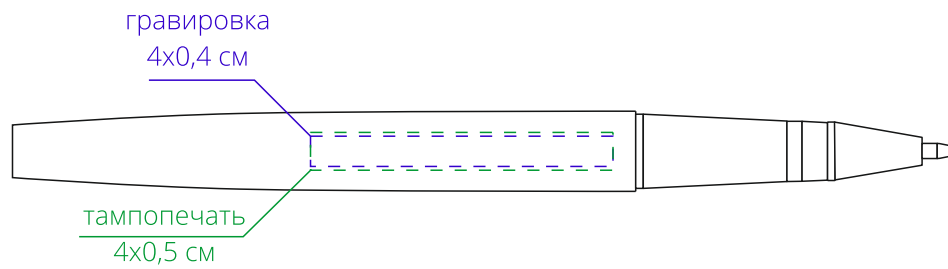

Арт. 15195
Ручка роллер Platero
M1:1

Важно!
Колпачок съемный, пишущий узел находится под колпачком.
Учитывайте особенности конструкции при подготовке макета.