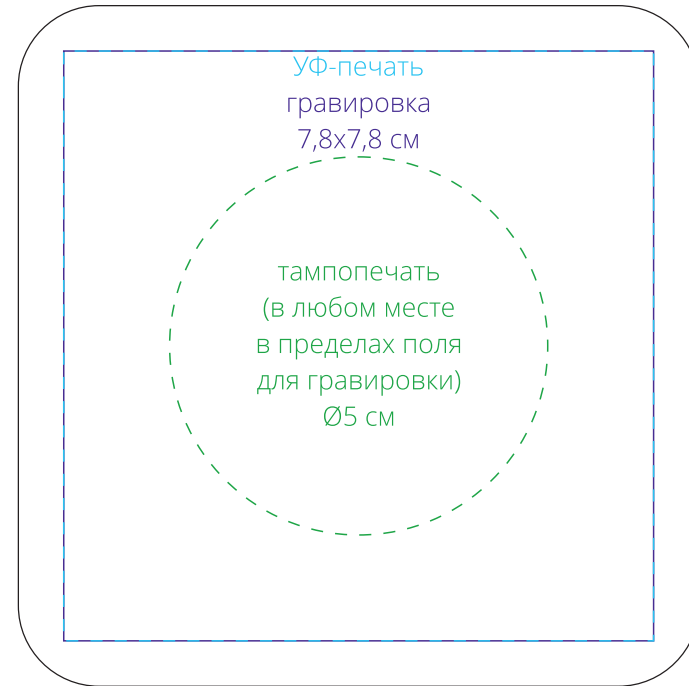

Арт. 18106.01

Костер Тамми, ver.2, квадратный

M1:1

сторона а

сторона b

Важно!

Для гравировки по дереву

- цвет нанесения на дереве обусловлен текстурой природного материала и может быть неоднородным!