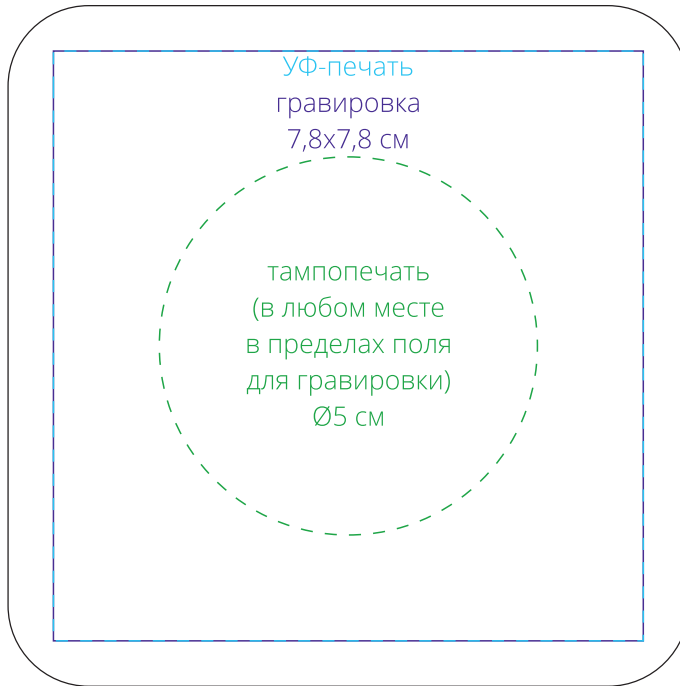

Арт. 18106.01

Костер Тамми, ver.2, квадратный

M1:1

сторона а

сторона b

Важно!

Для гравировки по дереву

- цвет нанесения на дереве обусловлен текстурой природного материала и может быть неоднородным!