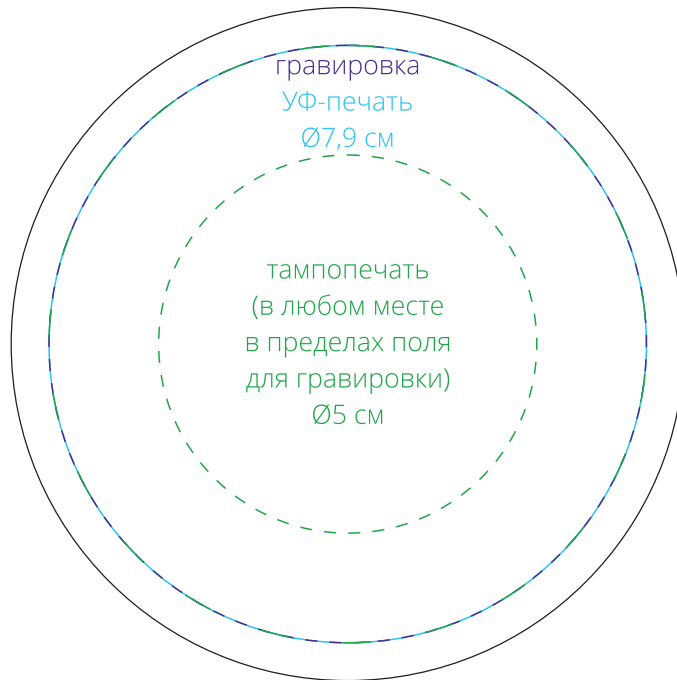

Арт. 18106.02

Костер Тамми, ver.2, круглый

M1:1

сторона а

сторона б

Важно!

Для гравировки по дереву

**- цвет нанесения на дереве обусловлен текстурой природного материала
и может быть неоднородным!**