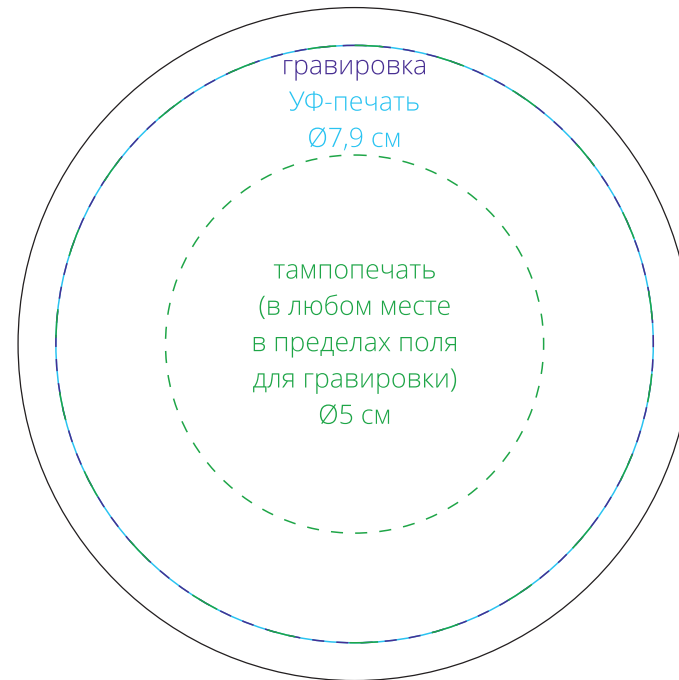

Арт. 18106.02

Костер Тамми, ver.2, круглый

M1:1

сторона а

сторона б

Важно!

Для гравировки по дереву

**- цвет нанесения на дереве обусловлен текстурой природного материала
и может быть неоднородным!**