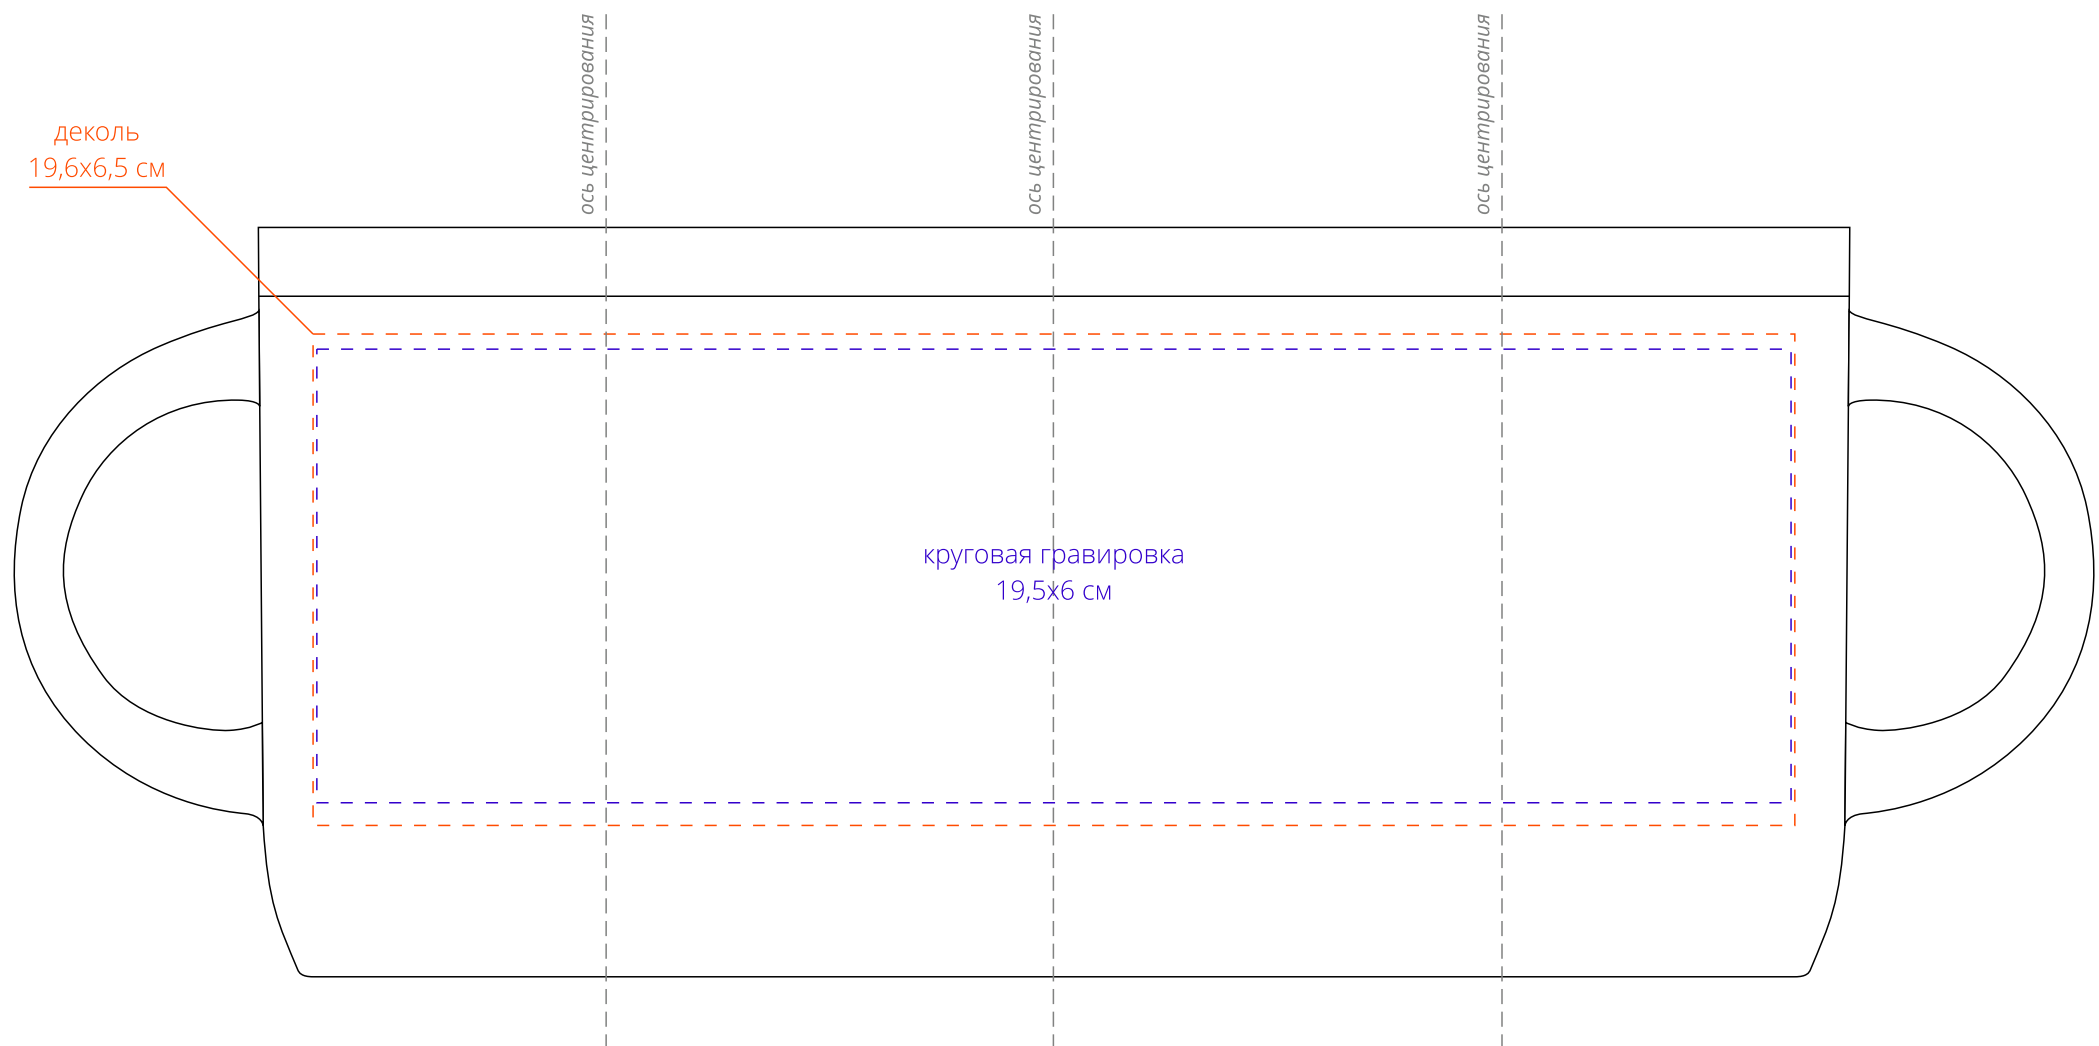

Арт. 17758  
Кружка Borde  
M1:1

**Внимание!**  
При печати по цветным изделиям белый цвет может принимать оттенок цвета изделия.