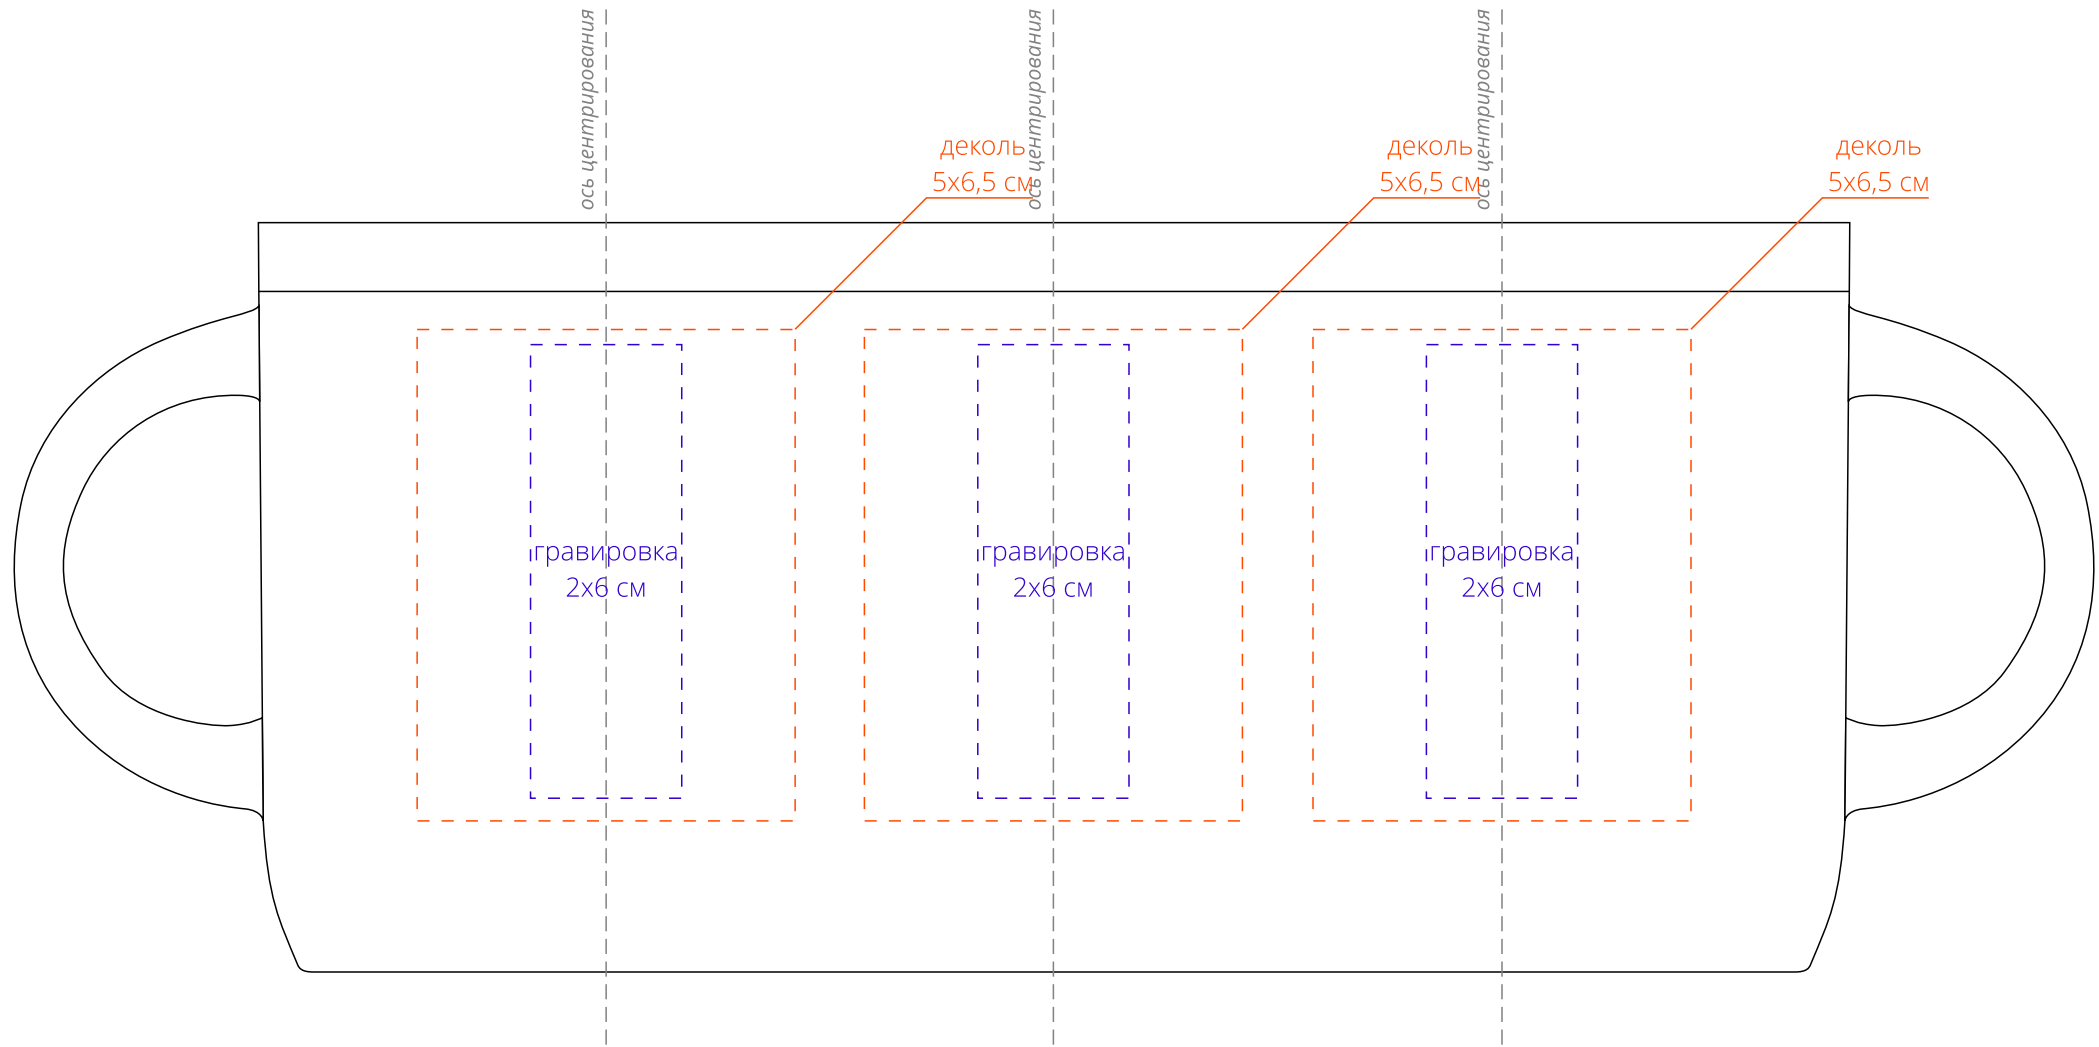

Арт. 17758  
Кружка Borde  
M1:1

**Внимание!**  
При печати по цветным изделиям белый цвет может принимать оттенок цвета изделия.