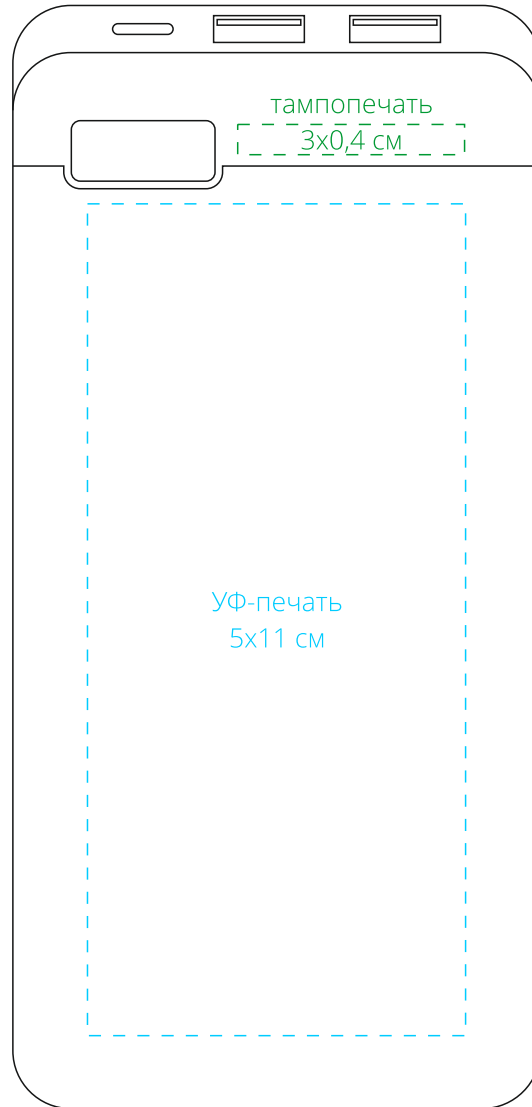

Арт. 23100

Внешний аккумулятор Fast Trick с Type-C, 10000 мАч

M1:1

лицо

оборот