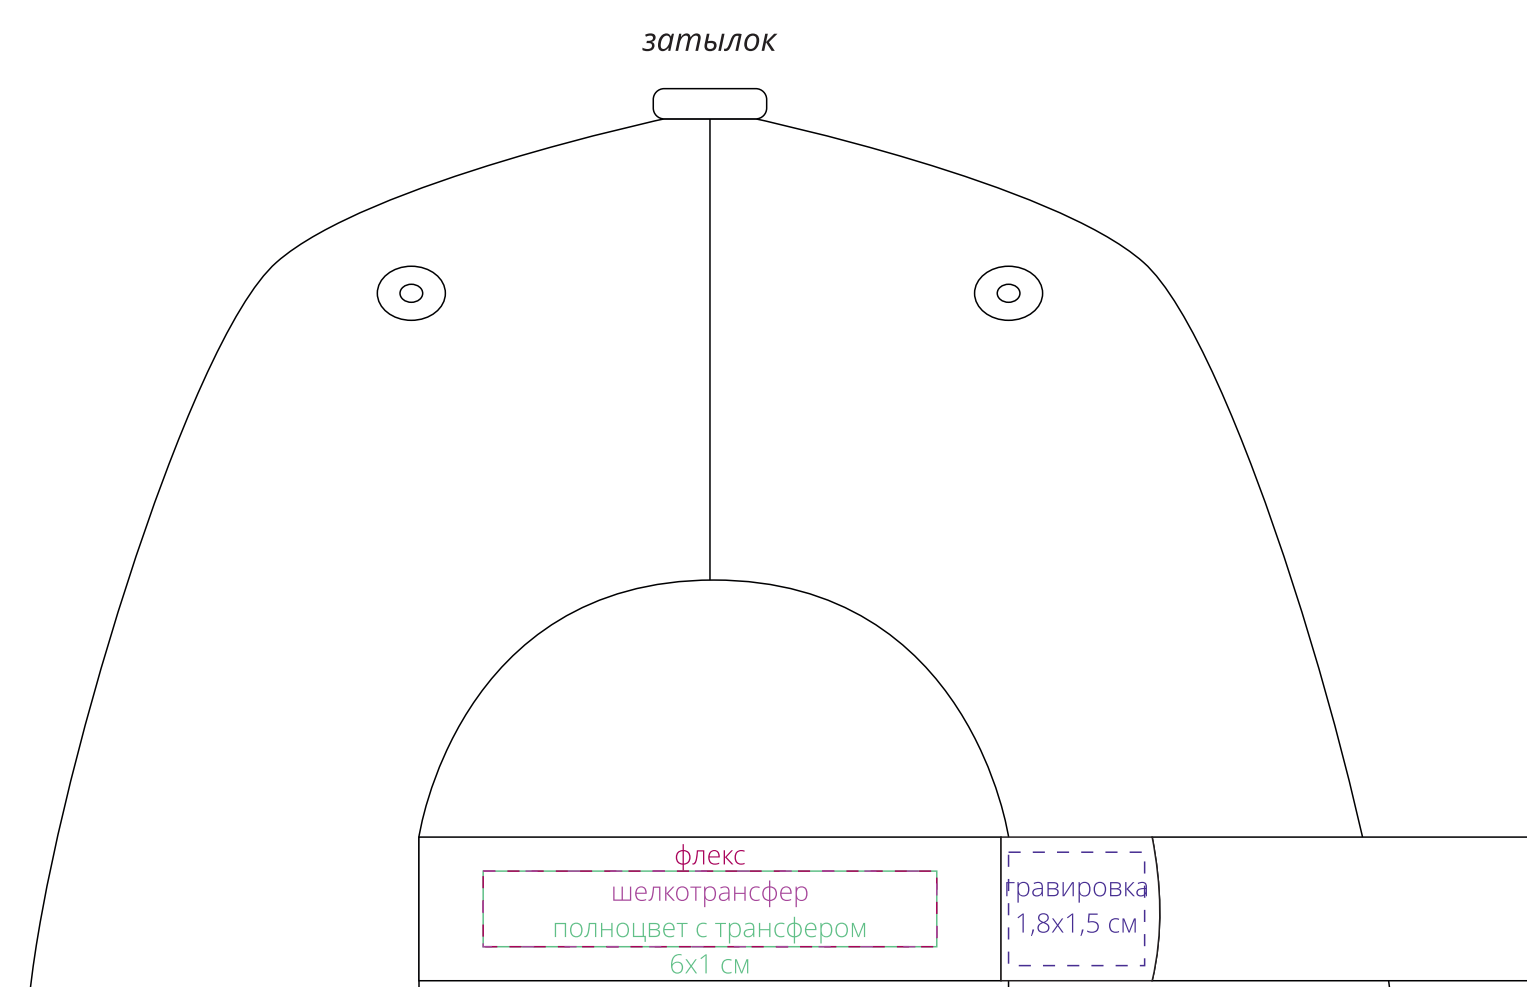

Арт. 15255
Бейсболка Big Boss
M1:1

справа

правая
сторона

левая
сторона

затылок

слева