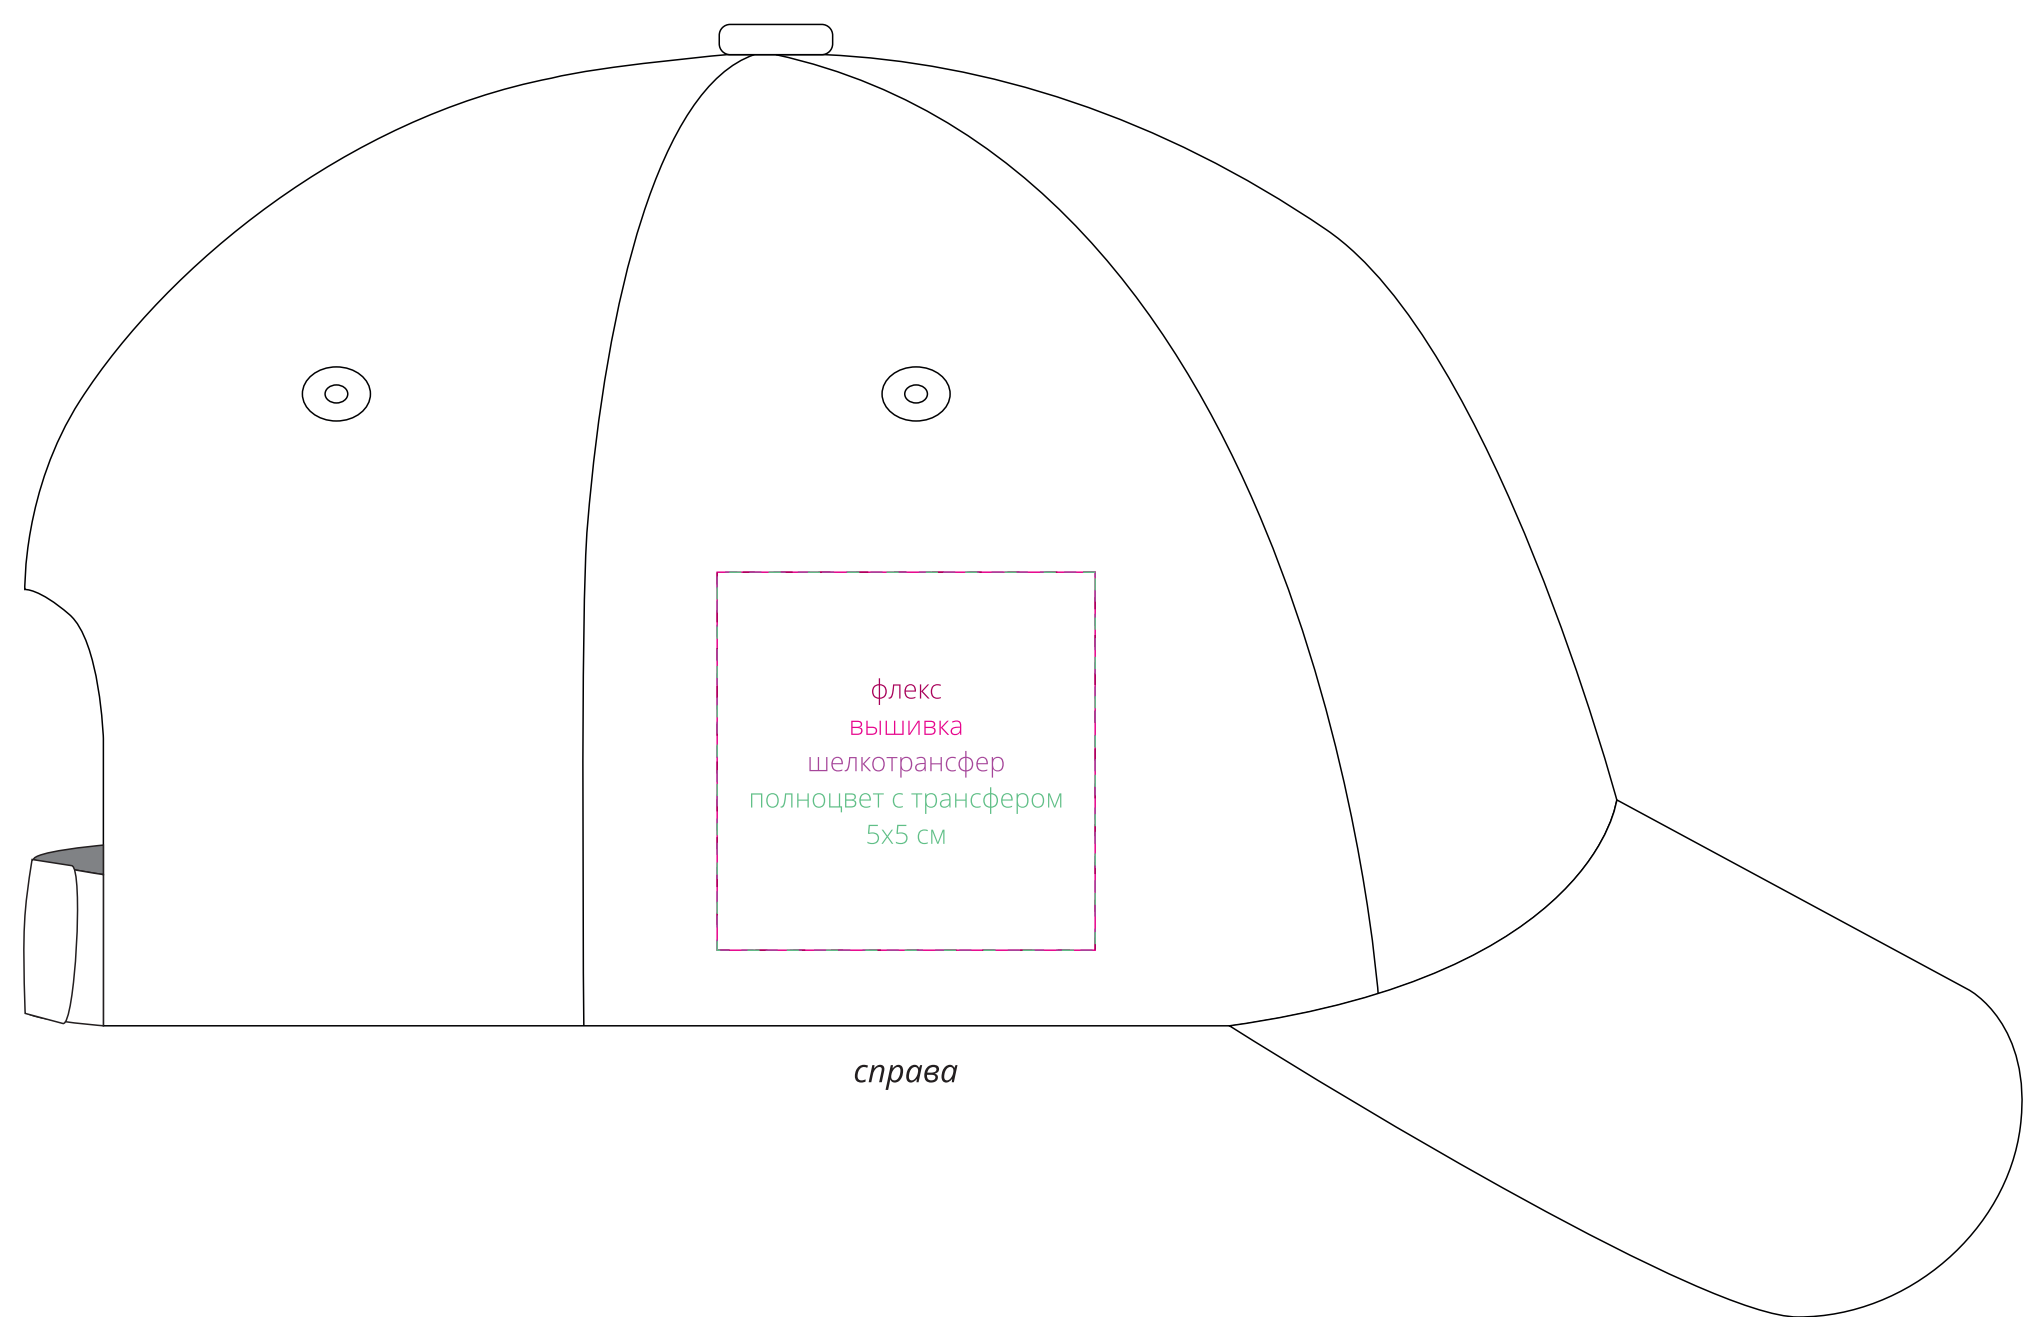

Арт. 15255
Бейсболка Big Boss
M1:1

справа

правая
сторона

левая
сторона

затылок

слева