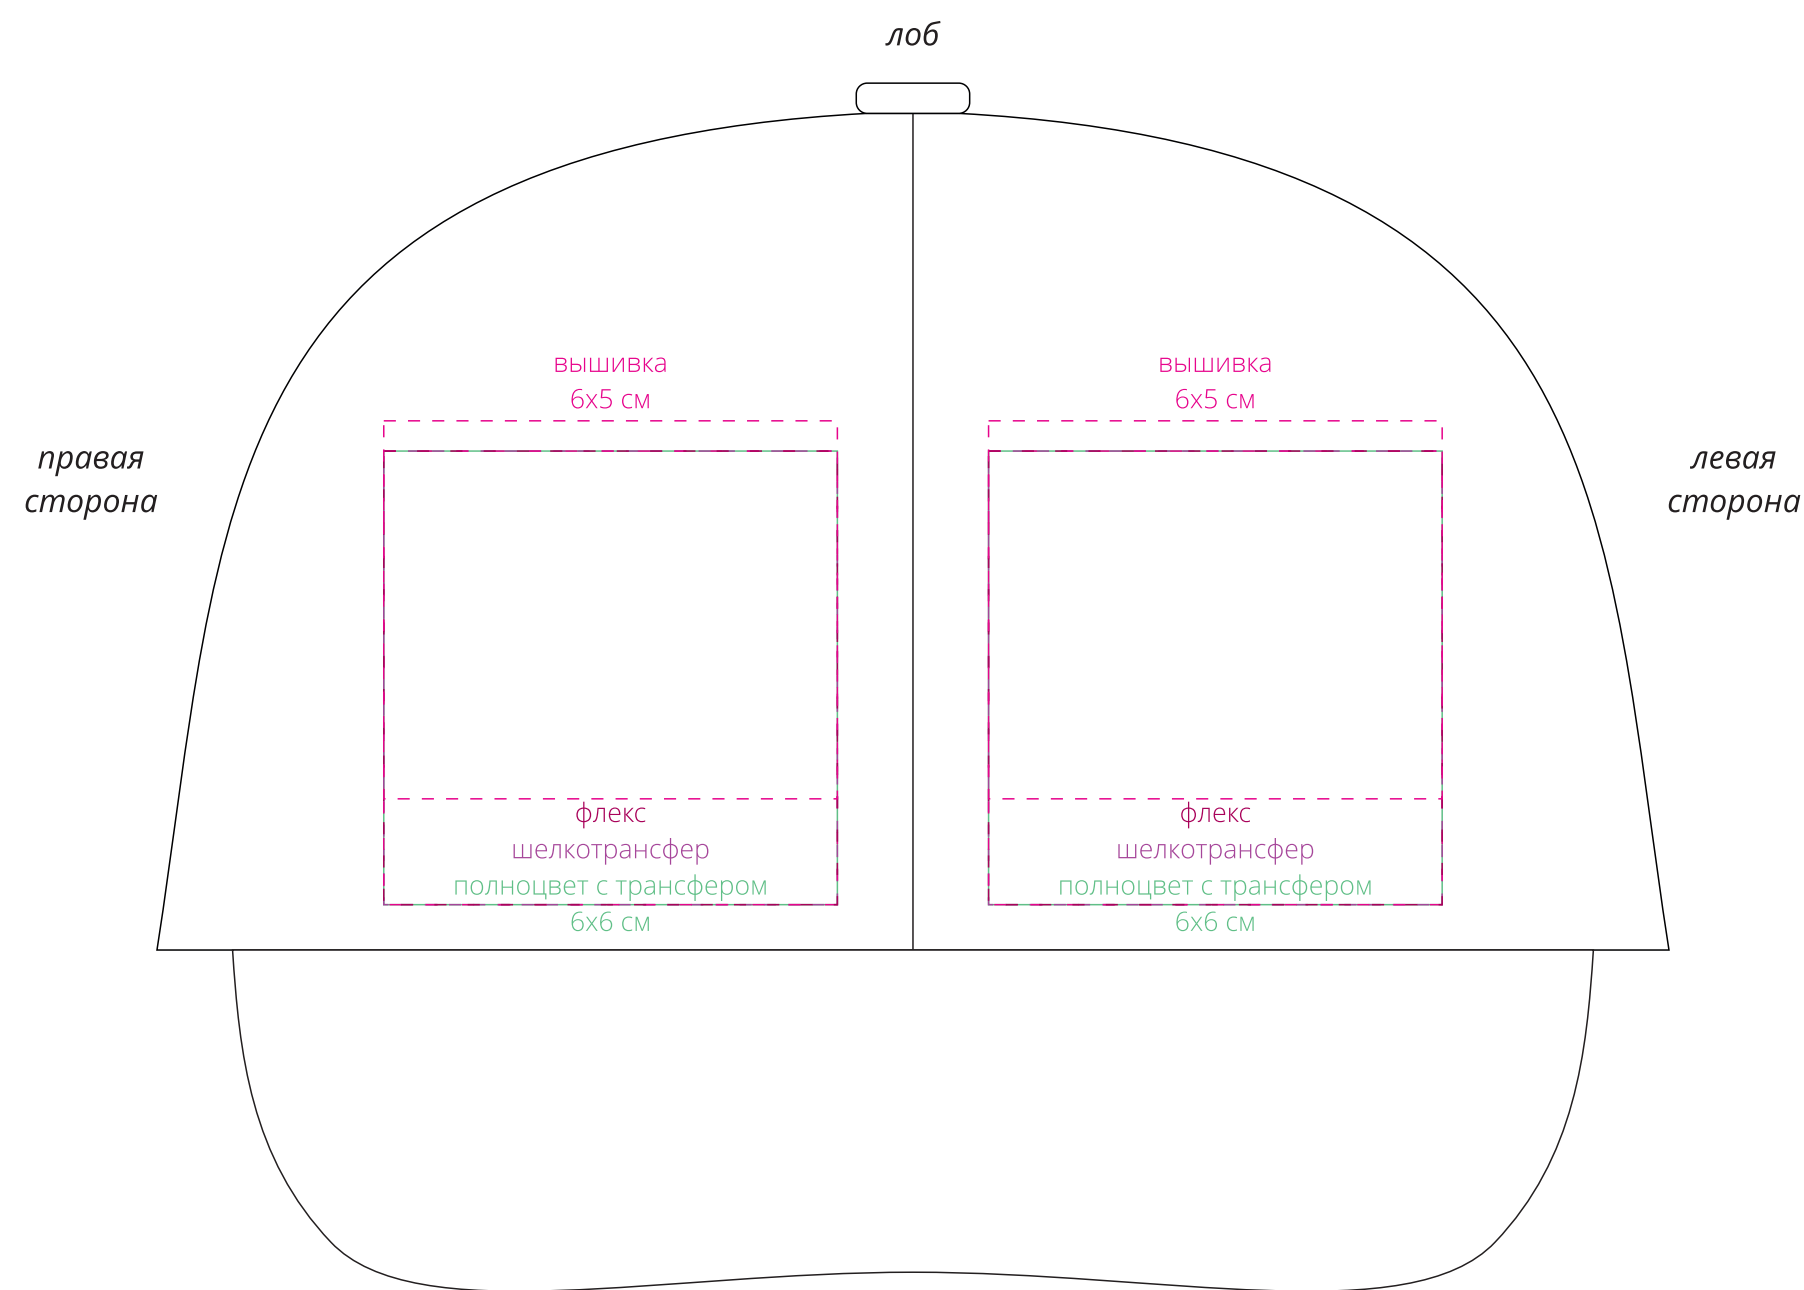

Арт. 15255
Бейсболка Big Boss
M1:1

справа

правая
сторона

левая
сторона

затылок

слева