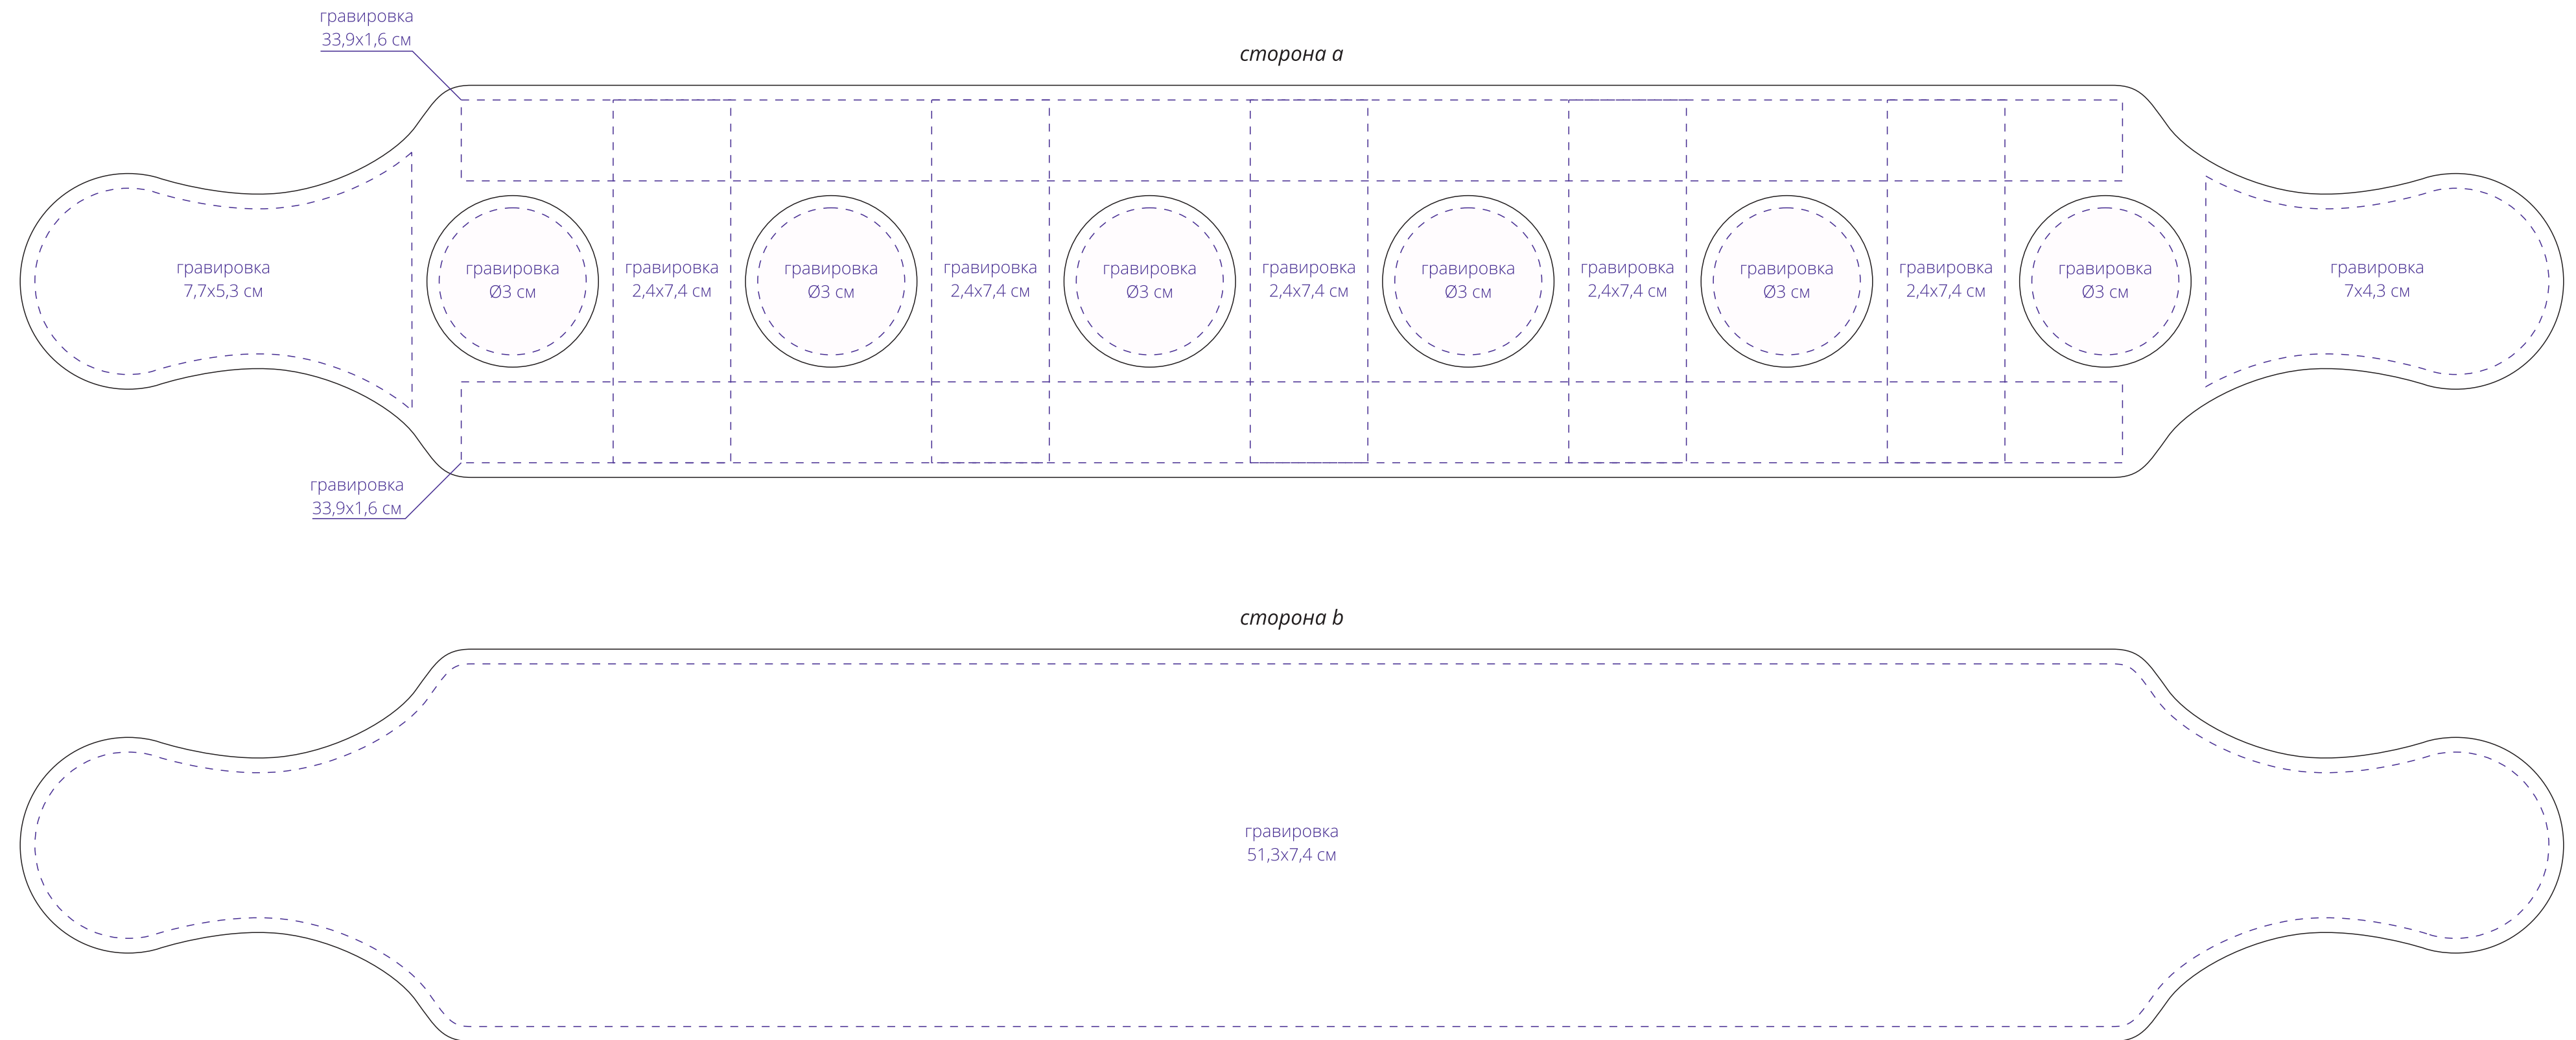

Арт. 15049-04  
Подставка для шотов Partymakerr  
M1:1

**Важно!**  
**Для гравировки по дереву**  
**- цвет нанесения на дереве обусловлен текстурой природного материала и может быть неоднородным!**