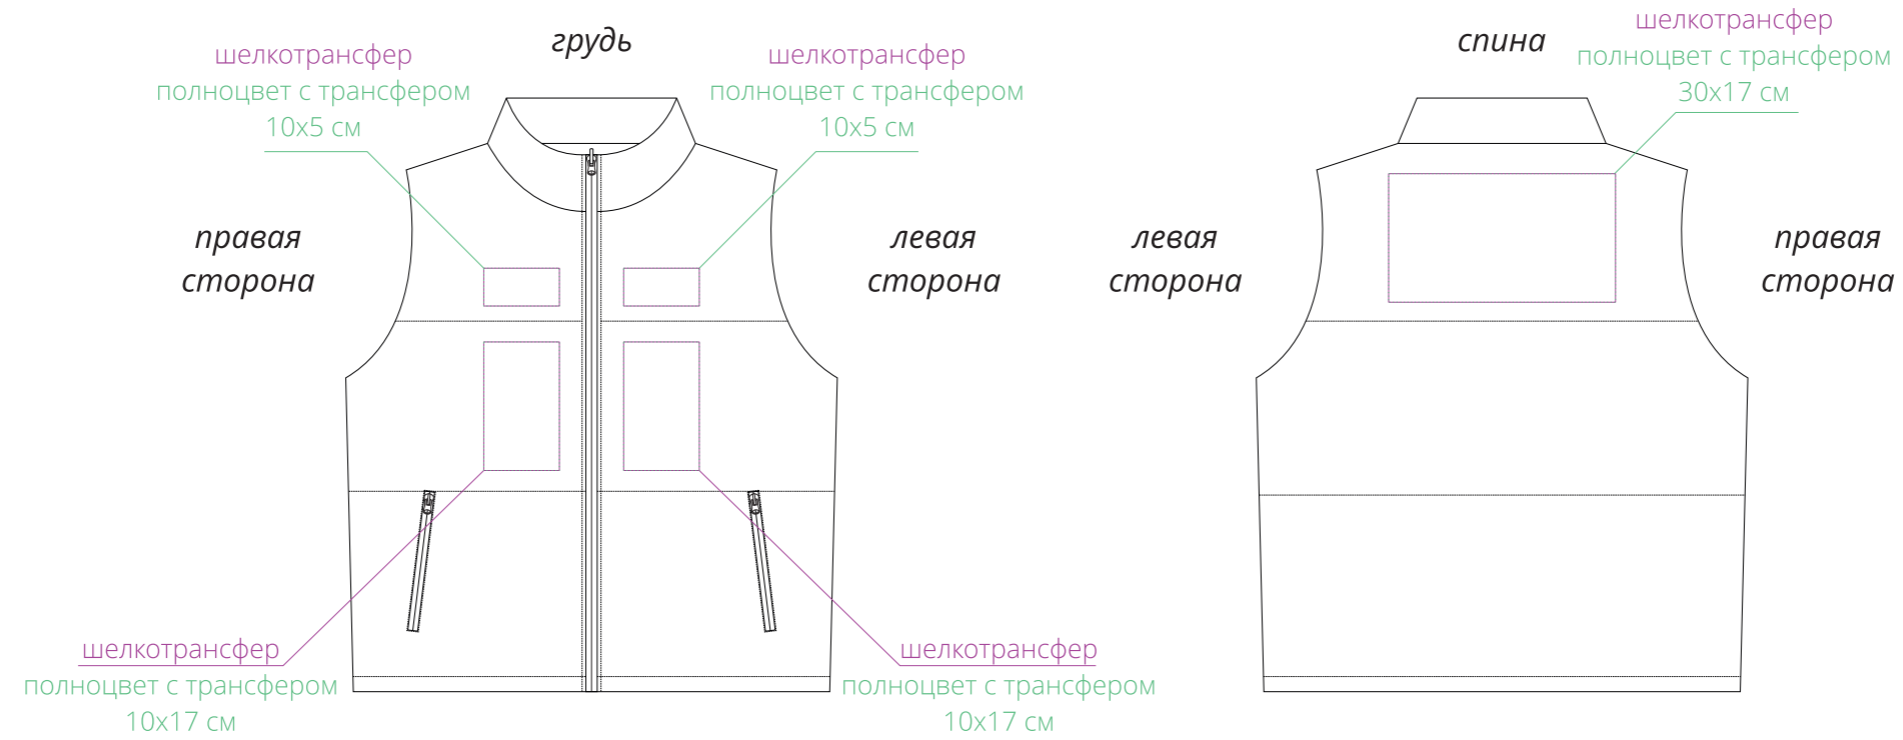

Арт. 15260  
Жилет двусторонний V2  
M1:10

глянцевая  
сторона

матовая  
сторона