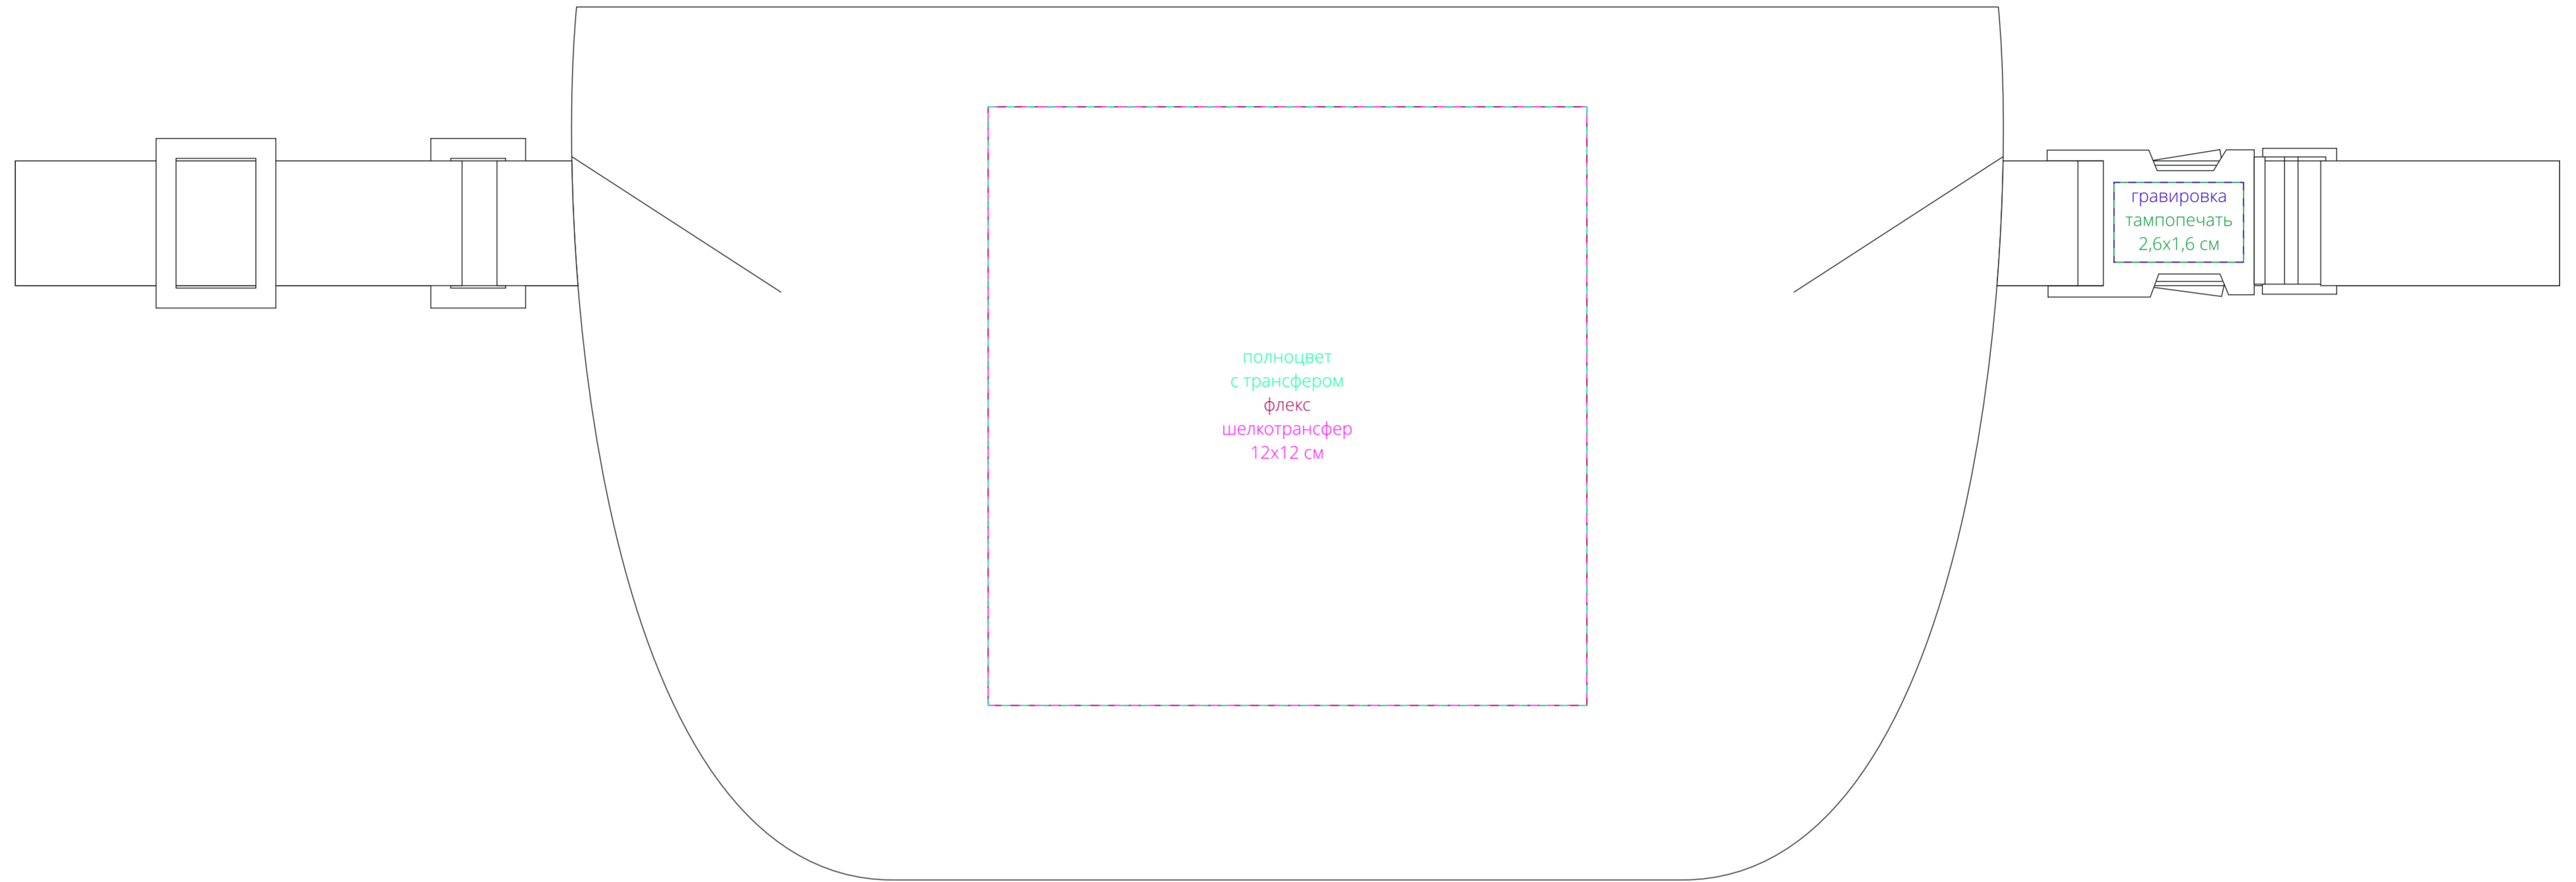

Арт. 15342  
Поясная сумка W1  
M1:1

лицо

полноцвет  
с трансфером  
флекс  
шелкотрансфер  
12x12 см

гравировка  
тампопечать  
2,6x1,6 см

оборот

полноцвет  
с трансфером  
шелкотрансфер  
30x2 см