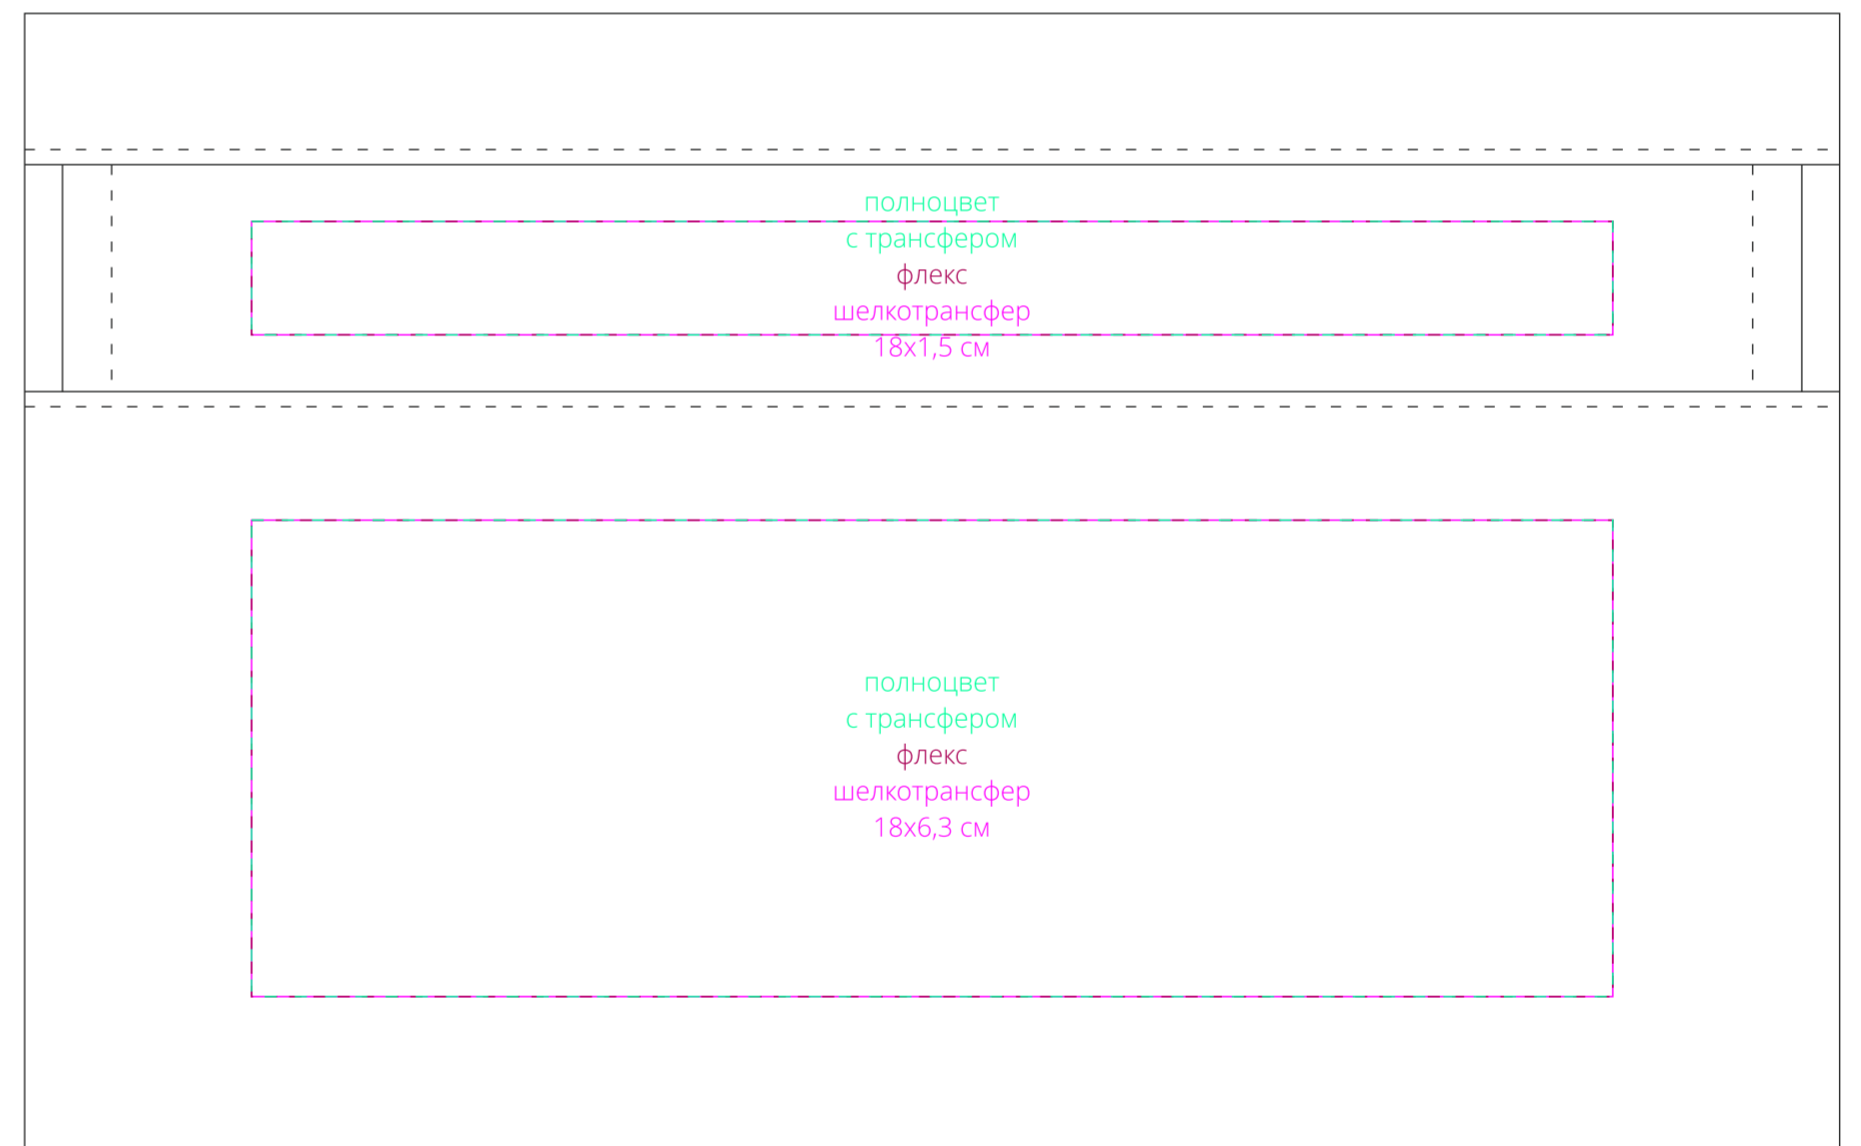

сверху

полноцвет  
с трансфером  
флекс  
шелкотрансфер  
18x11 см

лицо

полноцвет  
с трансфером  
флекс  
шелкотрансфер  
18x1,5 см

полноцвет  
с трансфером  
флекс  
шелкотрансфер  
18x6,3 см

оборот

фастекс

тампопечать  
2x1 см