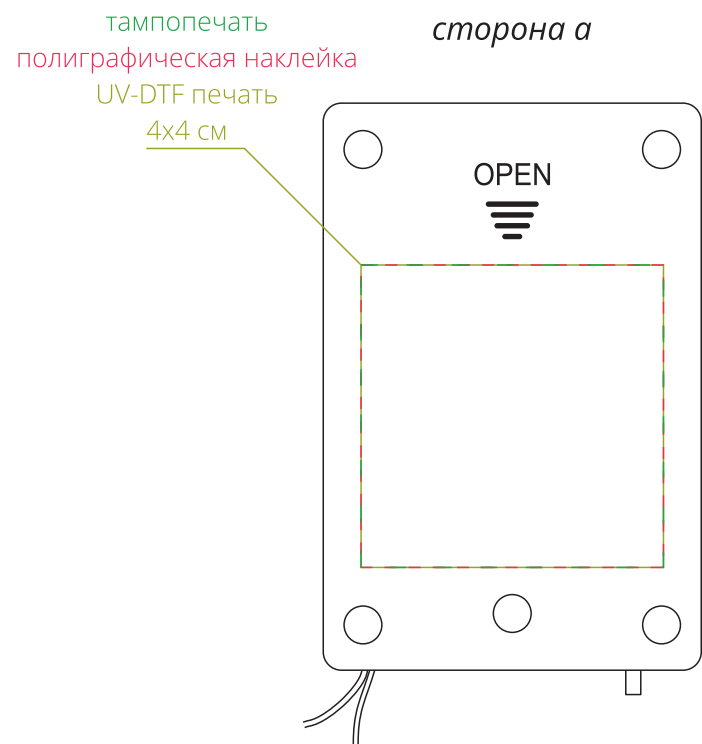

Арт. 15446
Светодиодная гирлянда Berry Bright
M1:1

Внимание!

Для шелкографии по цветным и темным поверхностям можно использовать белый, черный, золотистый, серебристый цвет во избежание проявления оттенка основы.