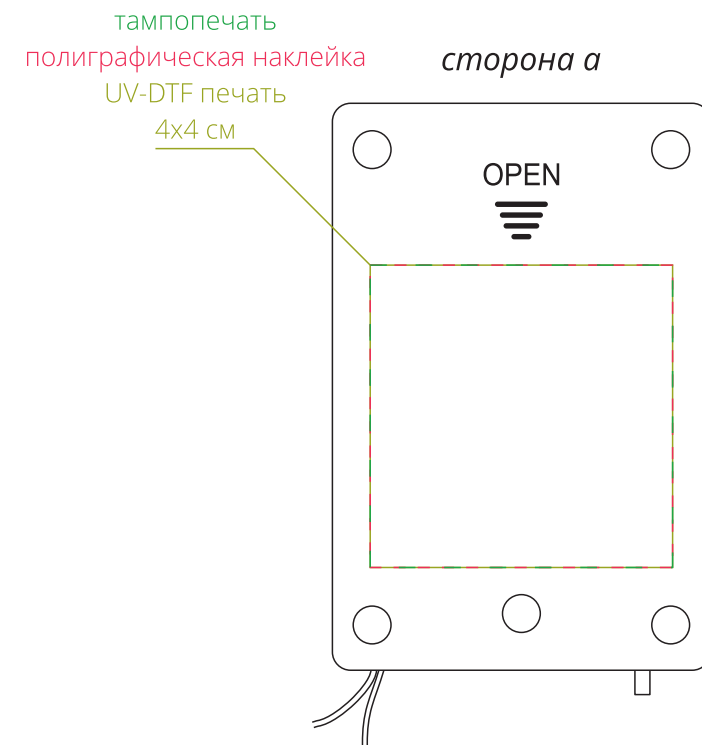

Арт. 15449
Светодиодная гирлянда Cones and Berries
M1:1

коробка

сторона а

заводская
этикетка

сторона б

шелкография
полиграфическая наклейка
7x7 см

Внимание!

Для шелкографии по цветным и темным поверхностям можно использовать белый, черный, золотистый, серебристый цвет во избежание проявления оттенка основы.