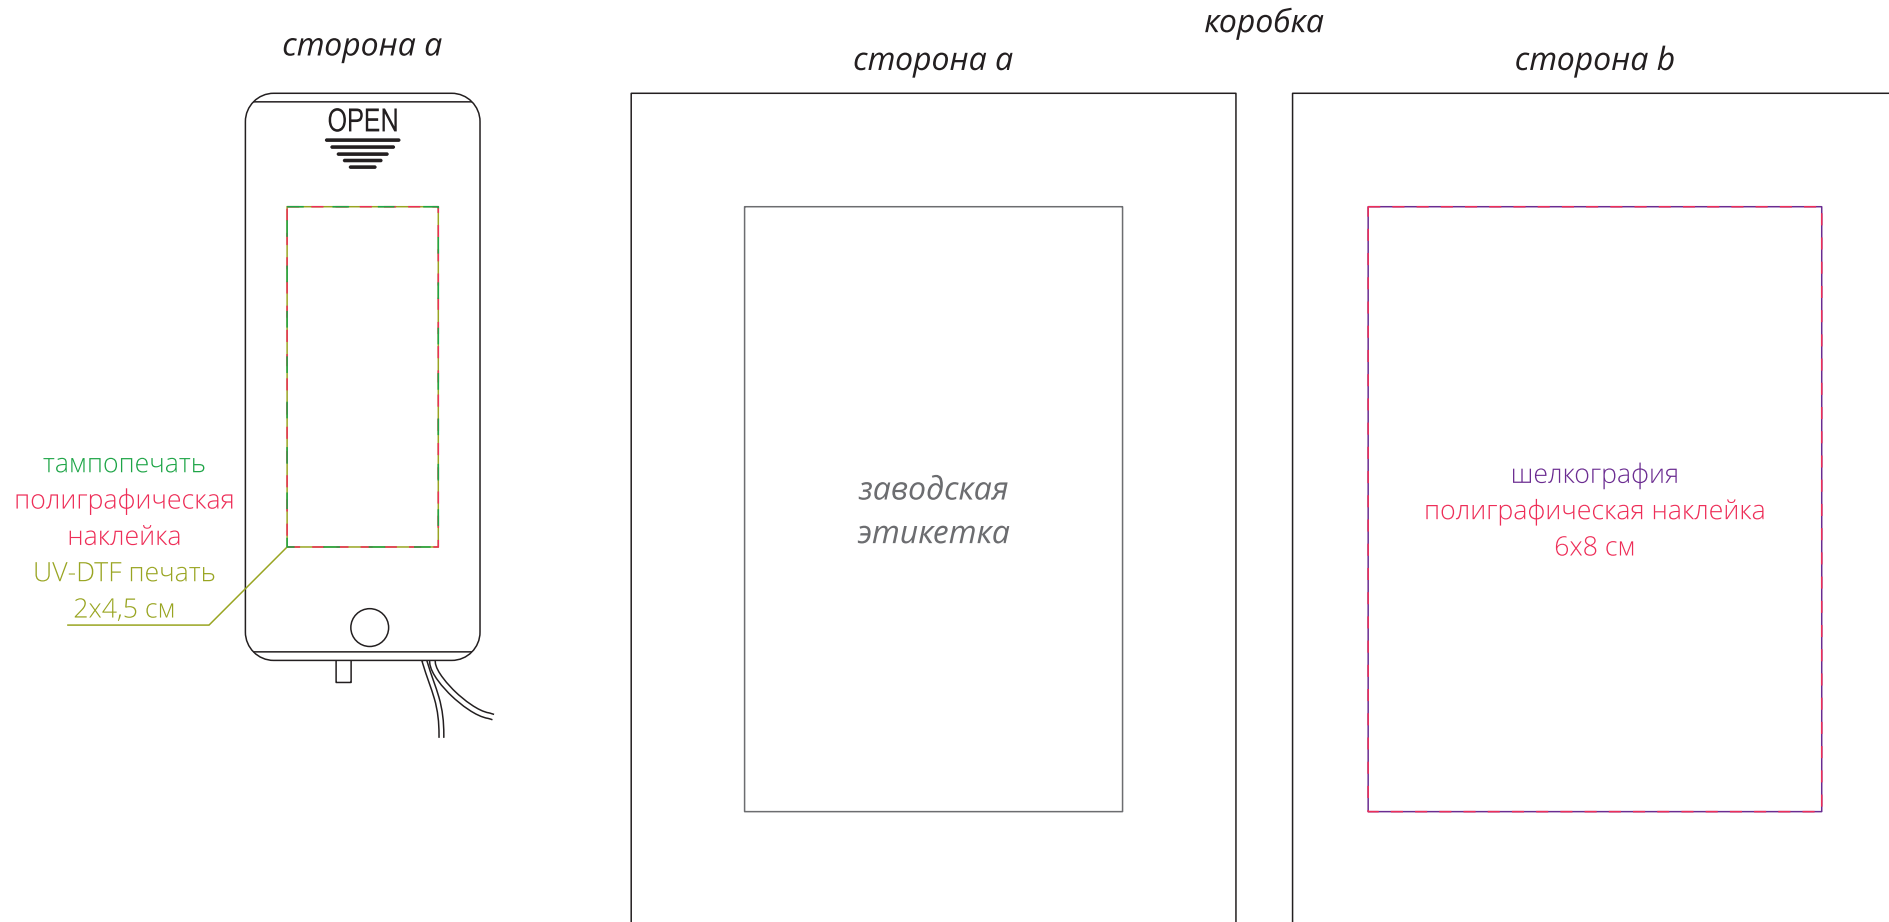

Арт. 15455

Светодиодная гирлянда Golden Lights

M1:1

**Внимание!**

**Для шелкографии по цветным и темным поверхностям можно использовать белый, черный, золотистый, серебристый цвет во избежание проявления оттенка основы.**